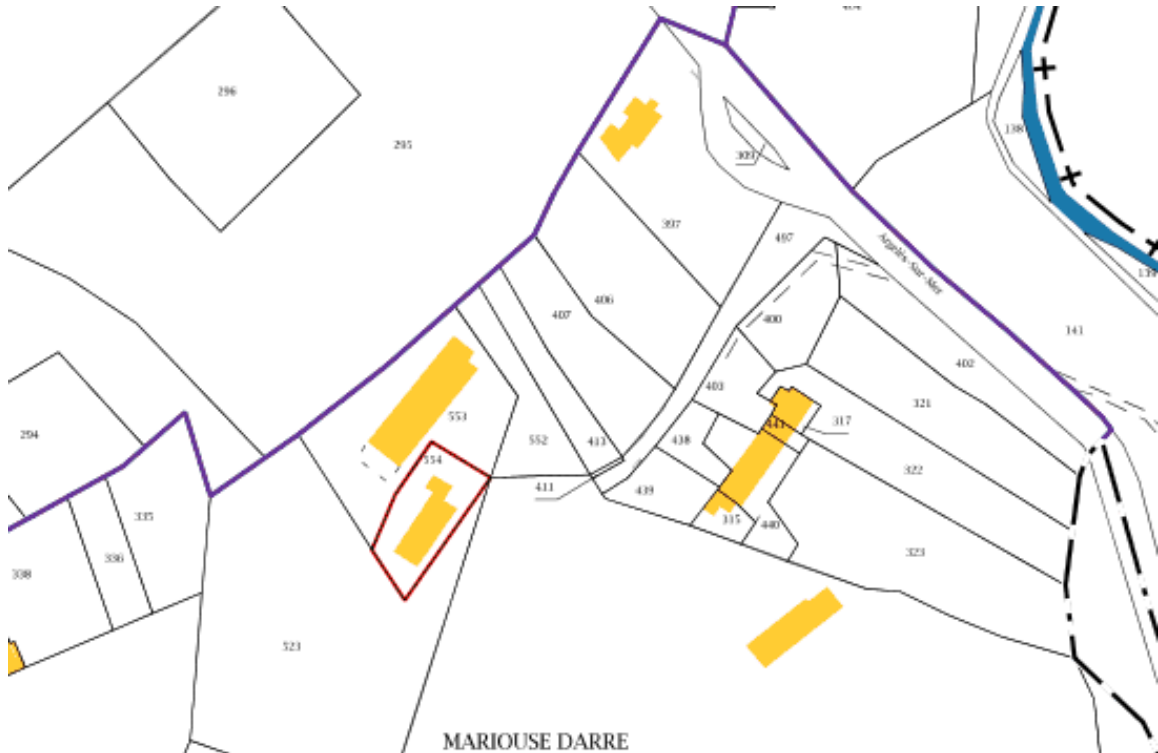

**Références de la parcelle 000 P 554**

Référence cadastrale de la parcelle  
Contenance cadastrale  
Adresse

**000 P 554**  
**646 mètres carrés**  
**1352 RTE DU COL D ASPIN**  
**65710 CAMPAN**

MARIOUSE DARRE