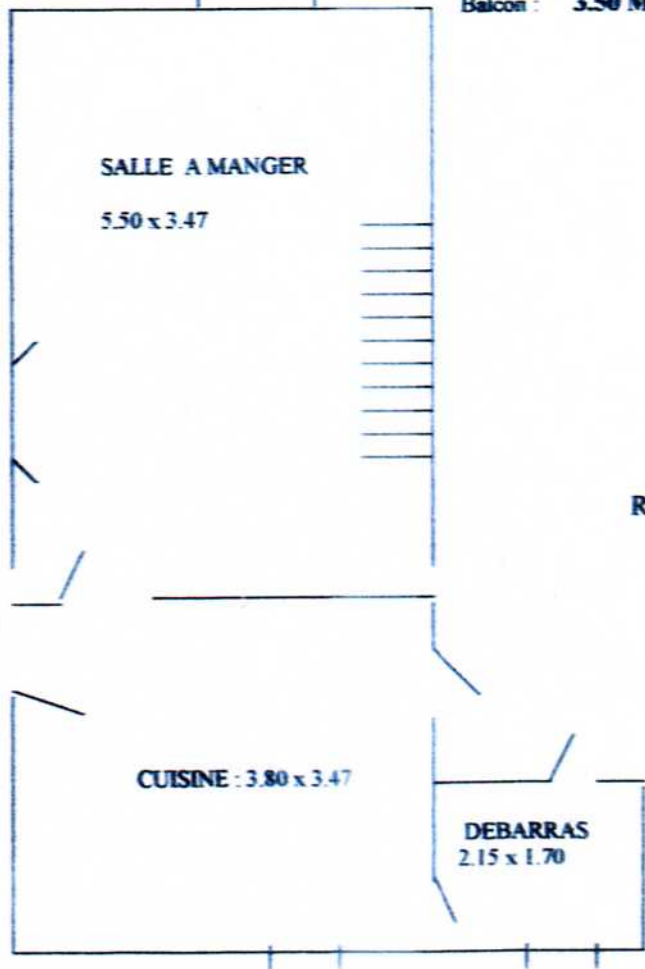

S.C.I. PHOEBUS IV

JARDIN

Appartement rez de chaussée gauche + 1er

74.22M2

Débarras : 3.66 M2

Balcon : 3.50 M2

PREMIER ETAGE