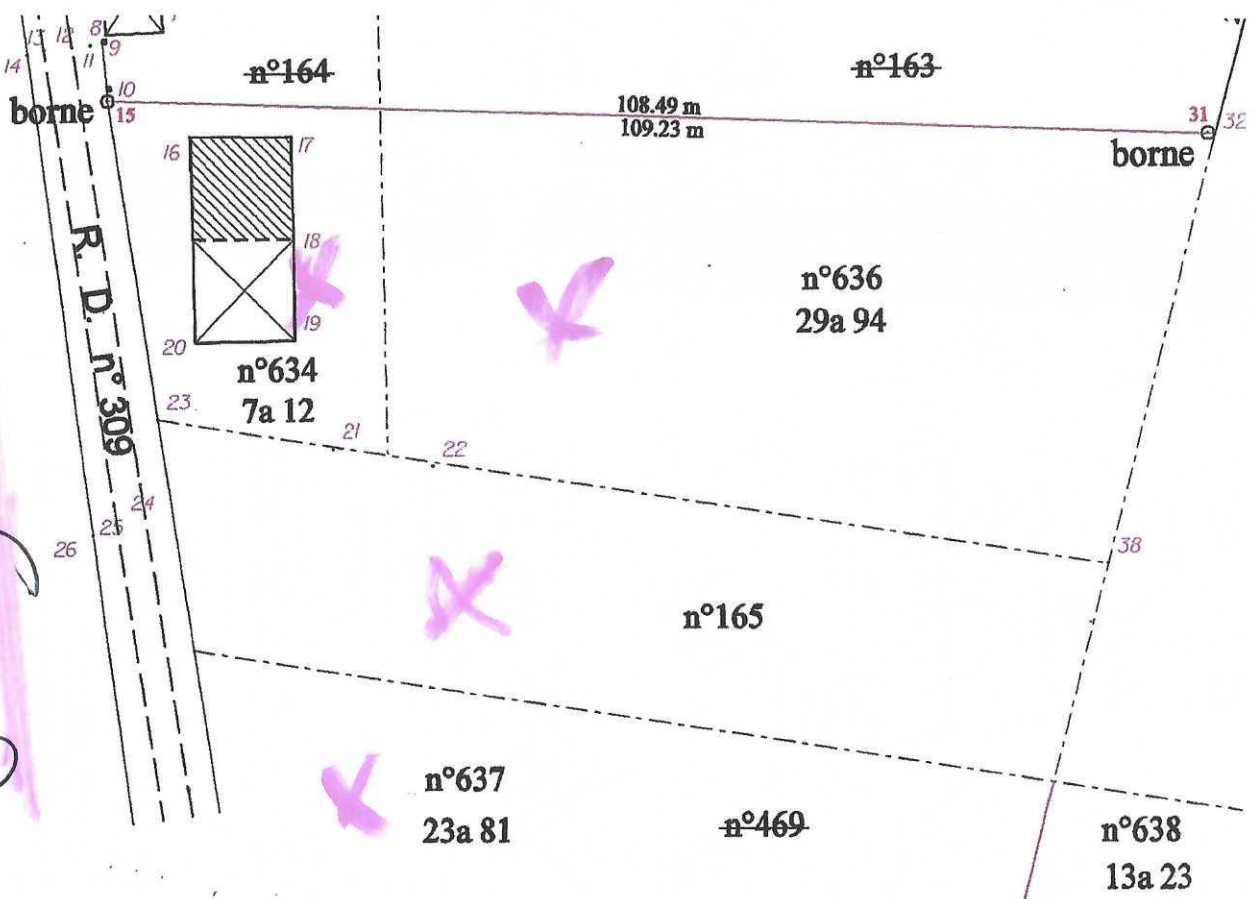

DRESSE PAR FRANCIS DELINIÈRE
 GEOMETRE EXPERT A MIRANDE
 tél 05 62 66 69 03 fax 05 62 66 81 83

Le 6 décembre 2007
 Dossier n° 107266

les surfaces exprimées en ares
 des superficies cadastrales grap

Echelle 1/75

Switzerland

DRESSE PAR FRANCIS DELINIÈRE
 GEOMETRE EXPERT A MIRANDE
 tél 05 62 66 69 03 fax 05 62 66 81 83

Le 6 décembre 2007
 Dossier n° 107266

les surfaces exprimées en ares
 des superficies cadastrales grap

Echelle 1/75