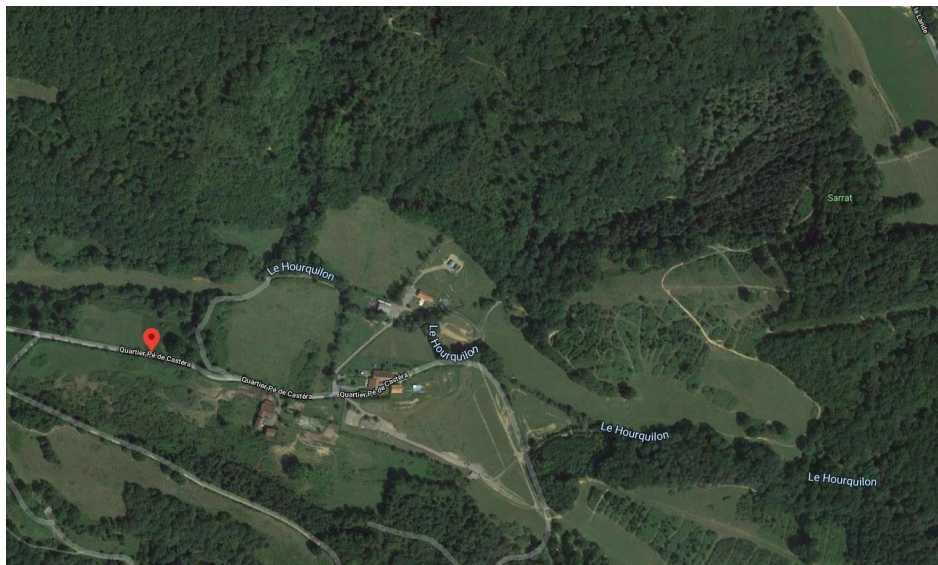

M. Bruno Et Aurore MOGEDAS

05 62 35 38 20 | 06 37 21 04 00

mogedas.aurore@orange.fr

SCI Mailou & EIA Mailou Le Castéra - 65190 OZON

Ozon

65190

43.185671, 0.275624

Quartier Pô de Castéra

Quartier Pô de Castéra

Quartier Pô de Castéra

Le Hourquillon

Le Hourquillon

Le Hourquillon

Le Hourquillon

Le Hourquillon

Sarraï