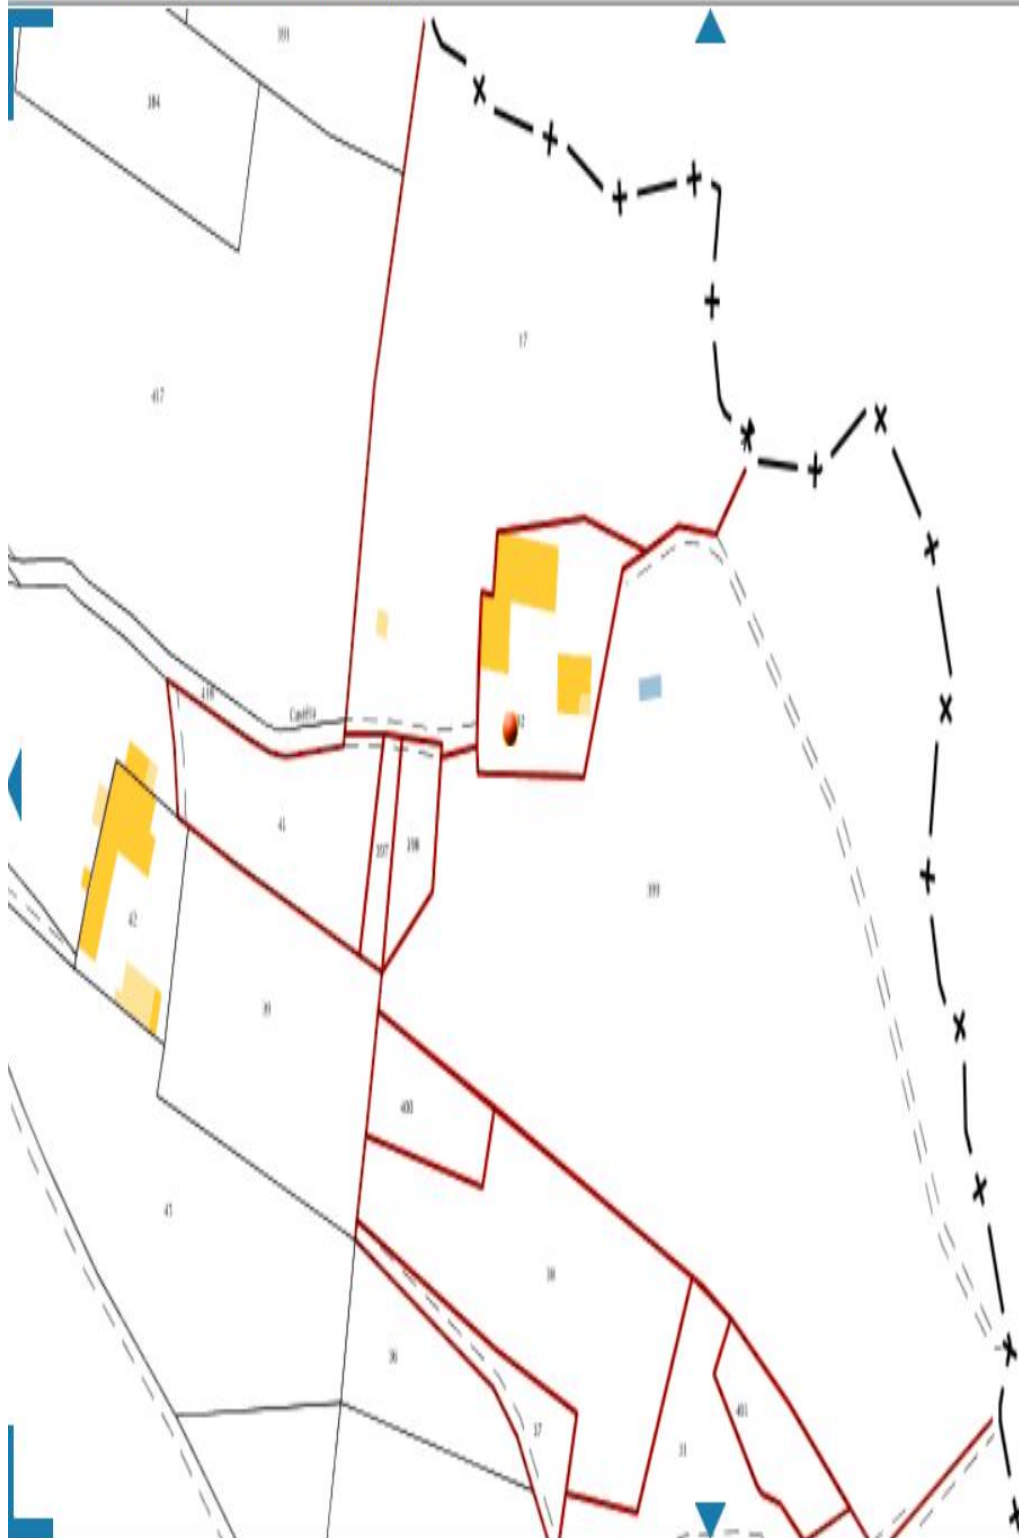

18 qua pe de castera  
65190 Ozon

Parcelle : 000 / 0D / 0392

Altitude : 365.37 m

Parcelle 392 - Feuille 000 D 01 - Commune : OZON (65)

Informations littérales relatives à 11 parcelles sur la commune : OZON (65).

**Références de la parcelle 000 D 17**

Référence cadastrale de la parcelle  
Contenance cadastrale  
Adresse

**000 D 17**  
**10 127 mètres carrés**  
**PE DE CASTERA**  
**65190 OZON**

**Références de la parcelle 000 D 41**

Référence cadastrale de la parcelle  
Contenance cadastrale  
Adresse

**000 D 41**  
**1 964 mètres carrés**  
**PE DE CASTERA**  
**65190 OZON**

**Références de la parcelle 000 D 31**

Référence cadastrale de la parcelle  
Contenance cadastrale  
Adresse

**000 D 31**  
**1 902 mètres carrés**  
**PE DE CASTERA**  
**65190 OZON**

**Références de la parcelle 000 D 392**

Référence cadastrale de la parcelle  
Contenance cadastrale  
Adresse

**000 D 392**  
**1 834 mètres carrés**  
**PE DE CASTERA**  
**65190 OZON**