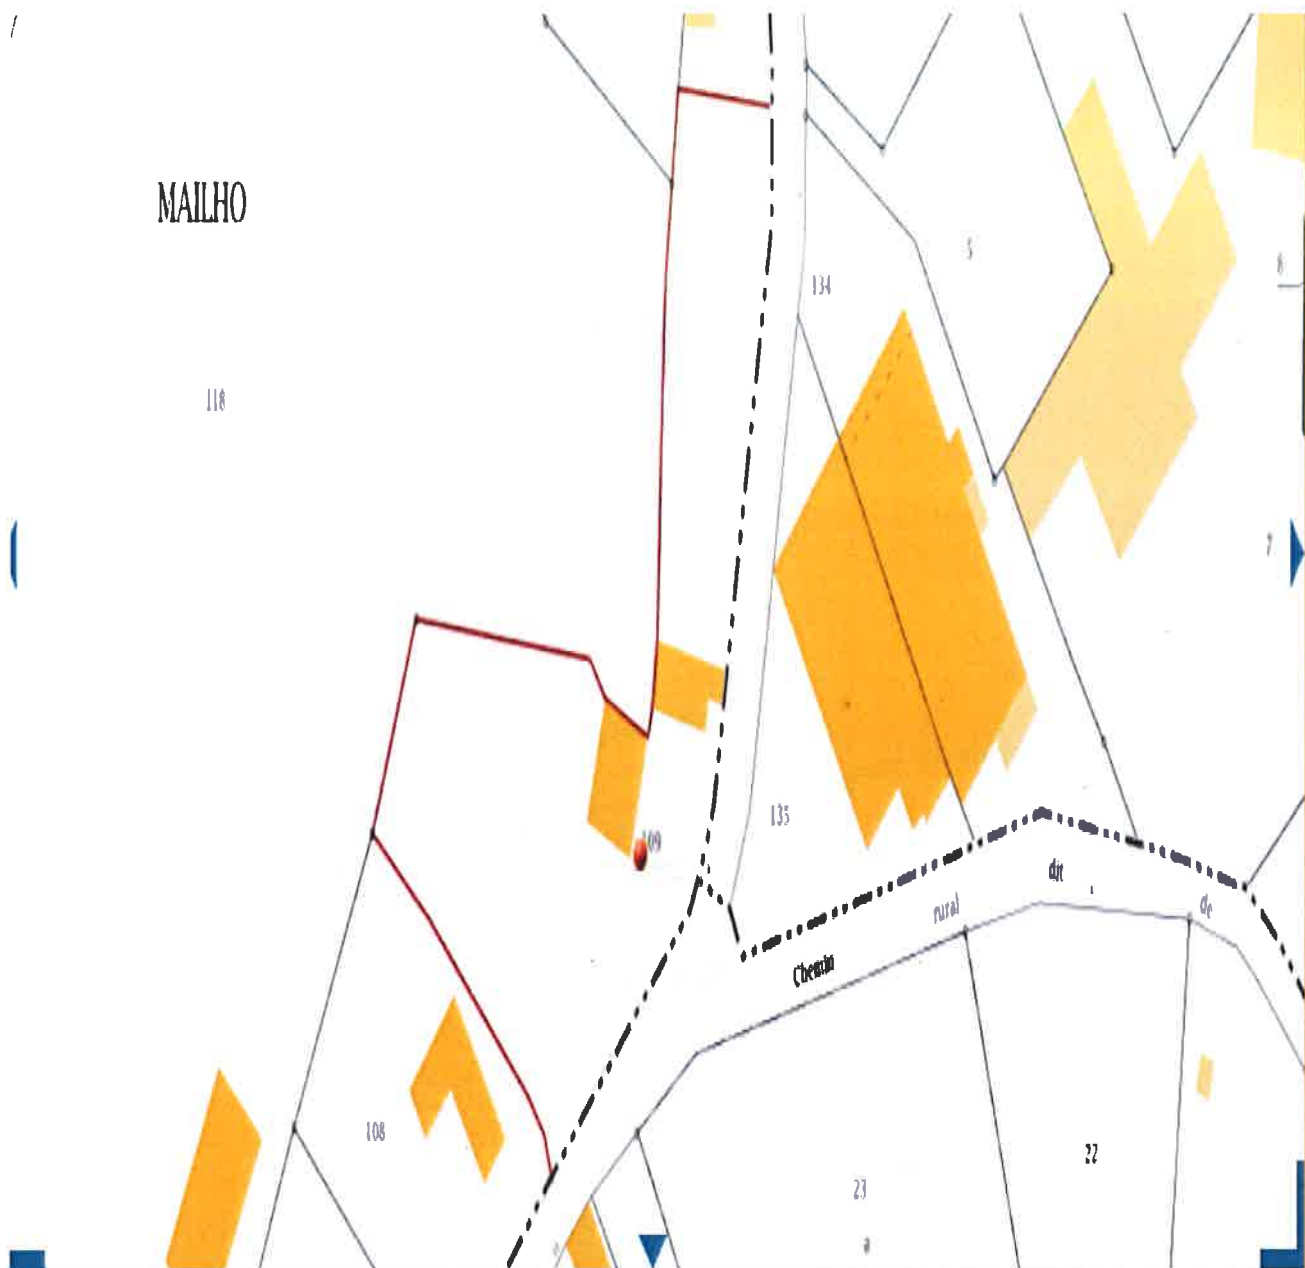

Avant modif : 1 parcelle

Références de la parcelle 000 ZC 109

Référence cadastrale de la parcelle

000 ZC 109

Contenance cadastrale

4 270 mètres carrés

Adresse

**8 RUE DES SOURCES
65380 BENAC**

Après modif : 3 parcelles