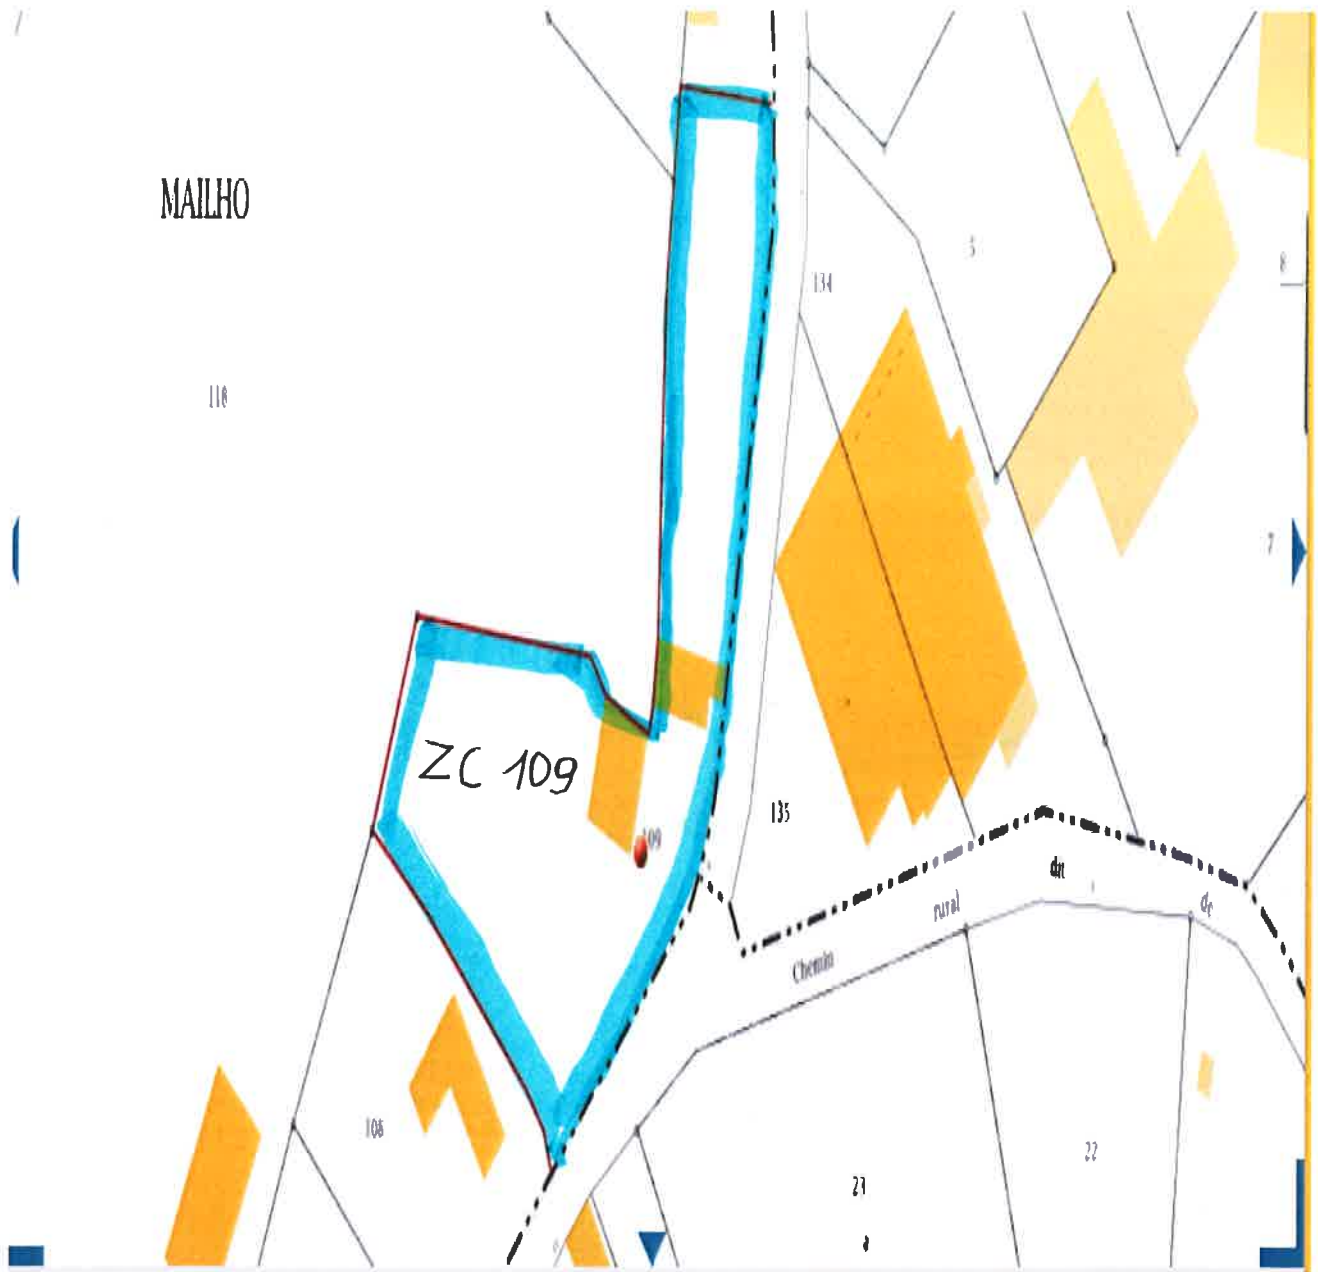

Avant modif : 1 parcelle

Références de la parcelle 000 ZC 109

Référence cadastrale de la parcelle

000 ZC 109

Contenance cadastrale

4 270 mètres carrés

Adresse

**8 RUE DES SOURCES
65380 BENAC**

Après modif : 3 parcelles