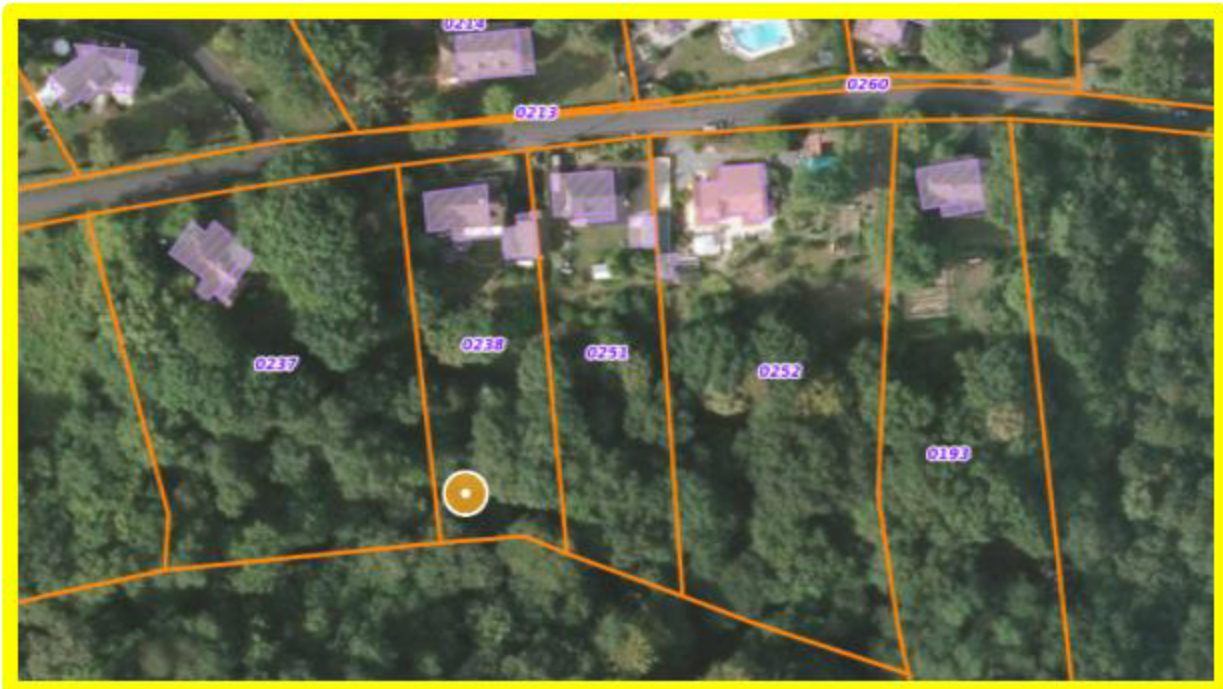

1139 chemin Lansolles 64230 Artiguelouve

Parcelle 238 - Feuille 000 AI 01 - Commune : ARTIGUELOUVE (64)

Coordonnées en projection : RGF93CC43 X=1417380.02 - Y=2239361.95
Coordonnées géographiques : WGS84 (GPS) DMS (43° 18' 5" N - 0° 29' 3" O) - Latitude = 43.301365 N - Longitude = 0.482198 O

➤ Veuillez cliquer sur une parcelle pour déterminer une nouvelle sélection

Informations littérales relatives à une parcelle

Références cadastrales de la parcelle	000 AI 238
Contenance cadastrale de la parcelle	2 067 mètre carré
Adresse de la parcelle	1139 CHE LANSOLLES 64230 ARTIGUELOUVE