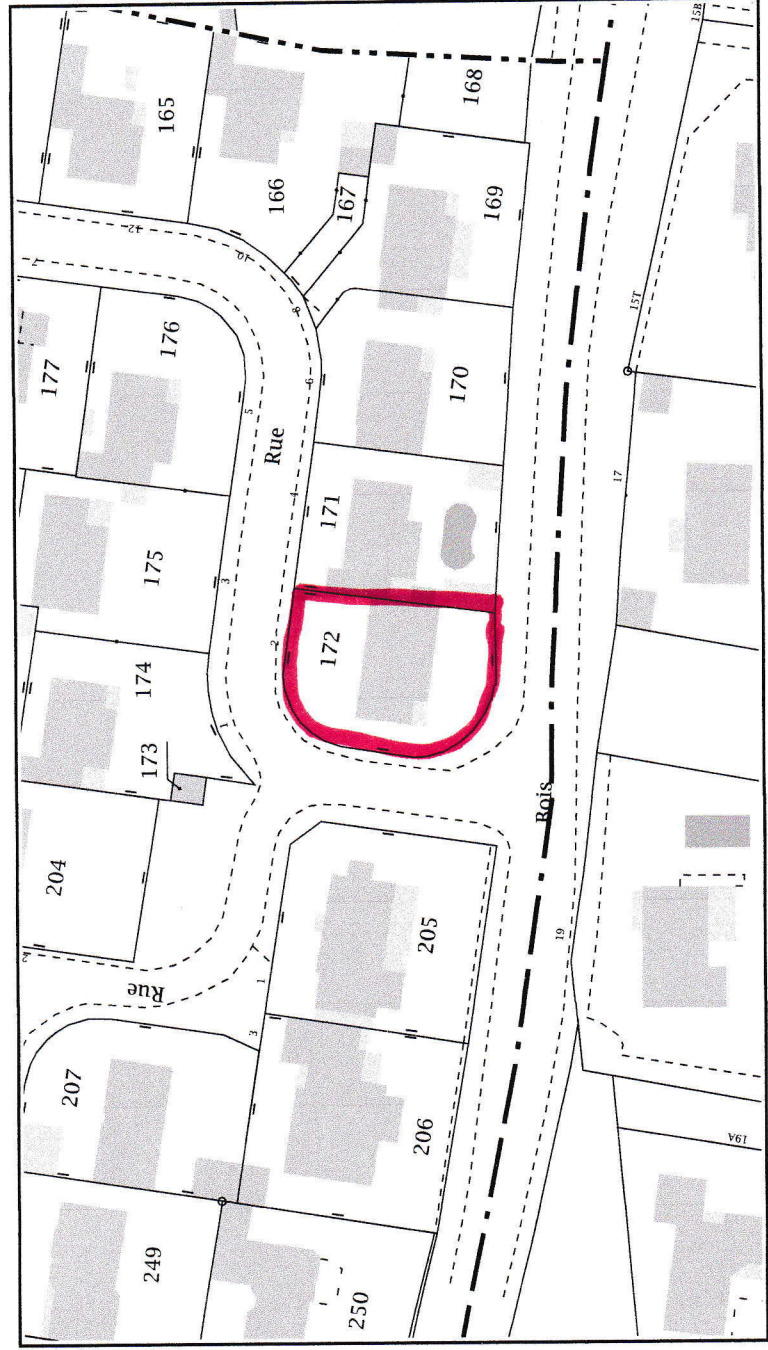

Informations littérales relatives à 1 parcelle sur la commune :  
BORDERES SUR-L ECHEZ (65).

**Références de la parcelle 000 AO 172**

Référence cadastrale de la parcelle

**000 AO 172**

Contenance cadastrale

**508 mètres carrés**

Adresse

**2 RUE JEAN MOULIN  
65320 BORDERES SUR-L  
ECHEZ**

Service de la Documentation Nationale du Cadastre  
82, rue du Maréchal Lyautey - 78103 Saint-Germain-en-Laye Cedex  
SIRET 16000001400011