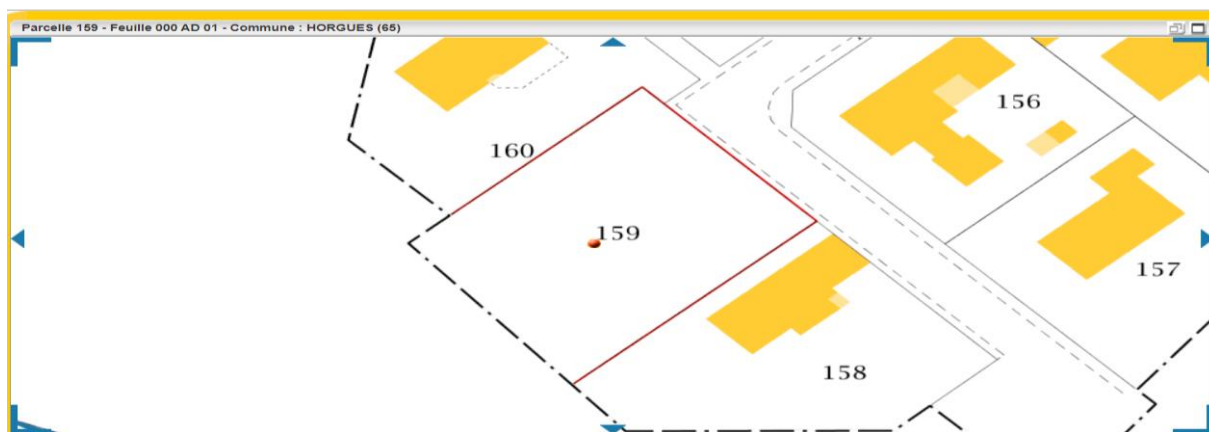

5 lotissement Le Biouès 65310

Informations littérales relatives à 1 parcelle sur la commune : HORGUES (65).

Références de la parcelle 000 AD 159

Référence cadastrale de la parcelle

000 AD 159

Contenance cadastrale

1 000 mètres carrés

Adresse

**10 RUE DU VIGNEMALE
65310 HORGUES**