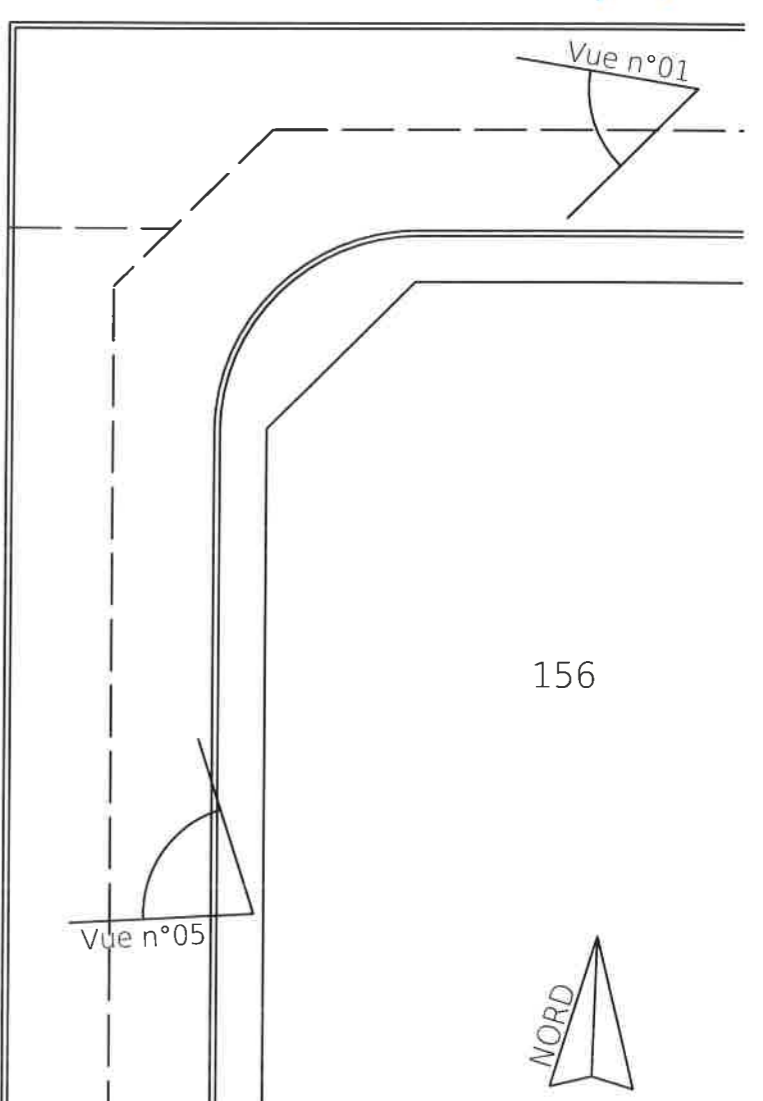

Vue n°01

Vue n°02

Vue n°03

Vue n°04

Vue n°05

161
Le Maire,
Jean-Michel SÉGNERÉ
12 SEP. 2011

J. Segneré

Commune de Horgues - 65	
Mr GERALDES construction d'une maison	
01	Plan masse
Echelle : 1/100°	28 mai 2011