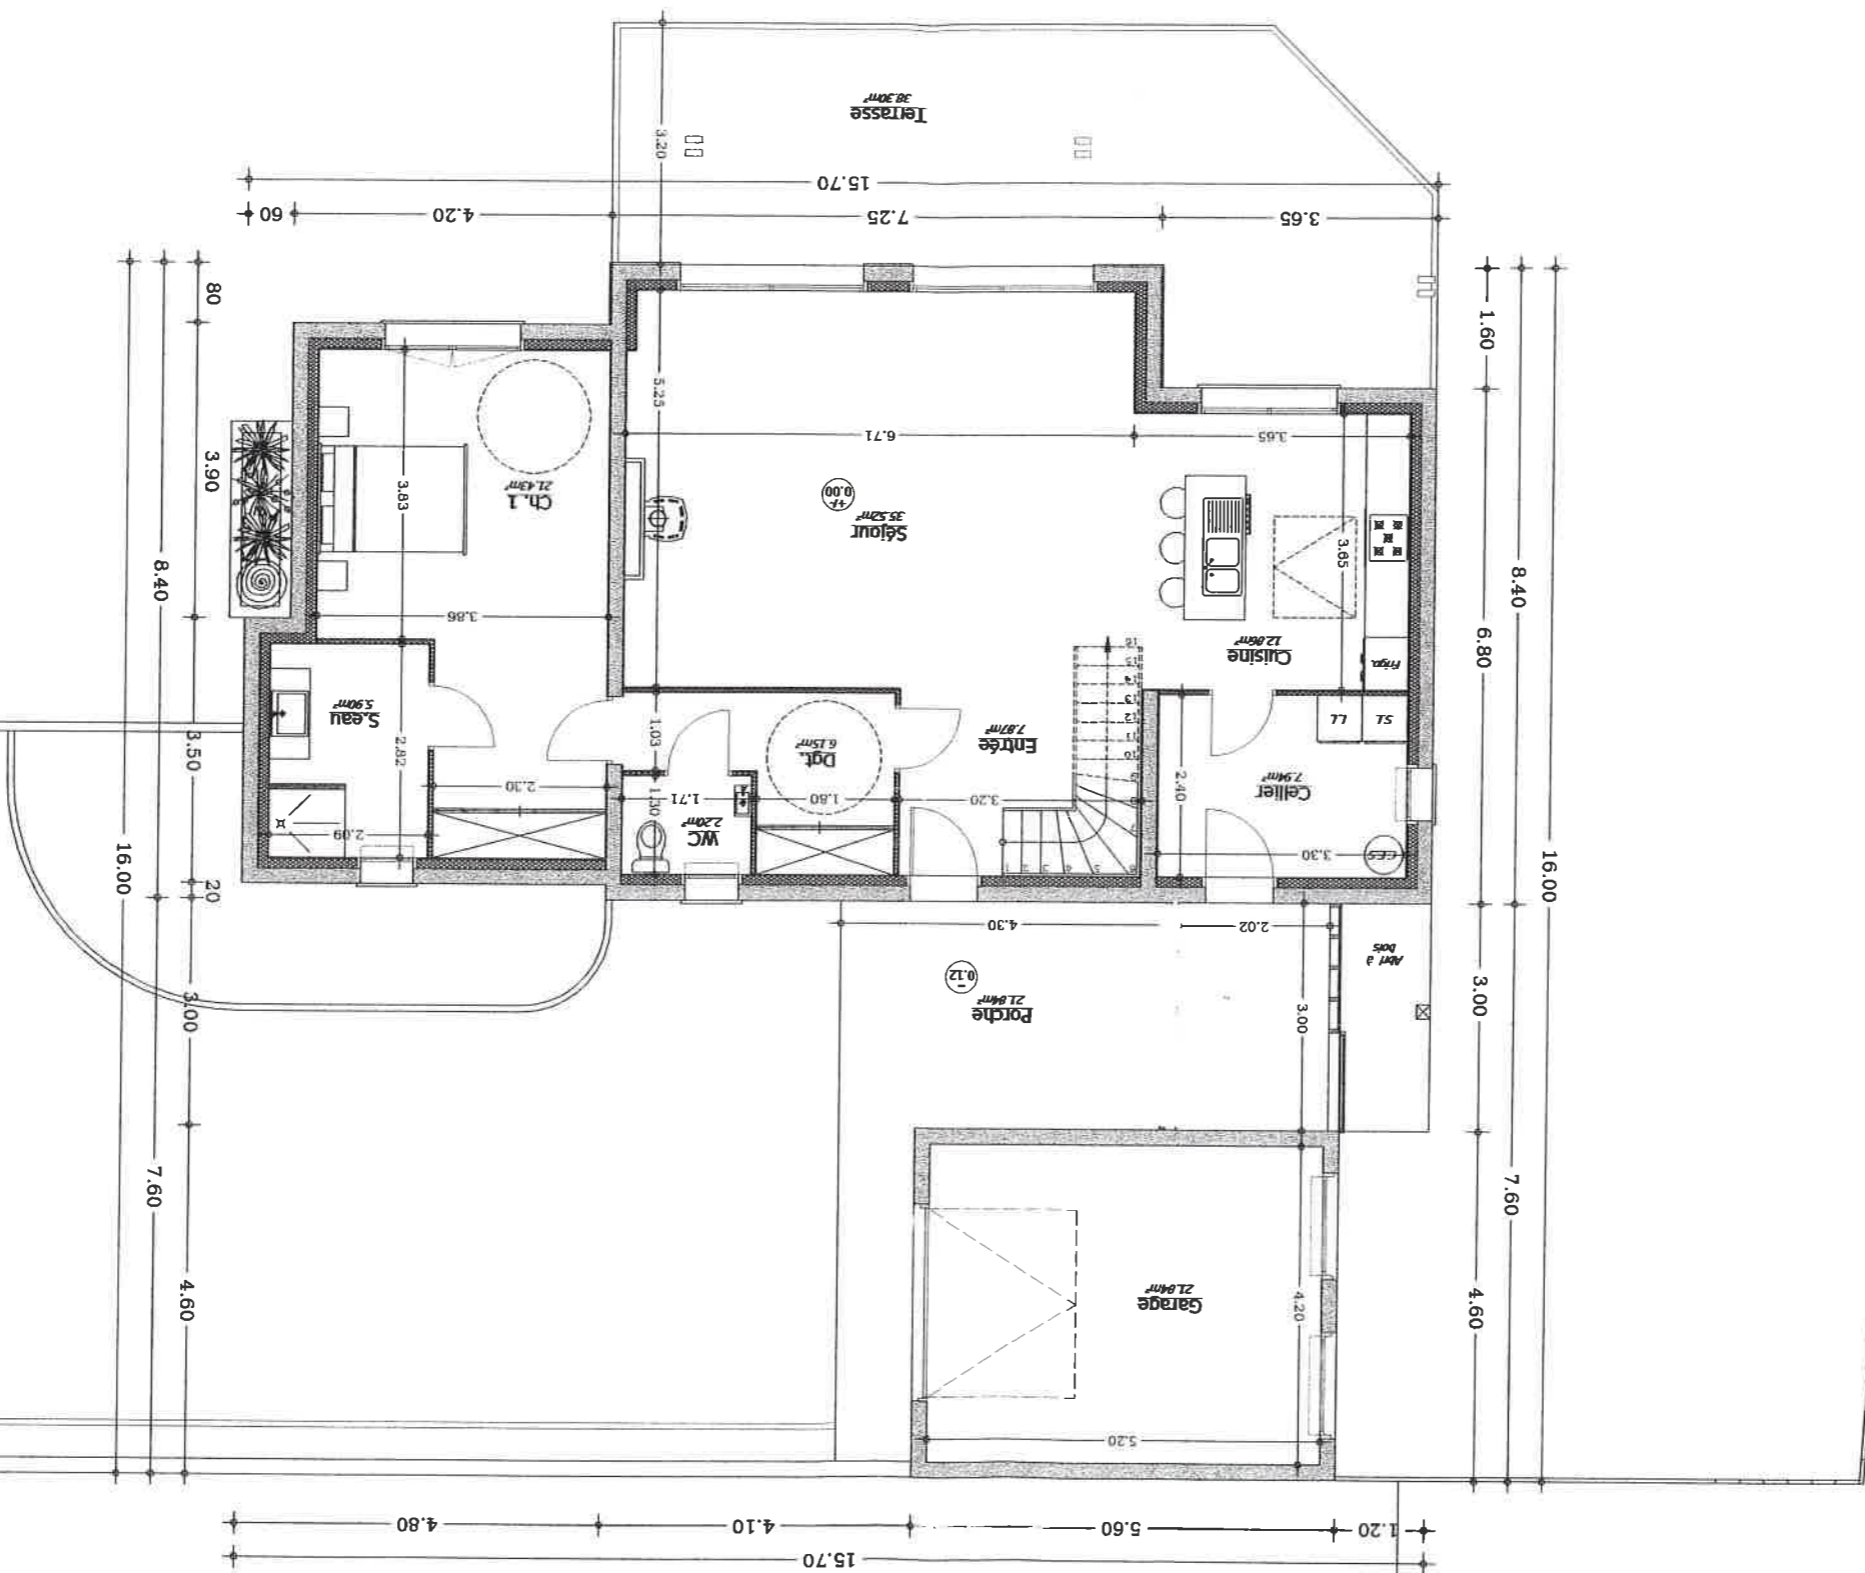

Commune de Horgues - 65	
Mr GERALDES	
construction d'une maison	
02	Plan Rdc
Echelle : 1/100°	
28 mai 2011	

Handwritten signature in blue ink.

12 SEP. 2011
 Jean-Michel SÉGNÈRE
 Le Maire,