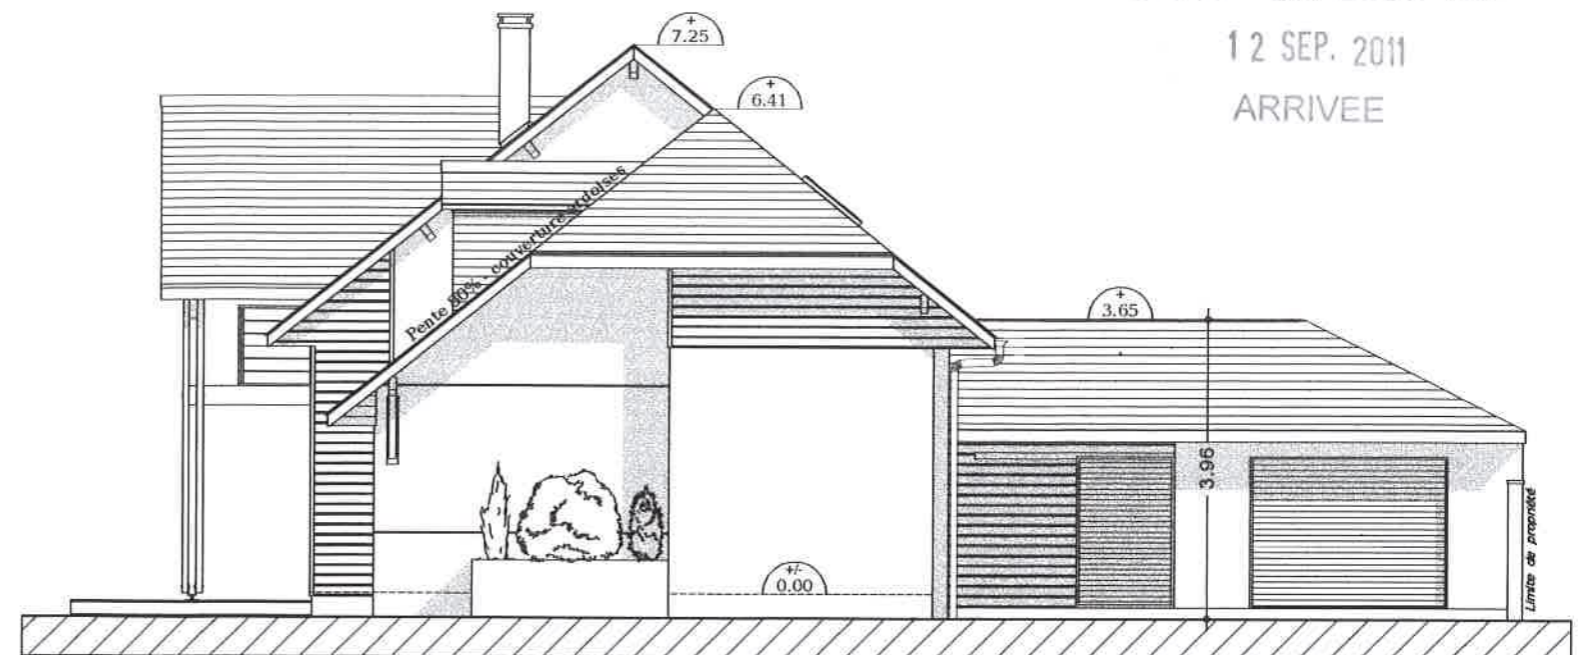

DDT65 - SUFL/ADS-TVA

12 SEP. 2011

ARRIVEE

Façade Sud

Façade Est

Façade Nord

Façade Ouest

Le Maire,
Jean-Michel SÉGNÉRÉ

12 SEP. 2011

Commune de Horgues - 65	
Lotissement des Sarrières	
Mr GERALDES	
construction d'une maison	
05	Façades
Sud-nord-est-ouest	
Echelle : 1/200°	modifié le 12/09/11