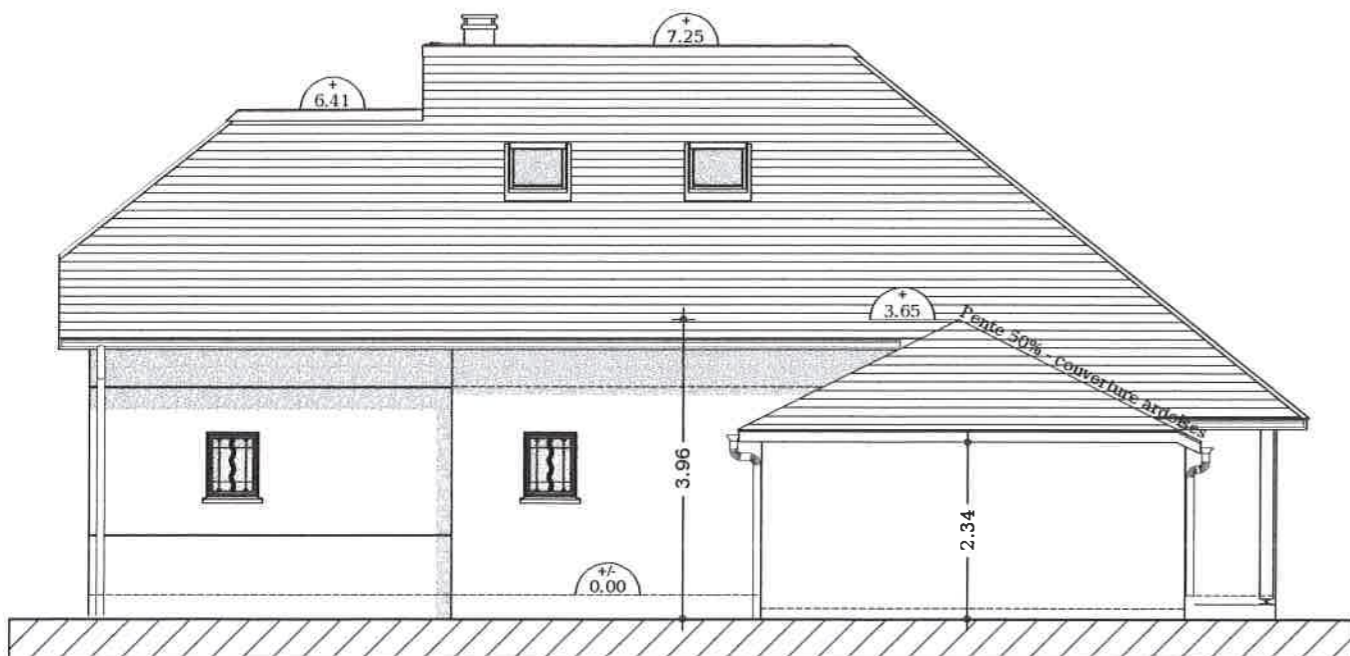

DDT65 - SUFL/ADS-TVA

12 SEP. 2011

ARRIVEE

Façade Sud

Façade Est

Façade Nord

Façade Ouest

Le Maire,
Jean-Michel SÉGNÉRÉ

12 SEP. 2011

Commune de Horgues - 65	
Lotissement des Sarrières	
Mr GERALDES	
construction d'une maison	
05	Façades
Sud-nord-est-ouest	
Echelle : 1/200°	modifié le 12/09/11