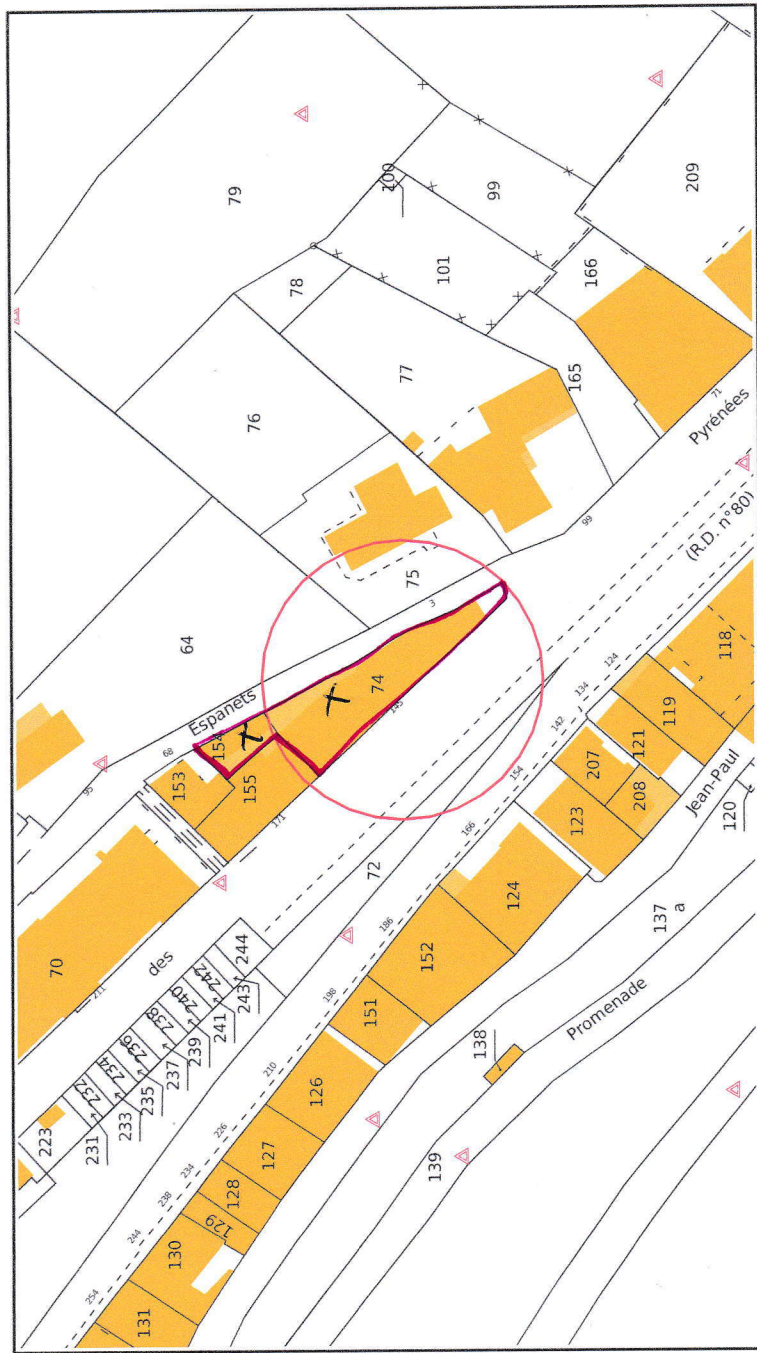

Service de la Documentation Nationale du Cadastre
82, rue du Maréchal Lyautey - 78103 Saint-Germain-en-Laye Cedex
SIRET 16000001400011