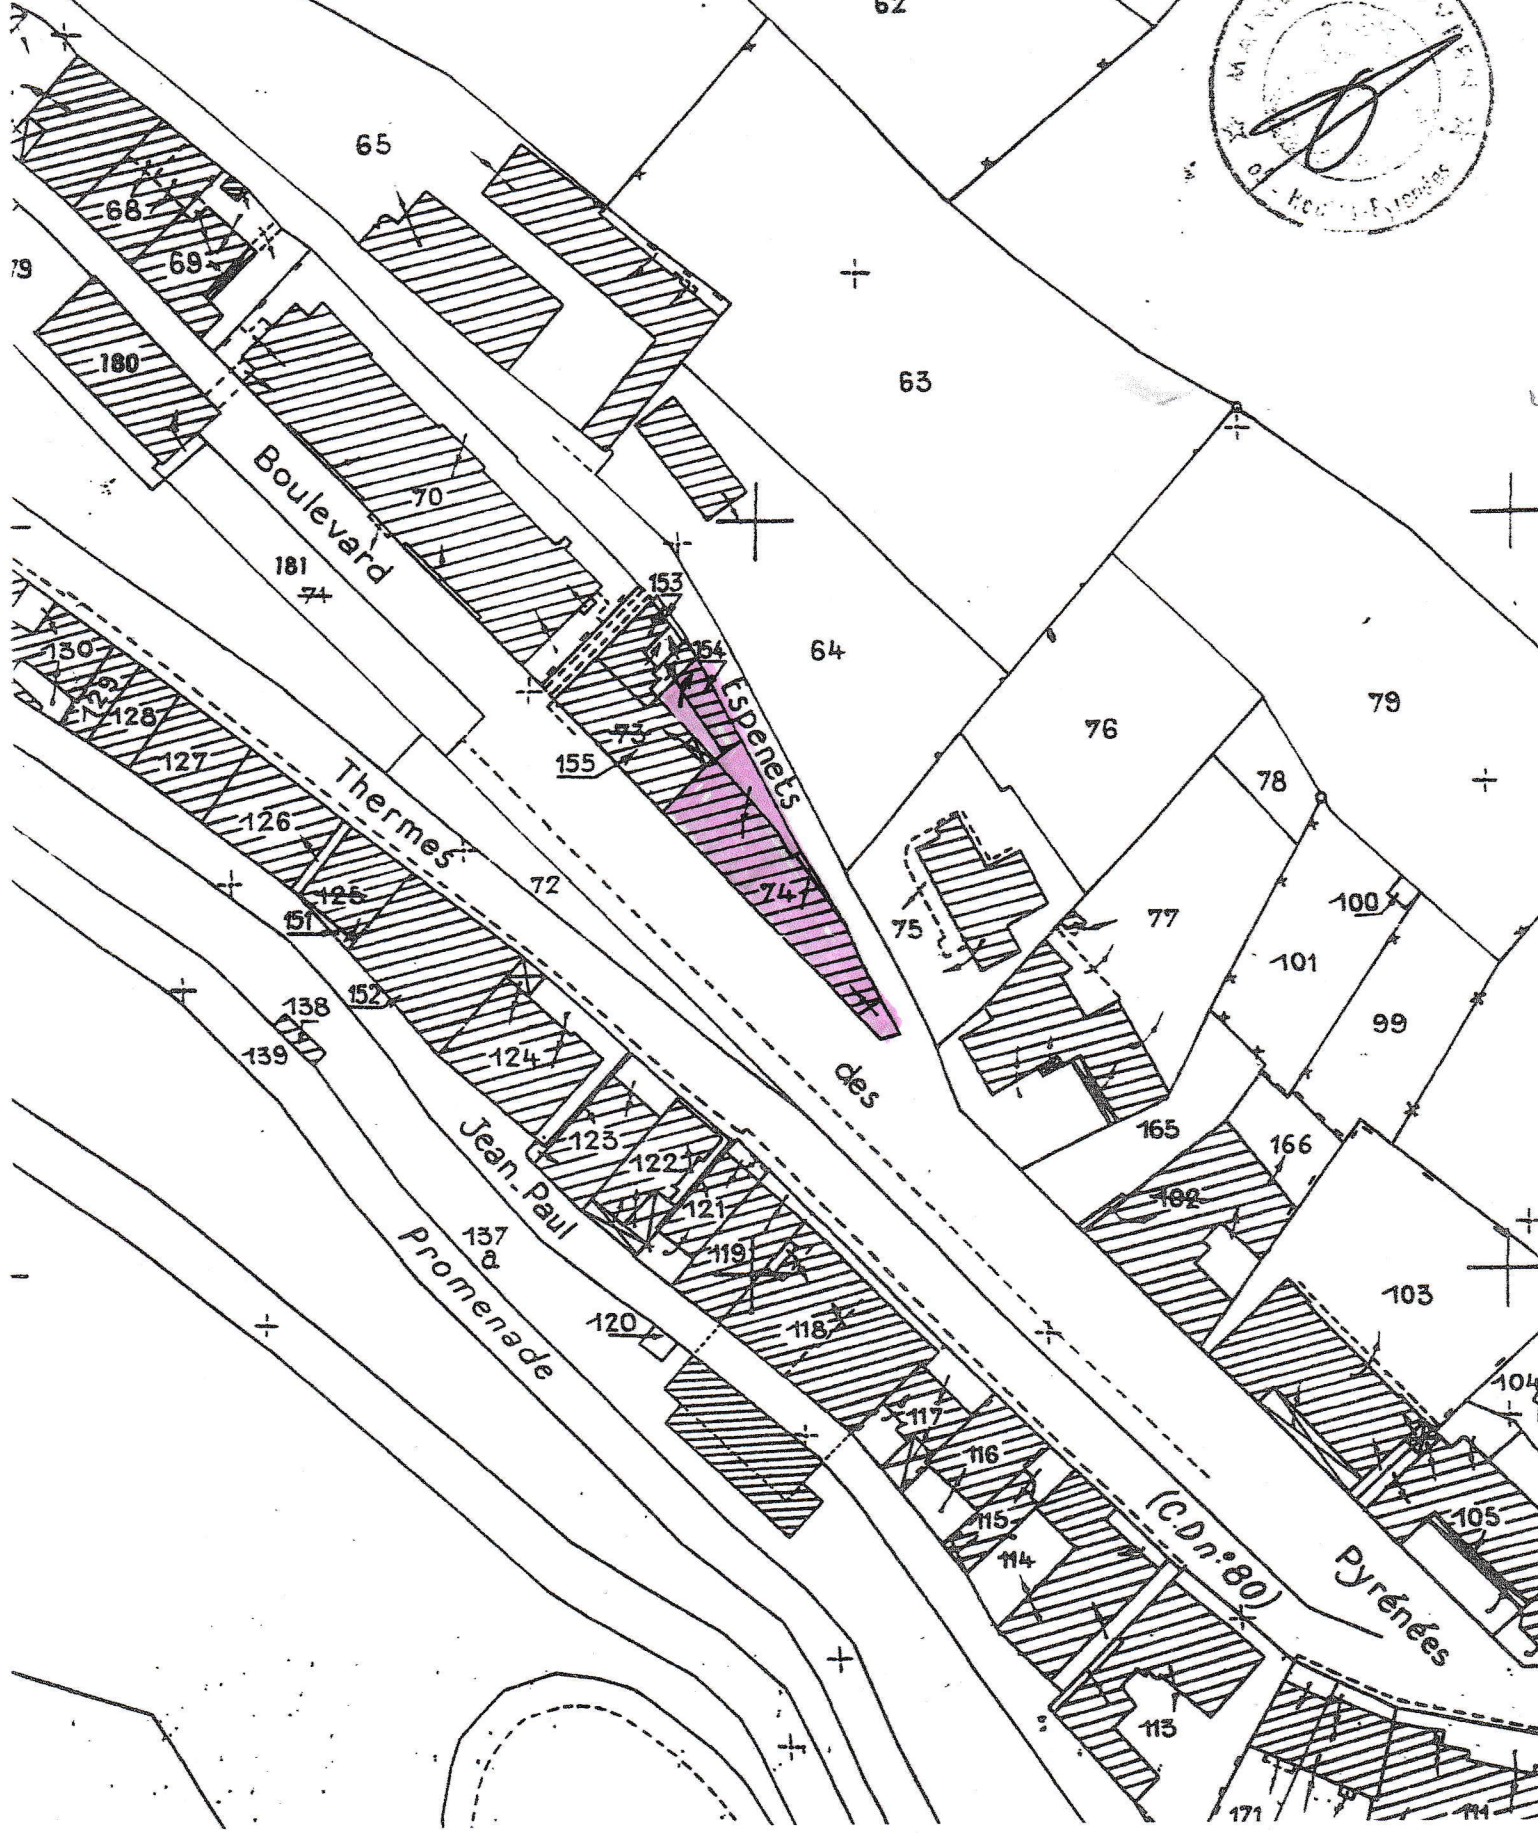

Informations littérales relatives à 1 parcelle sur la commune : CAPVERN (65).

Références de la parcelle 000 AD 74

Référence cadastrale de la parcelle

000 AD 74

Contenance cadastrale

362 mètres carrés

Adresse

0 ——— 13m Echelle 1/500
 Planche AD - Origine: DGI- 2004
COMMUNE DE CAPVERN
Copie de Plan