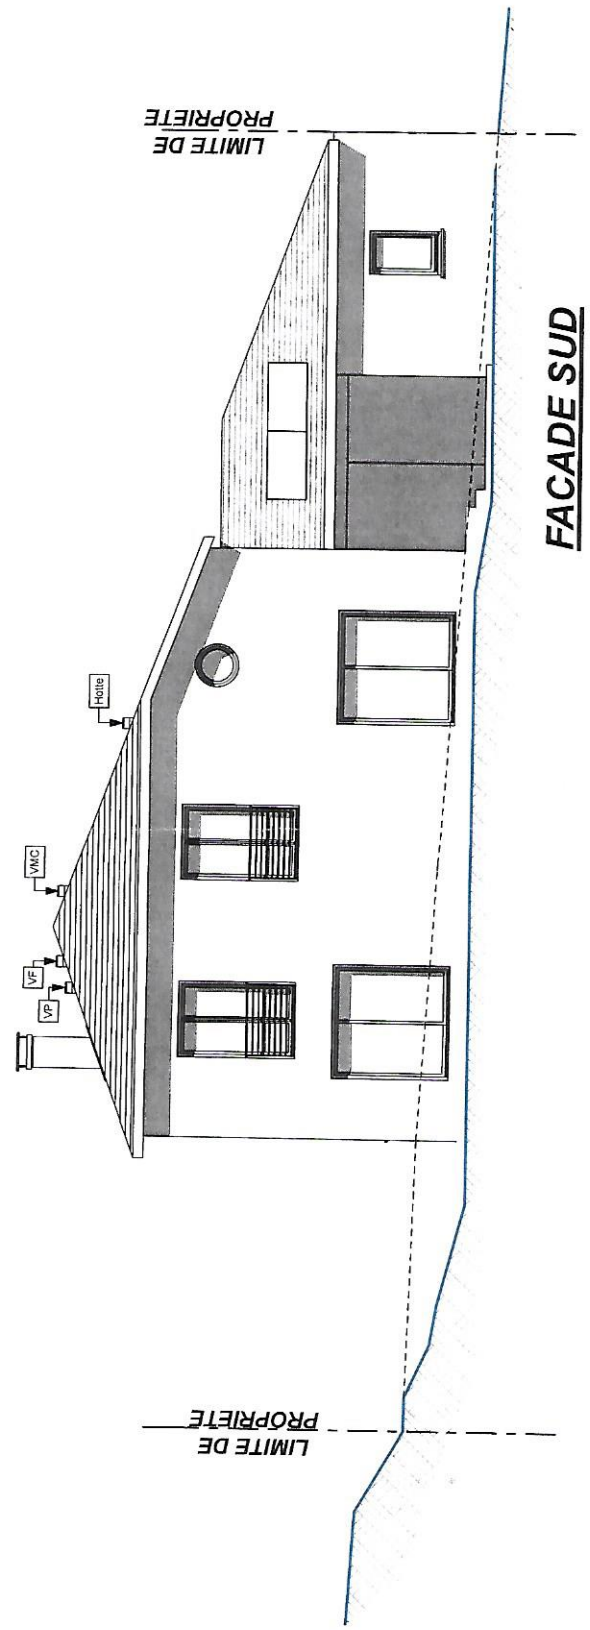

17/11/08
30/01/09

Maisons Aquitaine
DES MAISONS AUTHENTIQUES

1

SCI LAURE DE LANSAC

PCMI 5

FACADE SUD