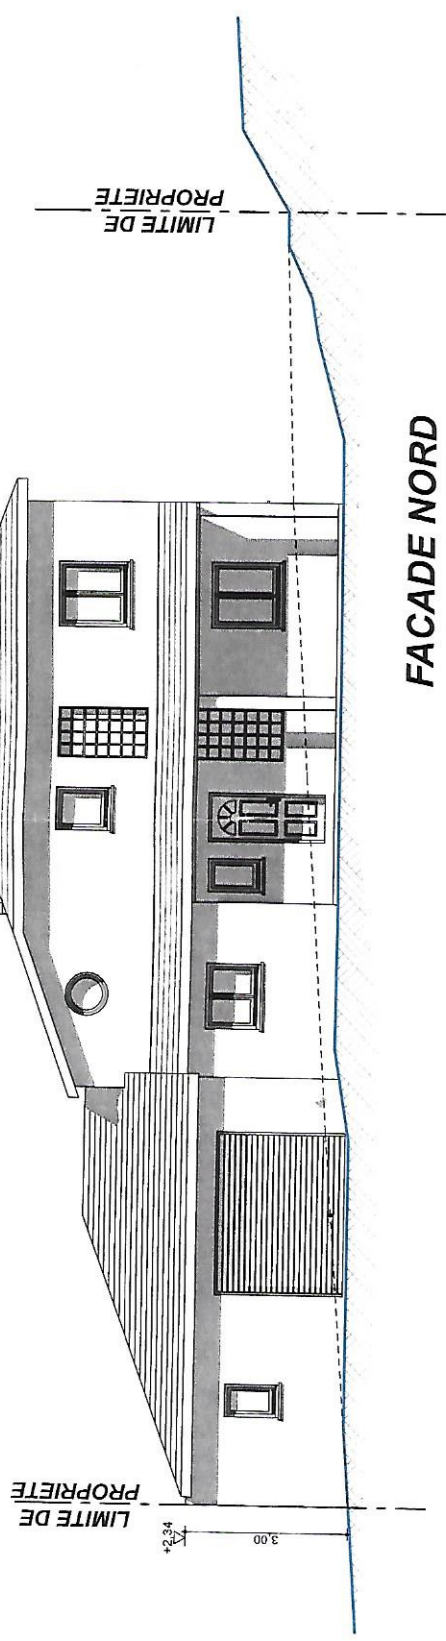

17/11/08
30/01/09

Maisons Aquitaine
DES MAISONS AUTHENTIQUES

1

SCI LAURE DE LANSAC

PCMI 5

FACADE NORD