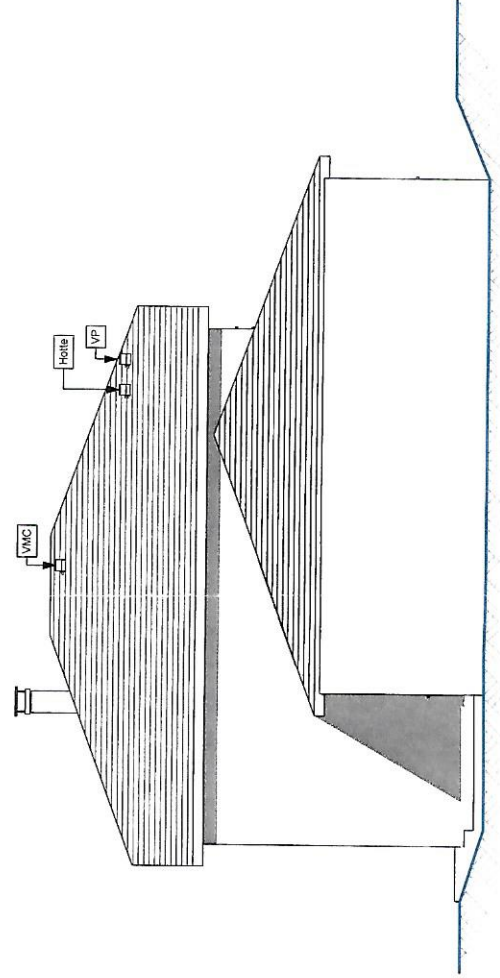

R.D.C.

Surface habitable : 90.32m²
SHON hab. : 105.88m²
SHOB garage : 64.37m²

Doublage 80+10
Chauffage électrique
Zone jour radiant
Zone nuit convecteur

PVC + VR Elect.
+ Toque isolation
4,44

ALU + VR Elect

17/11/08

30/01/09

1

SCI LAURE DE LANSAC

PCMI 5

FACADE OUEST

FACADE EST