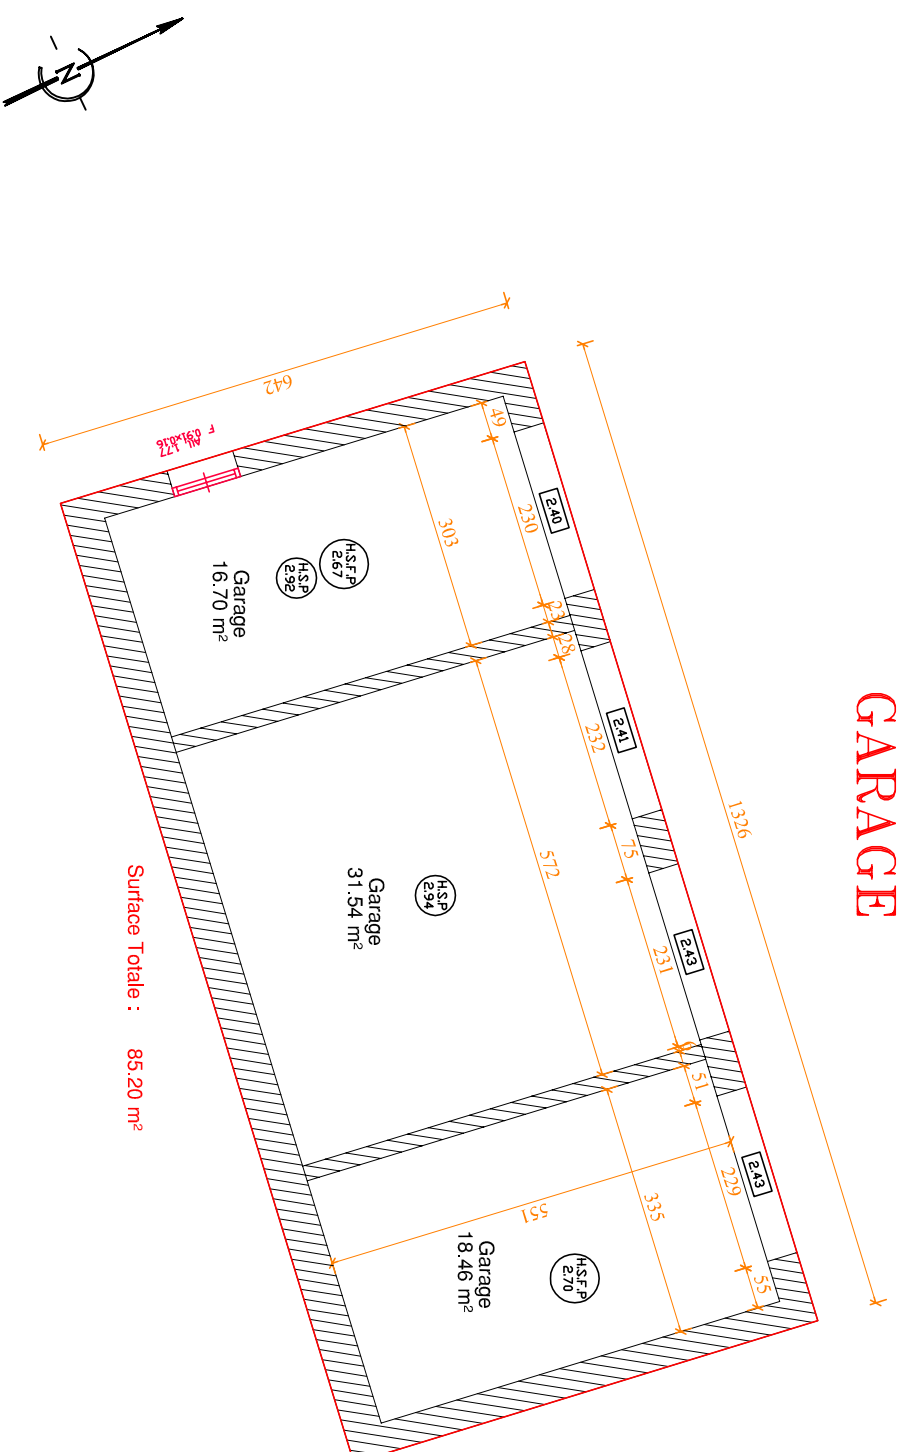

GARAGE

DIRECTION DE L'IMMOBILIER
Direction Régionale Midi Pyrénées Languedoc Roussillon
5, Rue Camillel - 8.P. 20221 - 31002 TOULOUSE Cx 6

PLAN D'INTERIEUR Garage

17 Rue de Ciron, 81000 ALBI

ECHELLE : 1/100

Date : 19/05/2011

Dossier N° : NA110193

Plan N° : 81 00 42