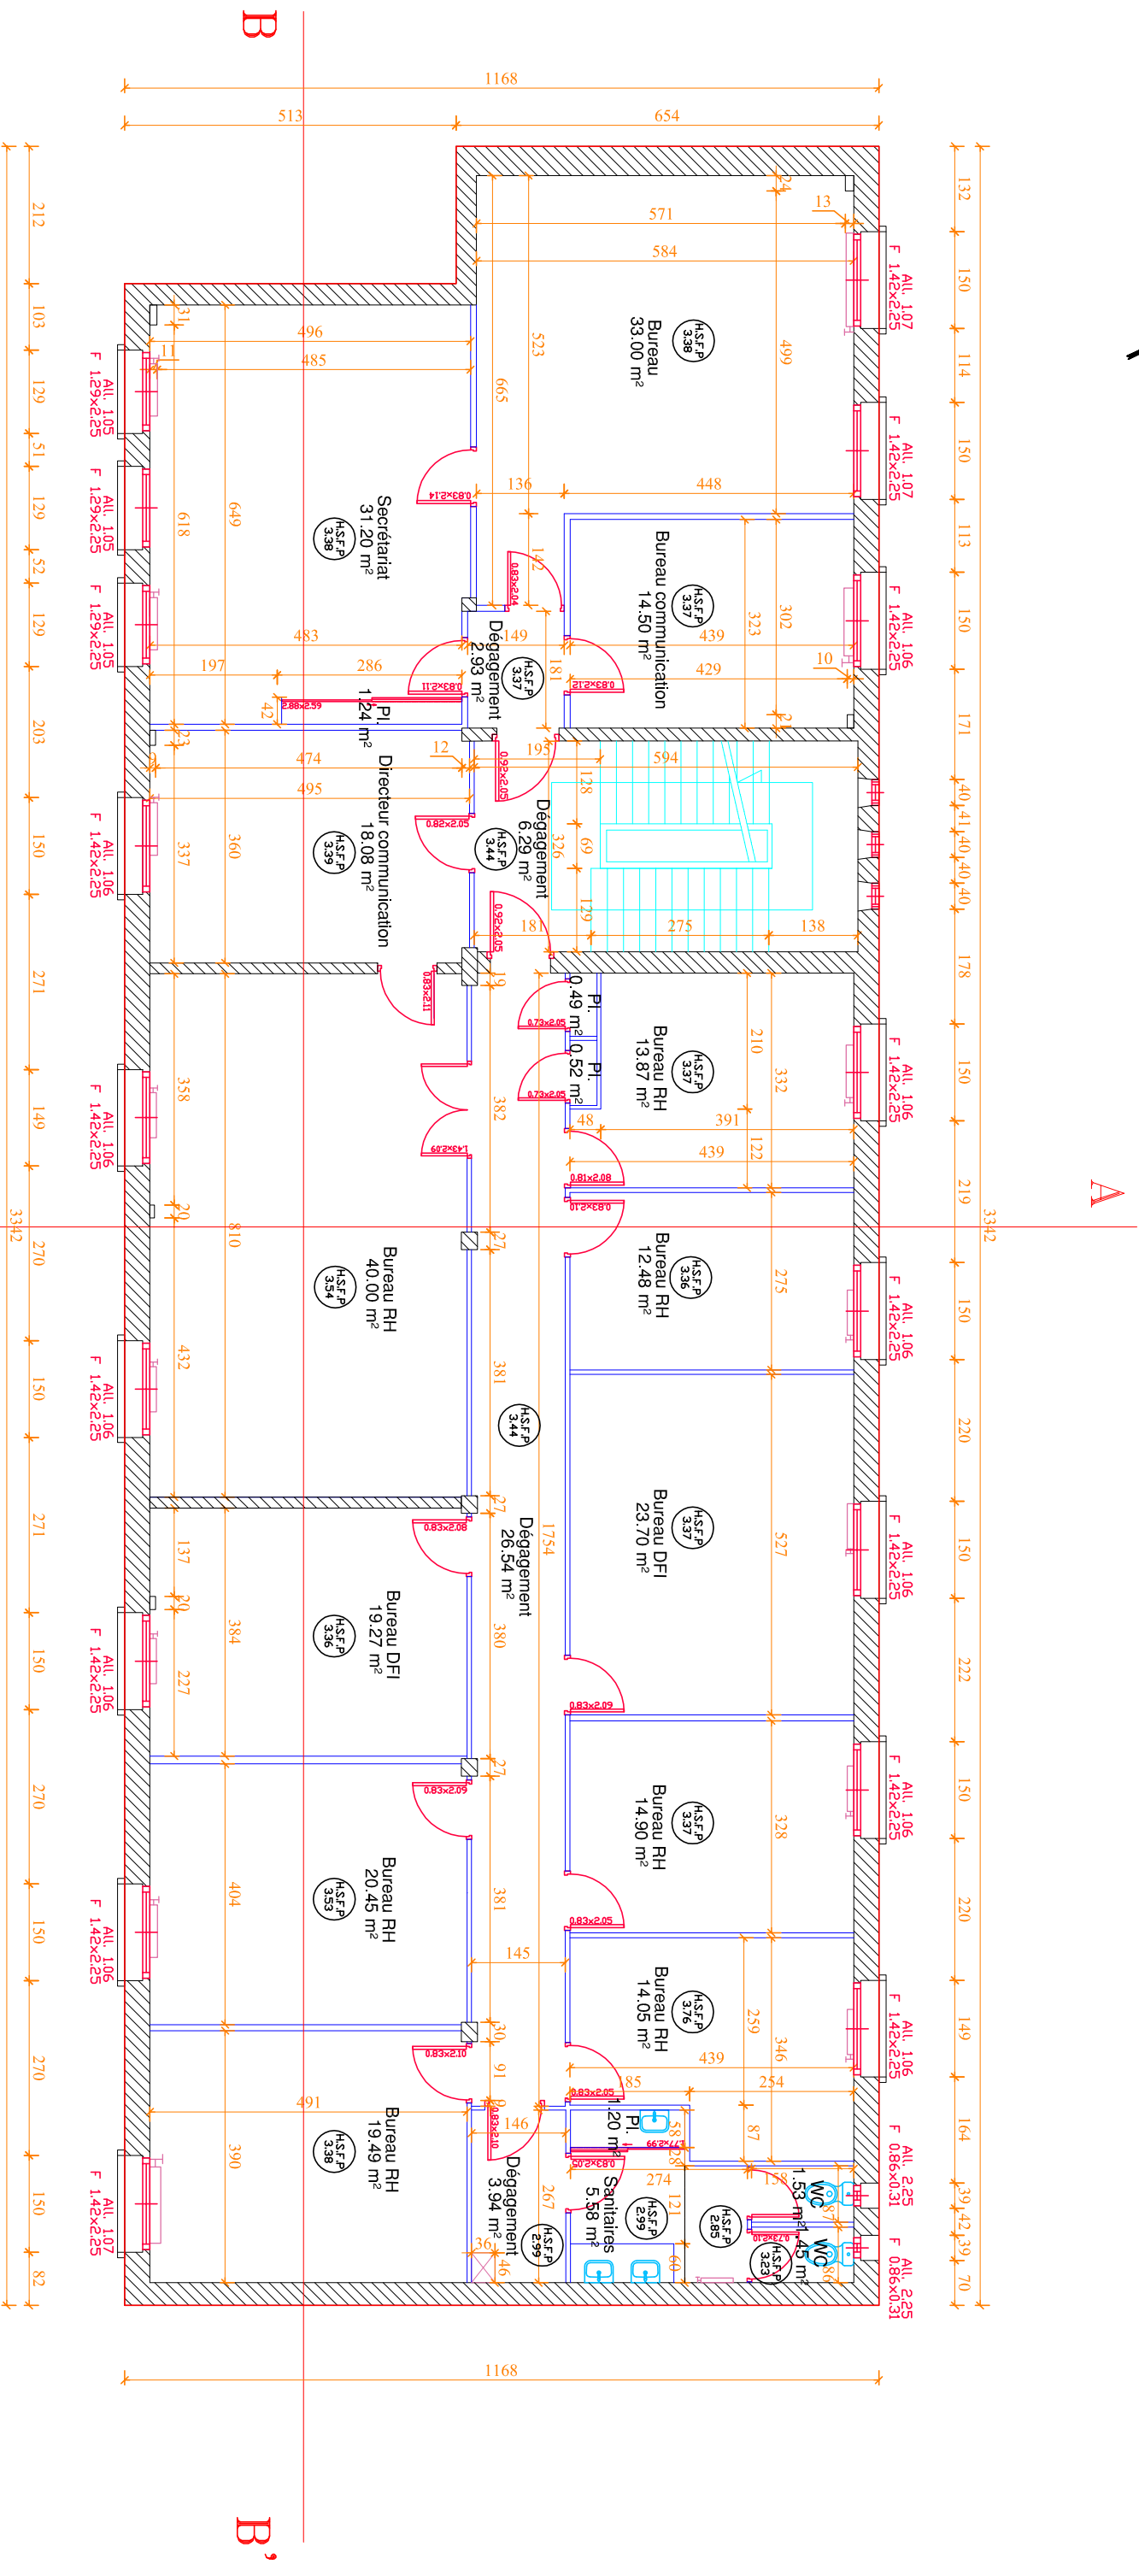

R+1

Surface Totale : 379.27 m²

A'

B'

DIRECTION DE L'IMMOBILIER  
Direction Régionale Midi Pyrénées Languedoc Roussillon  
5, Rue Camillel -B.P. 20221- 31002 TOULOUSE Cx 6

# PLAN D'INTERIEUR

## R+1

17 Rue de Ciron, 81000 ALBI

ECHELLE : 1/100

Date : 19/05/2011

Dossier N° : NA110193

Plan N° : 81 00 42