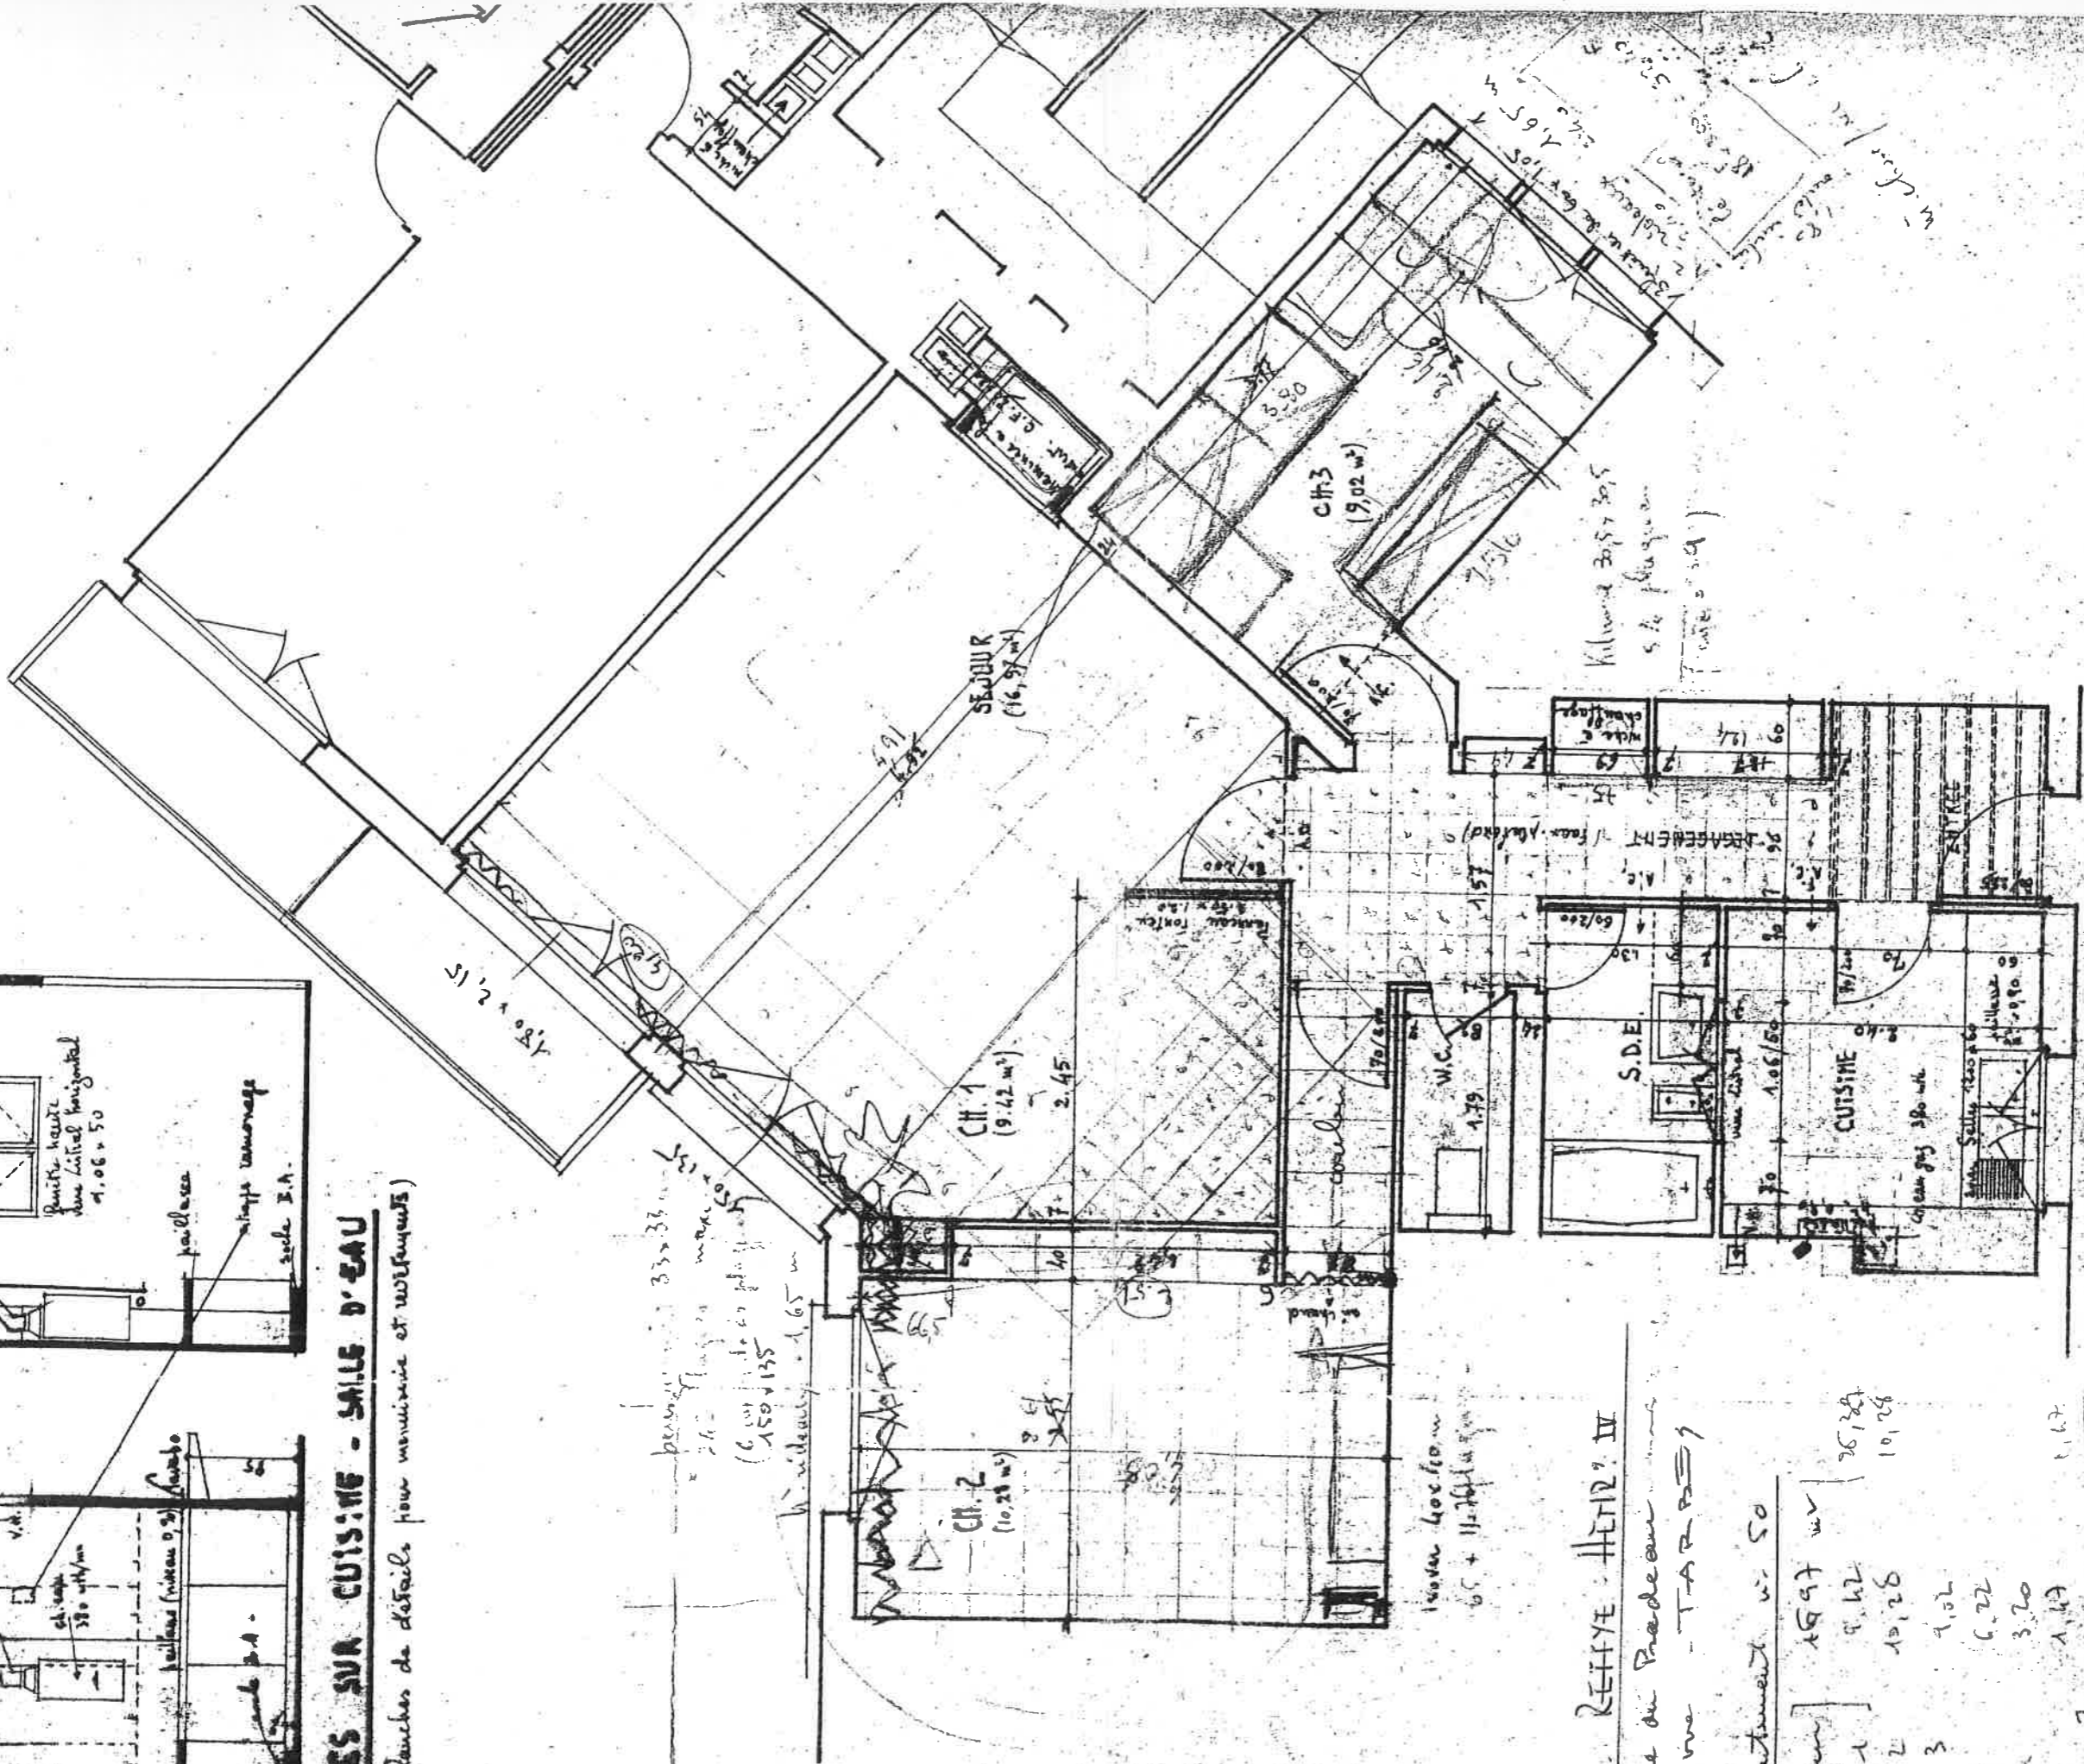

COUPES SUR CUISINE - SALLE D'EAU

(voir planches de détails pour mentions et dimensions)

IMM. REINE - HÉRIZ. IV
 65 rue du Pradeaux
 65 rue - TARBES

Appartement n° 50

Séjour	16.97 m²	26.28
Ch. 1	9.42	10.28
Ch. 2	10.28	
Ch. 3	9.02	
Cuis.	6.22	
S. d'eau	3.70	
W.C.	1.47	
Entrée	3.64	
Dégarç.	5.29	
Rang.	3.28	
W.C. d'ext.	0.41	
S. total	67.52 m²	
1/2 Surface	1.37	
Surface totale	70.89 m²	