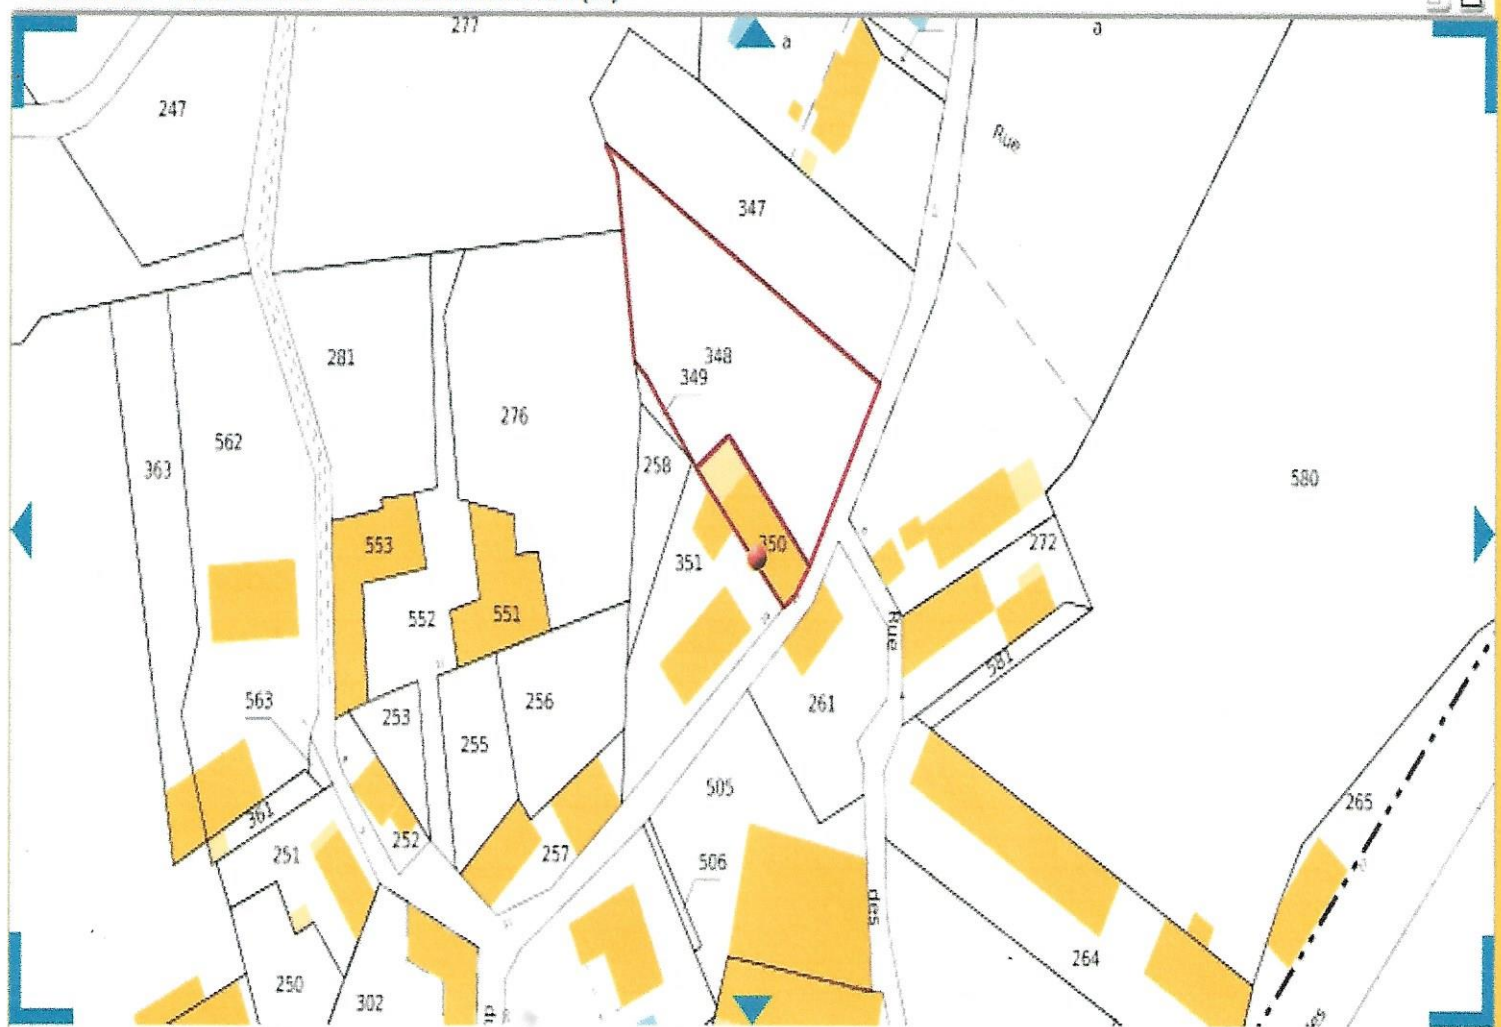

# Maison Ayzac-Ost

Parcelle 350 - Feuille 000 C 01 - Commune : AYZAC OST (65)

> Coordonnées en projection : RGF93CC43 X=1448118.84 Y=2207787.43  
> Coordonnées géographiques : WGS84 (EPSG) DMS (43° 1' 47" N - 0° 5' 29" O) - Latitude = 43.029388 N - Longitude = 0.091398 O

## Références de la parcelle 000 C 350

Référence cadastrale de la parcelle  
Contenance cadastrale  
Adresse

000 C 350  
156 mètres carrés  
21 RUE DU BUALA  
65400 AYZAC OST

## Références de la parcelle 000 C 348

Référence cadastrale de la parcelle  
Contenance cadastrale  
Adresse

000 C 348  
1 099 mètres carrés  
LE VILLAGE  
65400 AYZAC OST