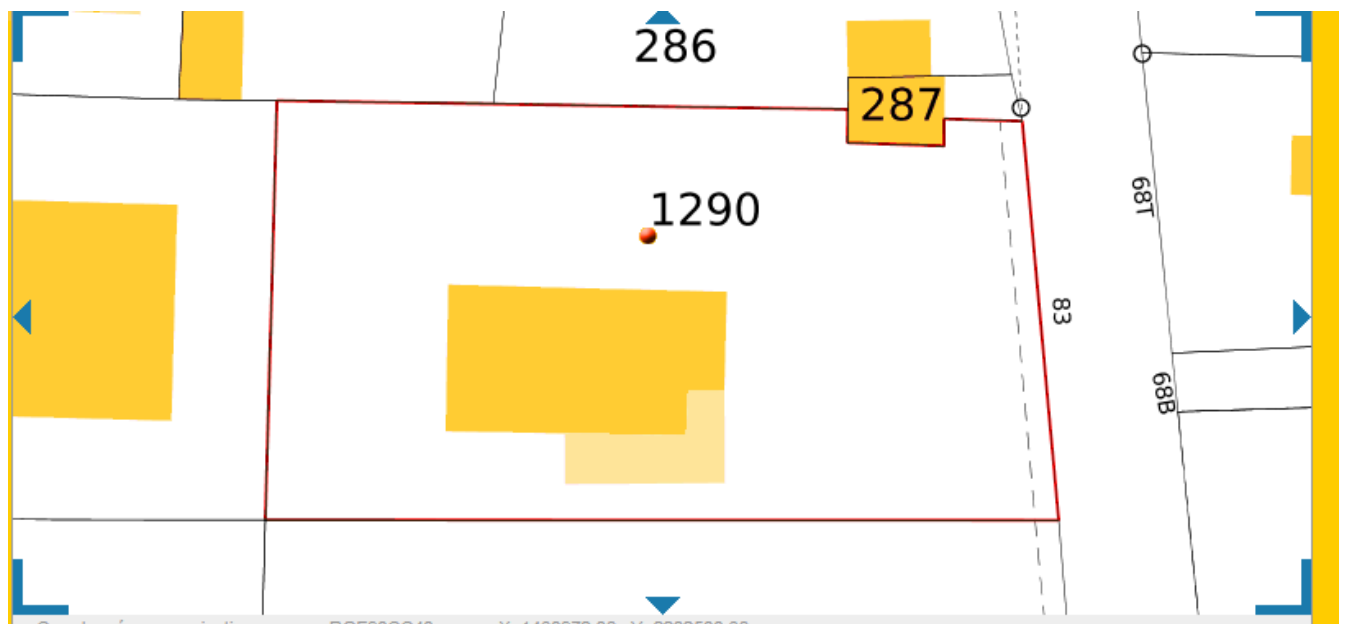

Lafontan Jean-Marc
83 rue de la Moisson
65 800 Aureilhan
Tél : 06 01 84 27 17
Mail : jean-marc.lafontan@hotmail.fr

Références cadastrales de la parcelle
Contenance cadastrale de la parcelle
Adresse de la parcelle

000 AB 1290
1 217 mètre carré
83 RUE DE LA MOISSON
65800 AUREILHAN