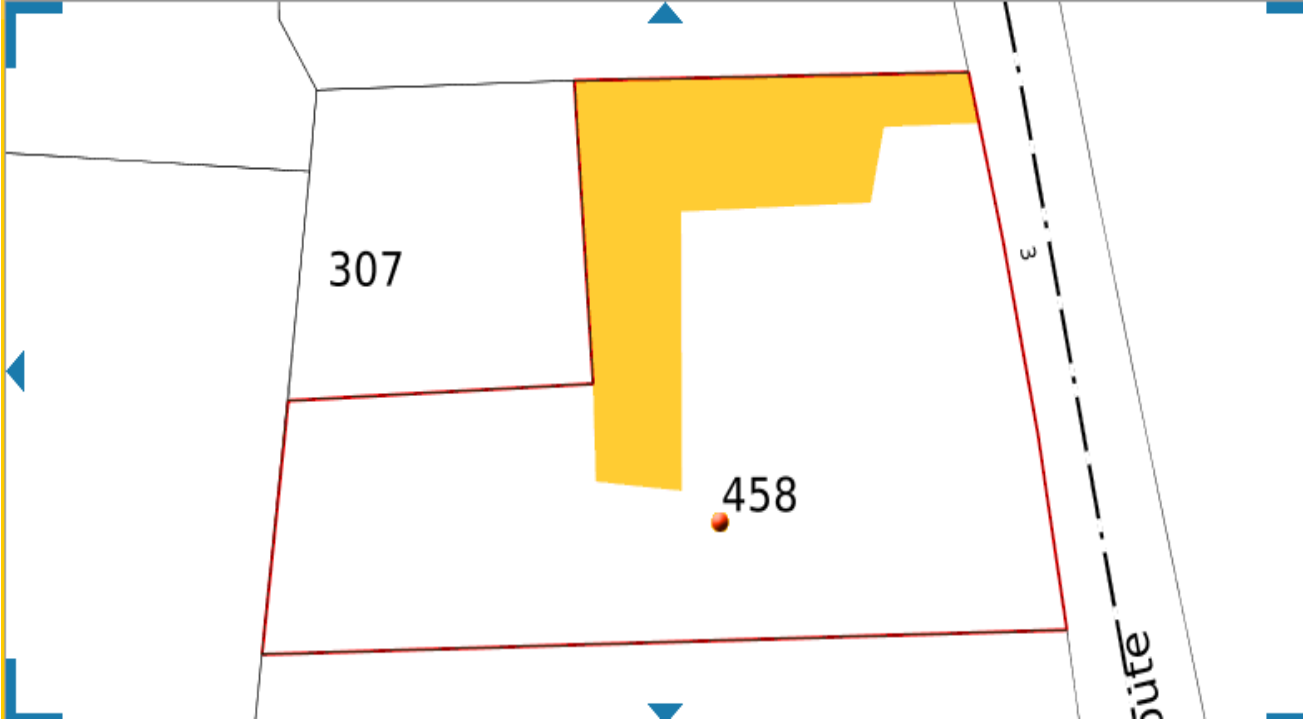

Monsieur METIVIER  
3 cami de Lascazere  
65 700 VIDOUZE  
Tél : 06 59 40 65 78

Références cadastrales de la parcelle

000 A 458

Contenance cadastrale de la parcelle

1 255 mètre carré

Adresse de la parcelle

3 CAMI DE LASCAZERES  
65700 VIDOUZE

Références cadastrales de la parcelle

000 A 310

Contenance cadastrale de la parcelle

4 960 mètre carré

Adresse de la parcelle

AU PLECH  
65700 VIDOUZE