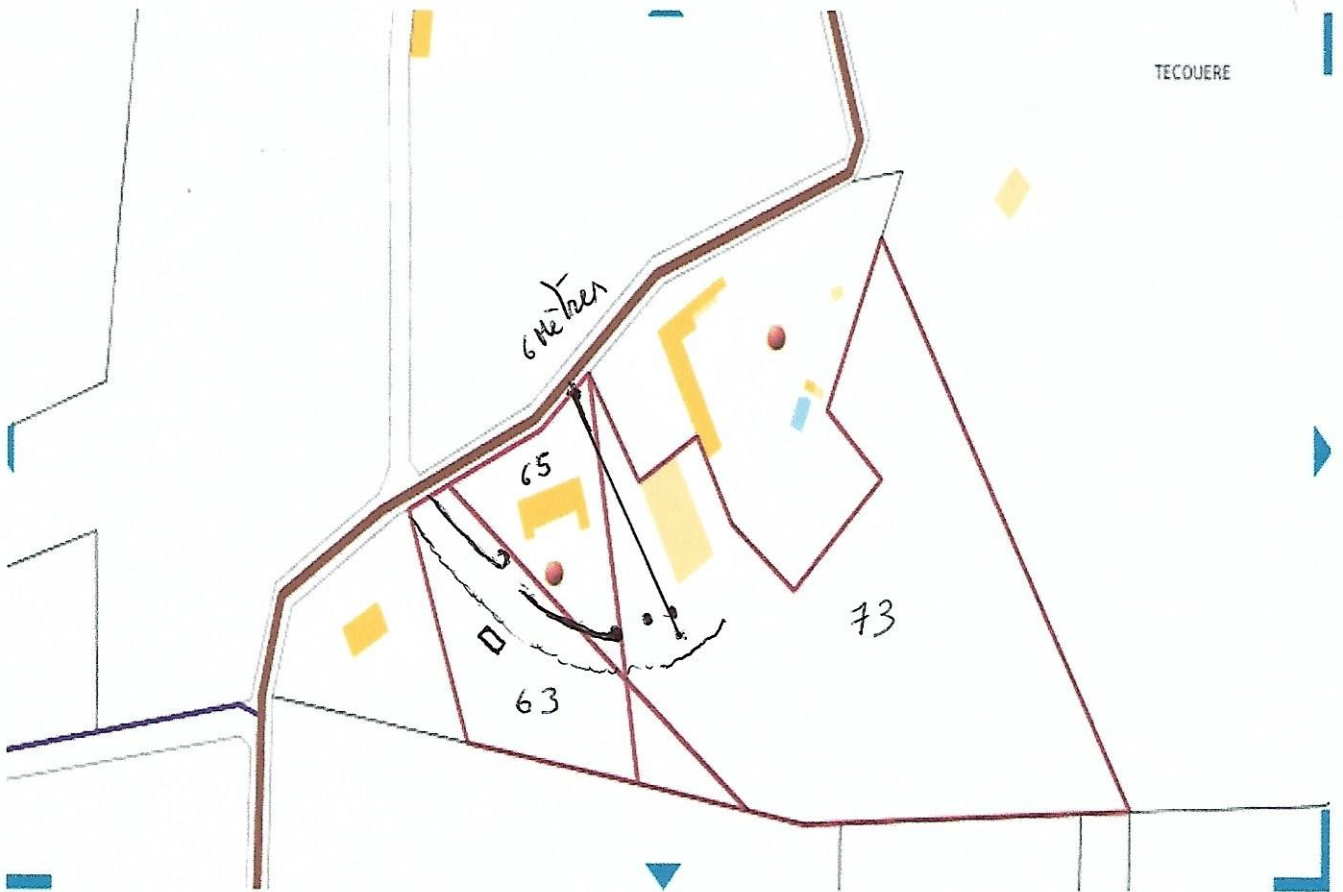

TECOUERE

Références de la parcelle 000 ZD 65

Référence cadastrale de la parcelle
Contenance cadastrale
Adresse
Adresse

000 ZD 65
2 316 mètres carrés
TECOUERE
65700 SAUVETERRE
CHE DE LA TEOULERE
65700 SAUVETERRE

Références de la parcelle 000 ZD 63

Référence cadastrale de la parcelle
Contenance cadastrale
Adresse

000 ZD 63
3 609 mètres carrés
TECOUERE
65700 SAUVETERRE

Références de la parcelle 000 ZD 64

Référence cadastrale de la parcelle
Contenance cadastrale
Adresse

000 ZD 64
560 mètres carrés
TECOUERE
65700 SAUVETERRE

Références de la parcelle 000 ZD 73

Référence cadastrale de la parcelle
Contenance cadastrale
Adresse
Adresse

000 ZD 73
16 249 mètres carrés
TECOUERE
65700 SAUVETERRE
CHE DU FORGERON
65700 SAUVETERRE

0062

0064

0062

CHEMIN DU SEIGNOURET

TECOUERE

Echelle 1 2 132

0 50 m

Données cartographiques: © IGN, FEDER, Région Occitanie, Préfecture de la région Occitanie, DGFP > +