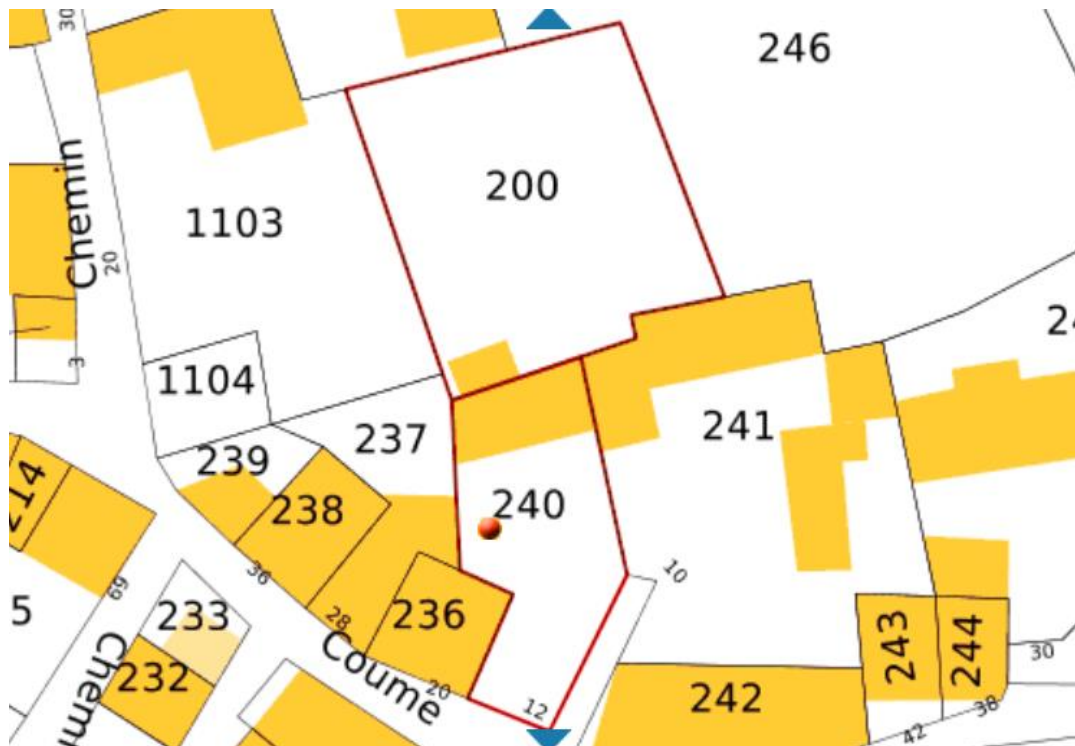

12 Chemin de la Coume - 65370 Sost

Références de la parcelle 000 A 200

Référence cadastrale de la parcelle	000 A 200
Contenance cadastrale	430 mètres carrés
Adresse	VILLAGE 65370 SOST

Références de la parcelle 000 A 240

Référence cadastrale de la parcelle	000 A 240
Contenance cadastrale	220 mètres carrés
Adresse	12 CHE DE LA COUME 65370 SOST