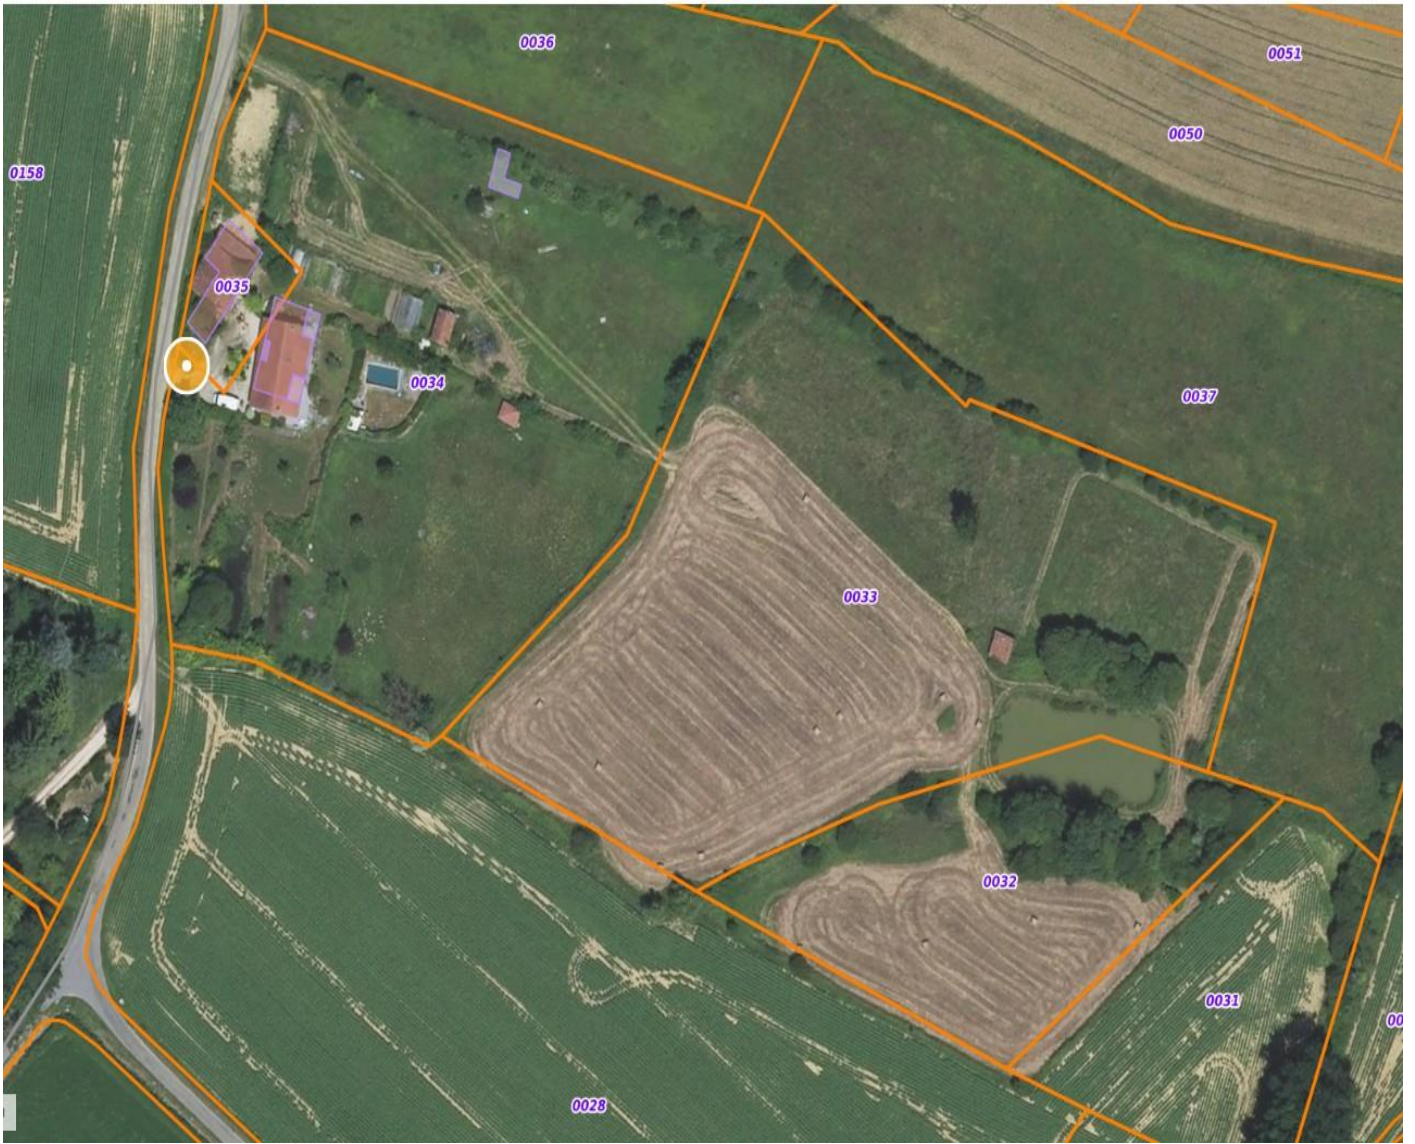

Informations littérales relatives à 4 parcelles sur la commune :
MONLEON-MAGNOAC (65).

Références de la parcelle 000 C 34

Référence cadastrale de la parcelle
Contenance cadastrale
Adresse

000 C 34
13 237 mètres carrés
MARUQUE
65670 MONLEON-MAGNOAC

Références de la parcelle 000 C 33

Référence cadastrale de la parcelle
Contenance cadastrale
Adresse

000 C 33
14 250 mètres carrés
MARUQUE
65670 MONLEON-MAGNOAC

Références de la parcelle 000 C 32

Référence cadastrale de la parcelle
Contenance cadastrale
Adresse

000 C 32
4 910 mètres carrés
MARUQUE
65670 MONLEON-MAGNOAC

Références de la parcelle 000 C 35

Référence cadastrale de la parcelle
Contenance cadastrale
Adresse

000 C 35
653 mètres carrés
MARUQUE
65670 MONLEON-MAGNOAC

43.238561 , 0.531675

65 perole

65670 Monléon-Magnoac

Parcelle : 000 / 0C / 0034

Altitude : 381.23 m