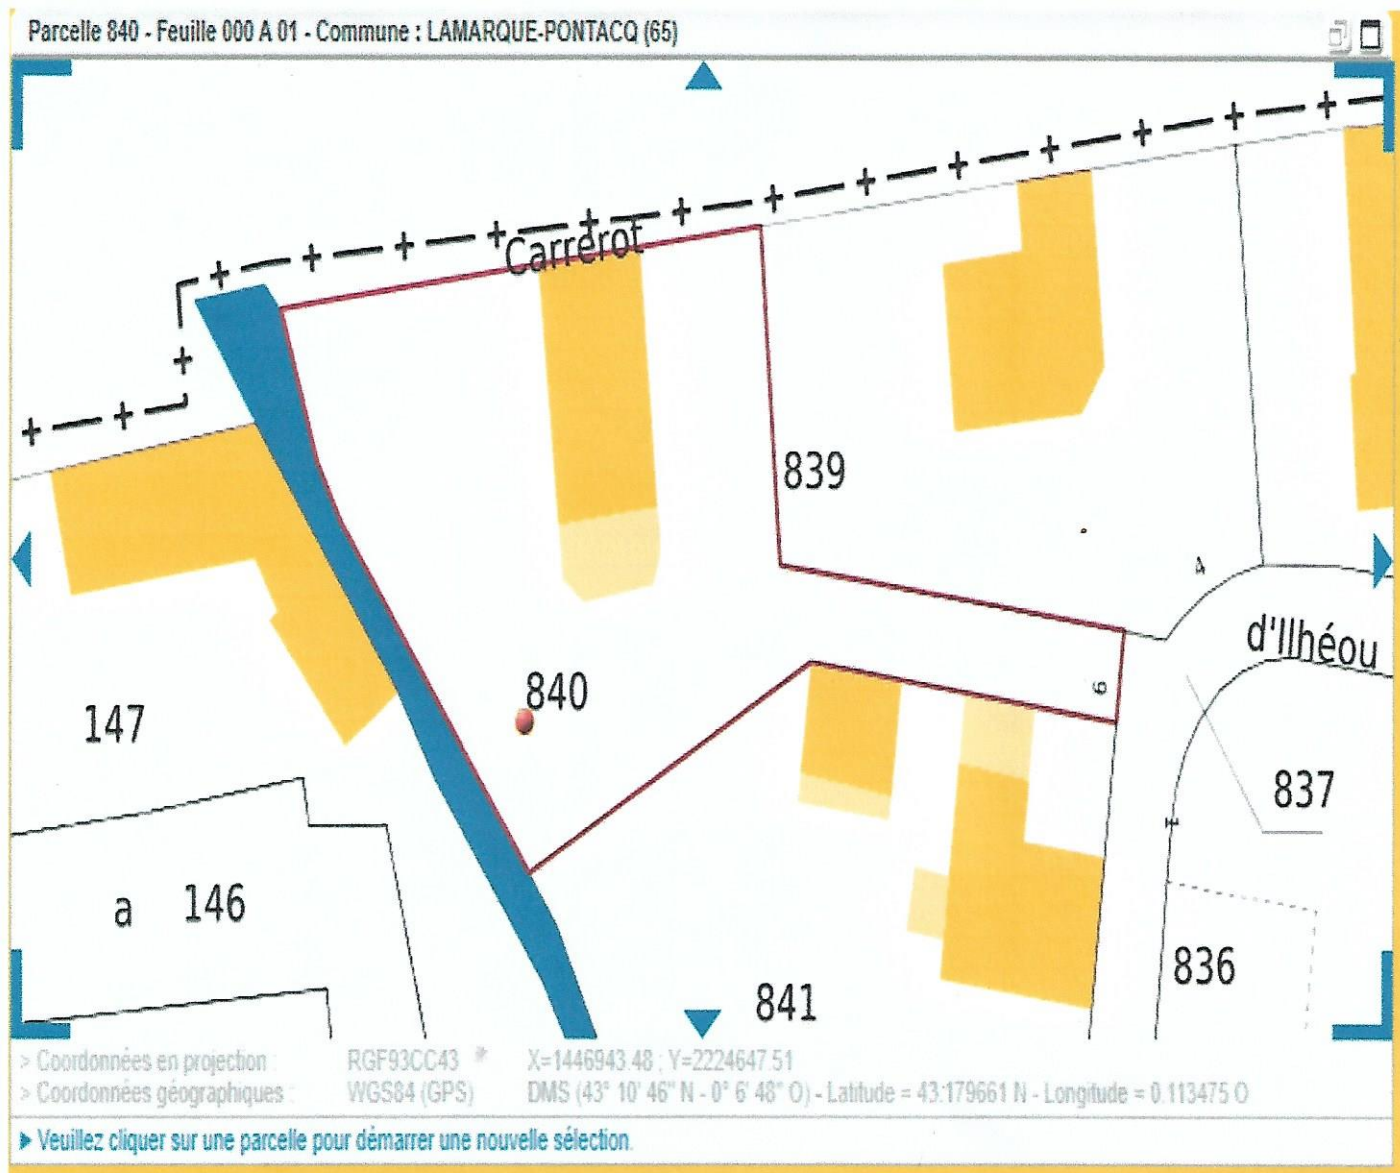

# Maison Lamarque-Pontacq

Informations littérales relatives à 1 parcelle sur la commune :  
LAMARQUE-PONTACQ (65).

## Références de la parcelle 000 A 840

Référence cadastrale de la parcelle  
Contenance cadastrale  
Adresse

**000 A 840**  
**1 090 mètres carrés**  
**6 RUE DU CLOS D ILHEOU**  
**65380 LAMARQUE-PONTACQ**