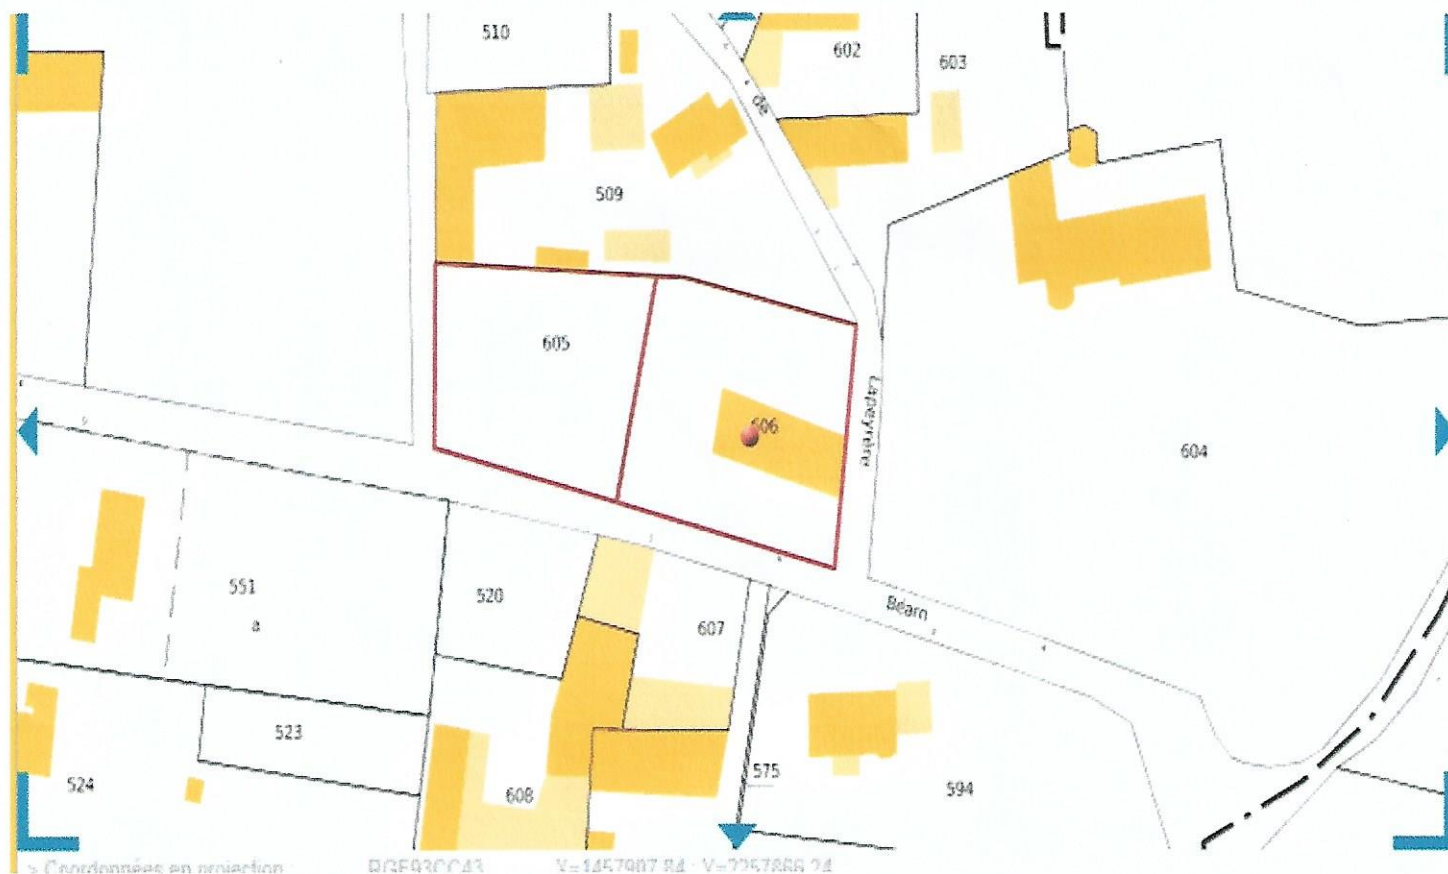

Cadastre Sombrun

Références de la parcelle 000 D 606

Référence cadastrale de la parcelle
Contenance cadastrale
Adresse

000 D 606
1 495 mètres carrés
6 RUE DU BEARN
65700 SOMBRUN

Références de la parcelle 000 D 605

Référence cadastrale de la parcelle
Contenance cadastrale
Adresse

000 D 605
1 225 mètres carrés
LE VILLAGE
65700 SOMBRUN