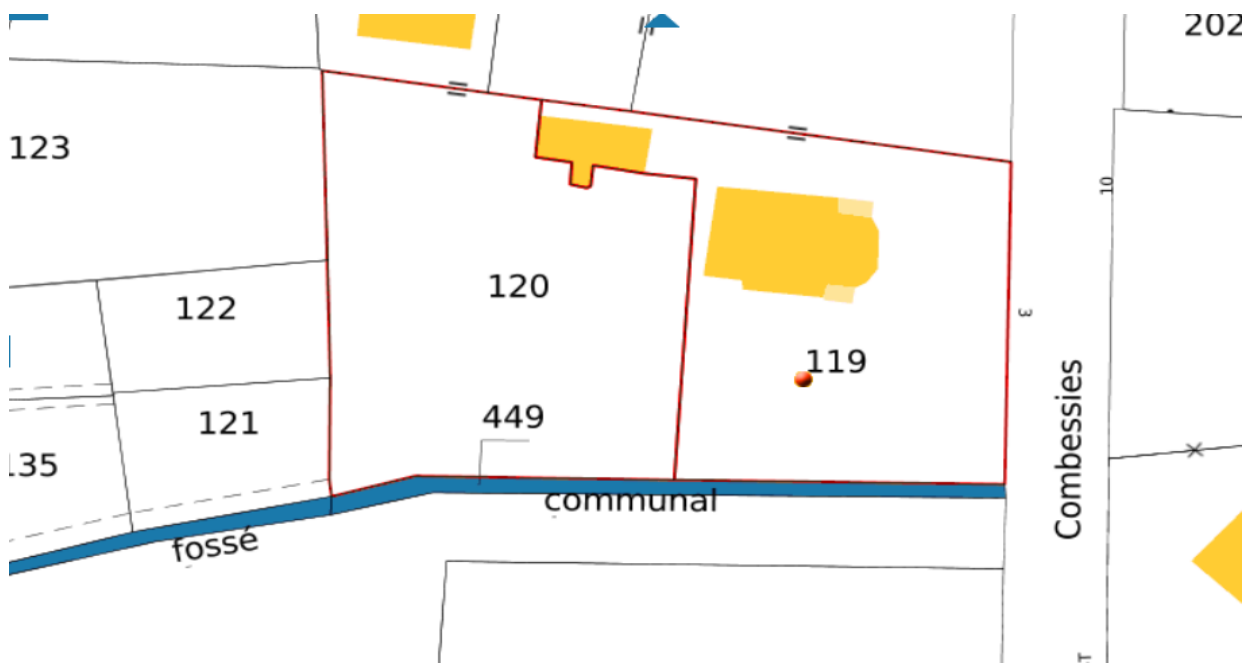

Cadastre

Références de la parcelle 000 BH 119

Référence cadastrale de la parcelle	000 BH 119
Contenance cadastrale	895 mètres carrés
Adresse	3 RUE COMBESSIES 65500 VIC-EN-BIGORRE

Références de la parcelle 000 BH 120

Référence cadastrale de la parcelle	000 BH 120
Contenance cadastrale	972 mètres carrés
Adresse	LA VILLE 65500 VIC-EN-BIGORRE