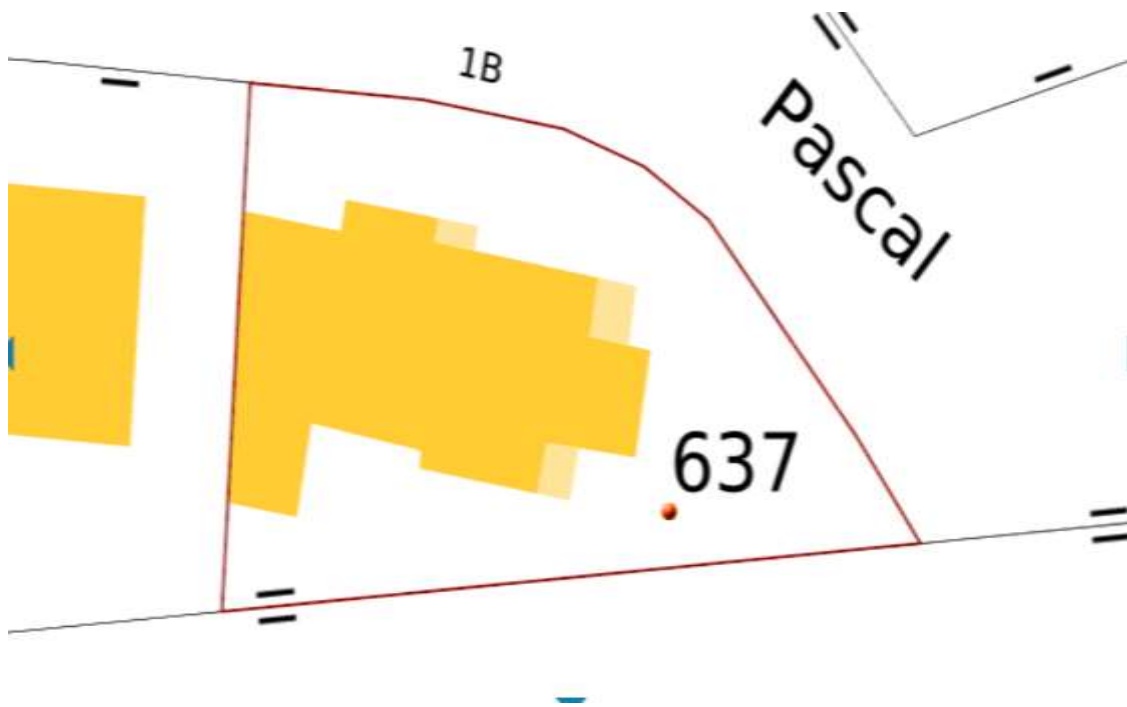

Cadastre 1 bis impasse Blaise Pascal – 65000 Tarbes + relevé parcellaire

Informations littérales relatives à une parcelle

Références cadastrales de la parcelle
Contenance cadastrale de la parcelle
Adresse de la parcelle

000 BT 637
351 mètre carré
1B IMP BLAISE PASCAL
65000 TARBES