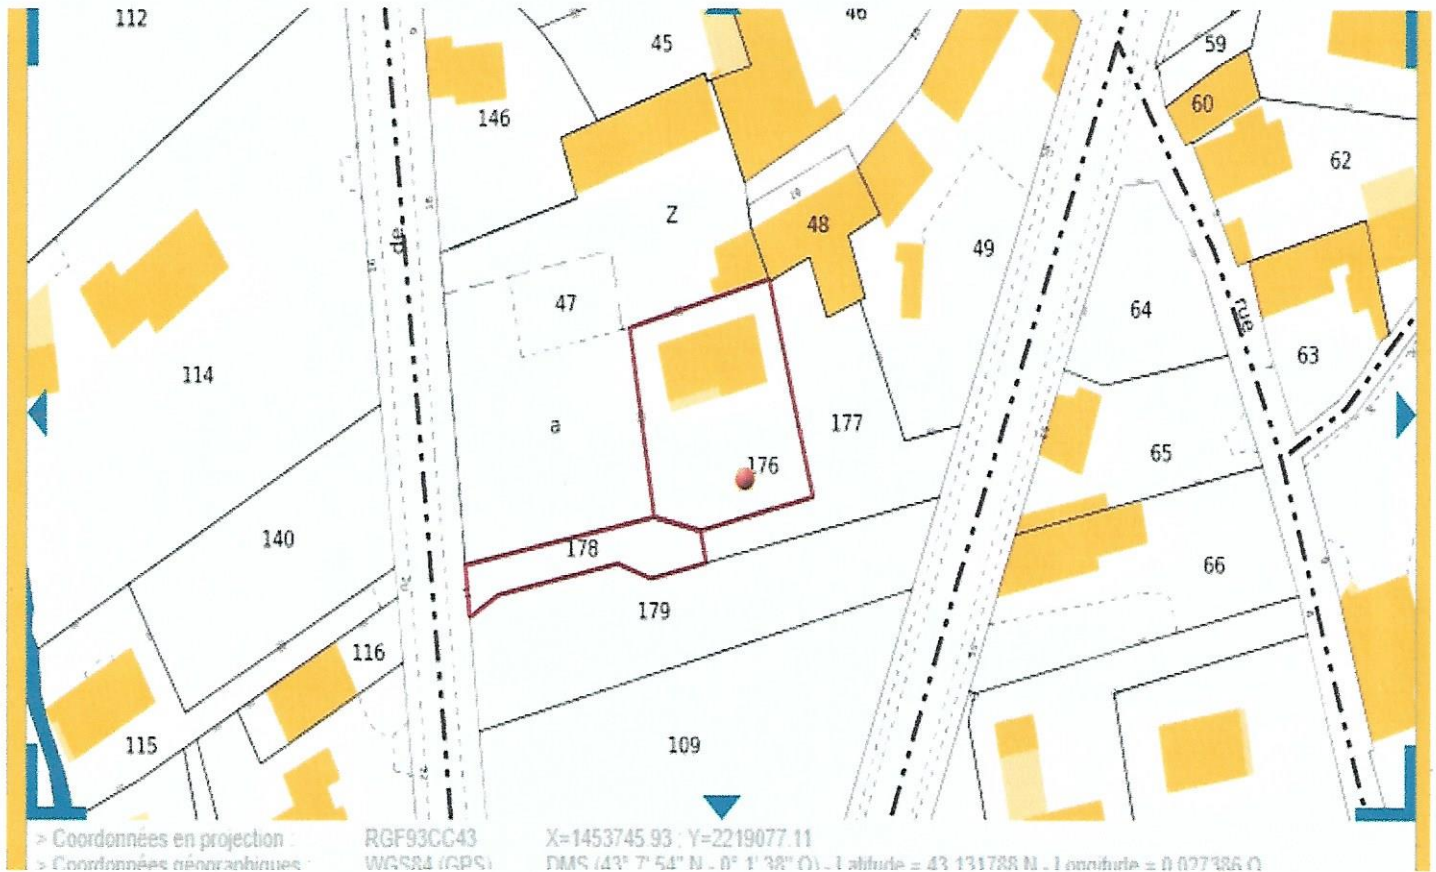

## Informations littérales relatives à 2 parcelles sur la commune : ADE (65).

### Références de la parcelle 000 AA 178

Référence cadastrale de la parcelle  
 Contenance cadastrale  
 Adresse

**000 AA 178**  
**200 mètres carrés**  
**19 RUE DU LAVEDAN**  
**65100 ADE**

### Références de la parcelle 000 AA 176

Référence cadastrale de la parcelle  
 Contenance cadastrale  
 Adresse

**000 AA 176**  
**660 mètres carrés**  
**17 RUE DE LASSALLE**  
**65100 ADE**  
**19 RUE DU LAVEDAN**  
**65100 ADE**