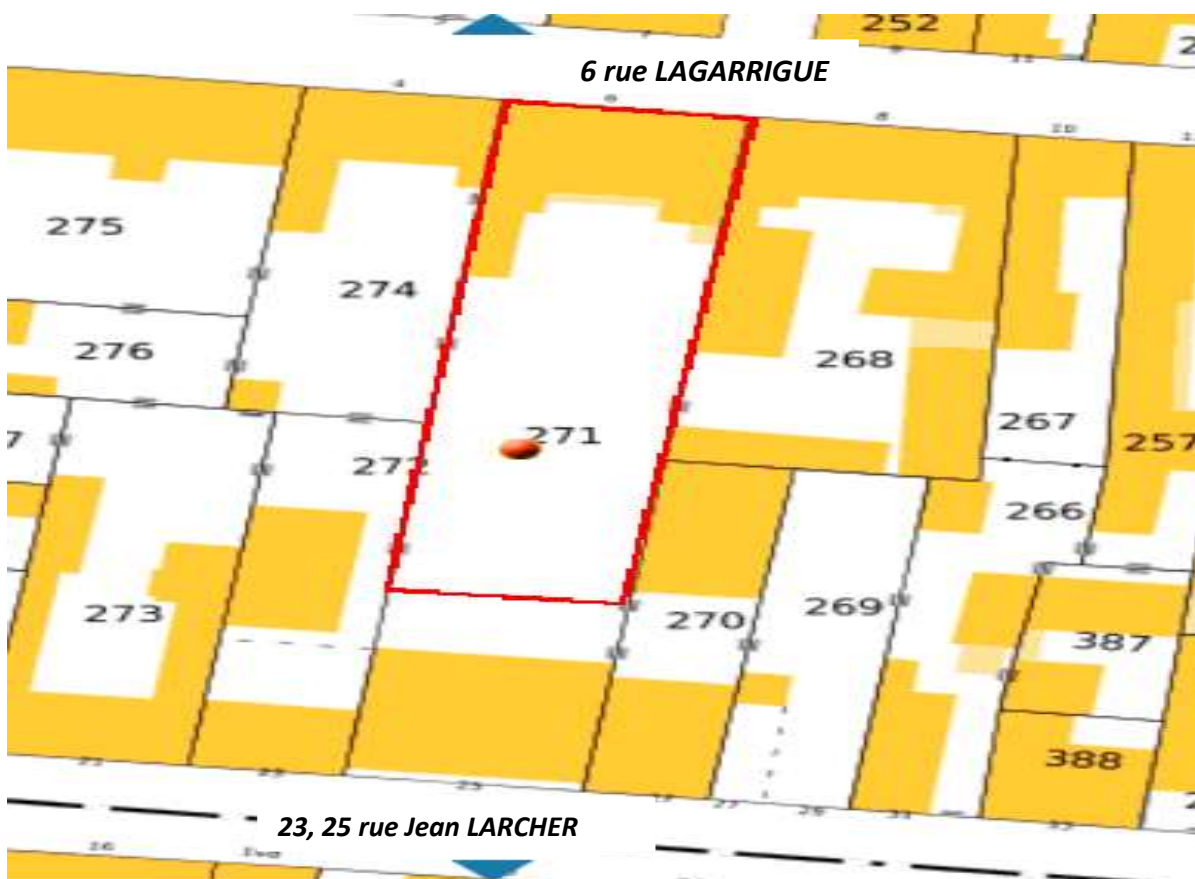

### Informations littérales relatives à une parcelle

Références cadastrales de la parcelle

000 AV 271

Contenance cadastrale de la parcelle

1 357 mètre carré

Adresse de la parcelle

25 RUE JEAN LARCHER

Adresse de la parcelle

65000 TARBES

6 RUE LAGARRIGUE

65000 TARBES

Résultat de la mesure : 392.02 mètres carrés (donnée indicative)

Résultat de la mesure : 979.18 mètres carrés (donnée indicative)