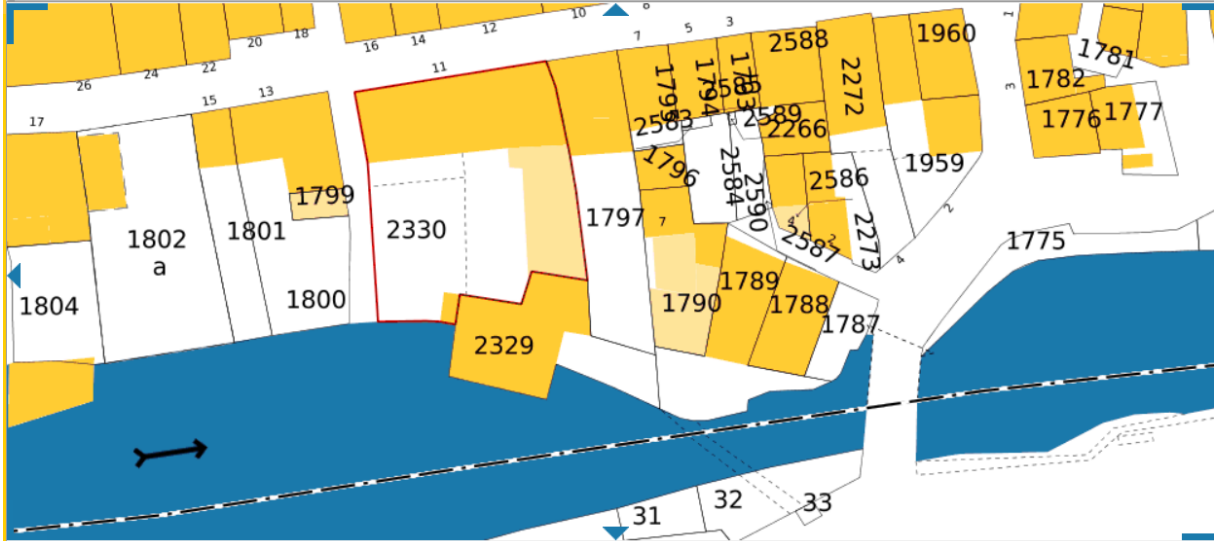

Commune : MOULIS (09)

> Coordonnées en projection : RGF93CC43 X=1544242.95 ; Y=2197401.64
> Coordonnées géographiques : WGS84 (GPS) DMS (42° 57' 38" N - 1° 5' 26" E) - Latitude = 42.960675 N - Longitude = 1.090721 E

► Veuillez cliquer sur une parcelle pour démarrer une nouvelle sélection.

Informations littérales relatives à une parcelle

Références cadastrales de la parcelle
Contenance cadastrale de la parcelle
Adresse de la parcelle

000 E 2330
623 mètre carré
11 RUE GRANDE RUE PRINCIPALE
09200 MOULIS