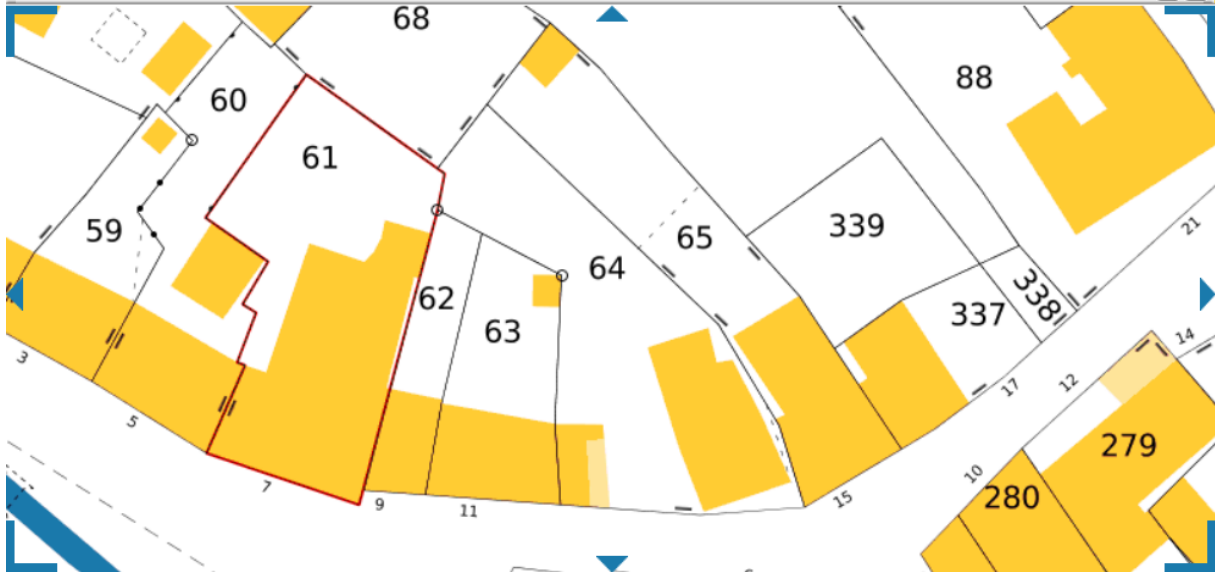

Commune : ARRENS-MARSOUS (65)

> Coordonnées en projection : RGF93CC43 X=1437858.57 ; Y=2200153.41  
> Coordonnées géographiques : WGS84 (GPS) DMS (42° 57' 22" N - 0° 12' 49" O) - Latitude = 42.956239 N - Longitude = 0.213621 O

► Veuillez cliquer sur une parcelle pour démarrer une nouvelle sélection.

#### Informations littérales relatives à une parcelle

Références cadastrales de la parcelle  
Contenance cadastrale de la parcelle  
Adresse de la parcelle

000 AB 61  
523 mètre carré  
7 RTE D AZUN  
65400 ARRENS-MARSOUS