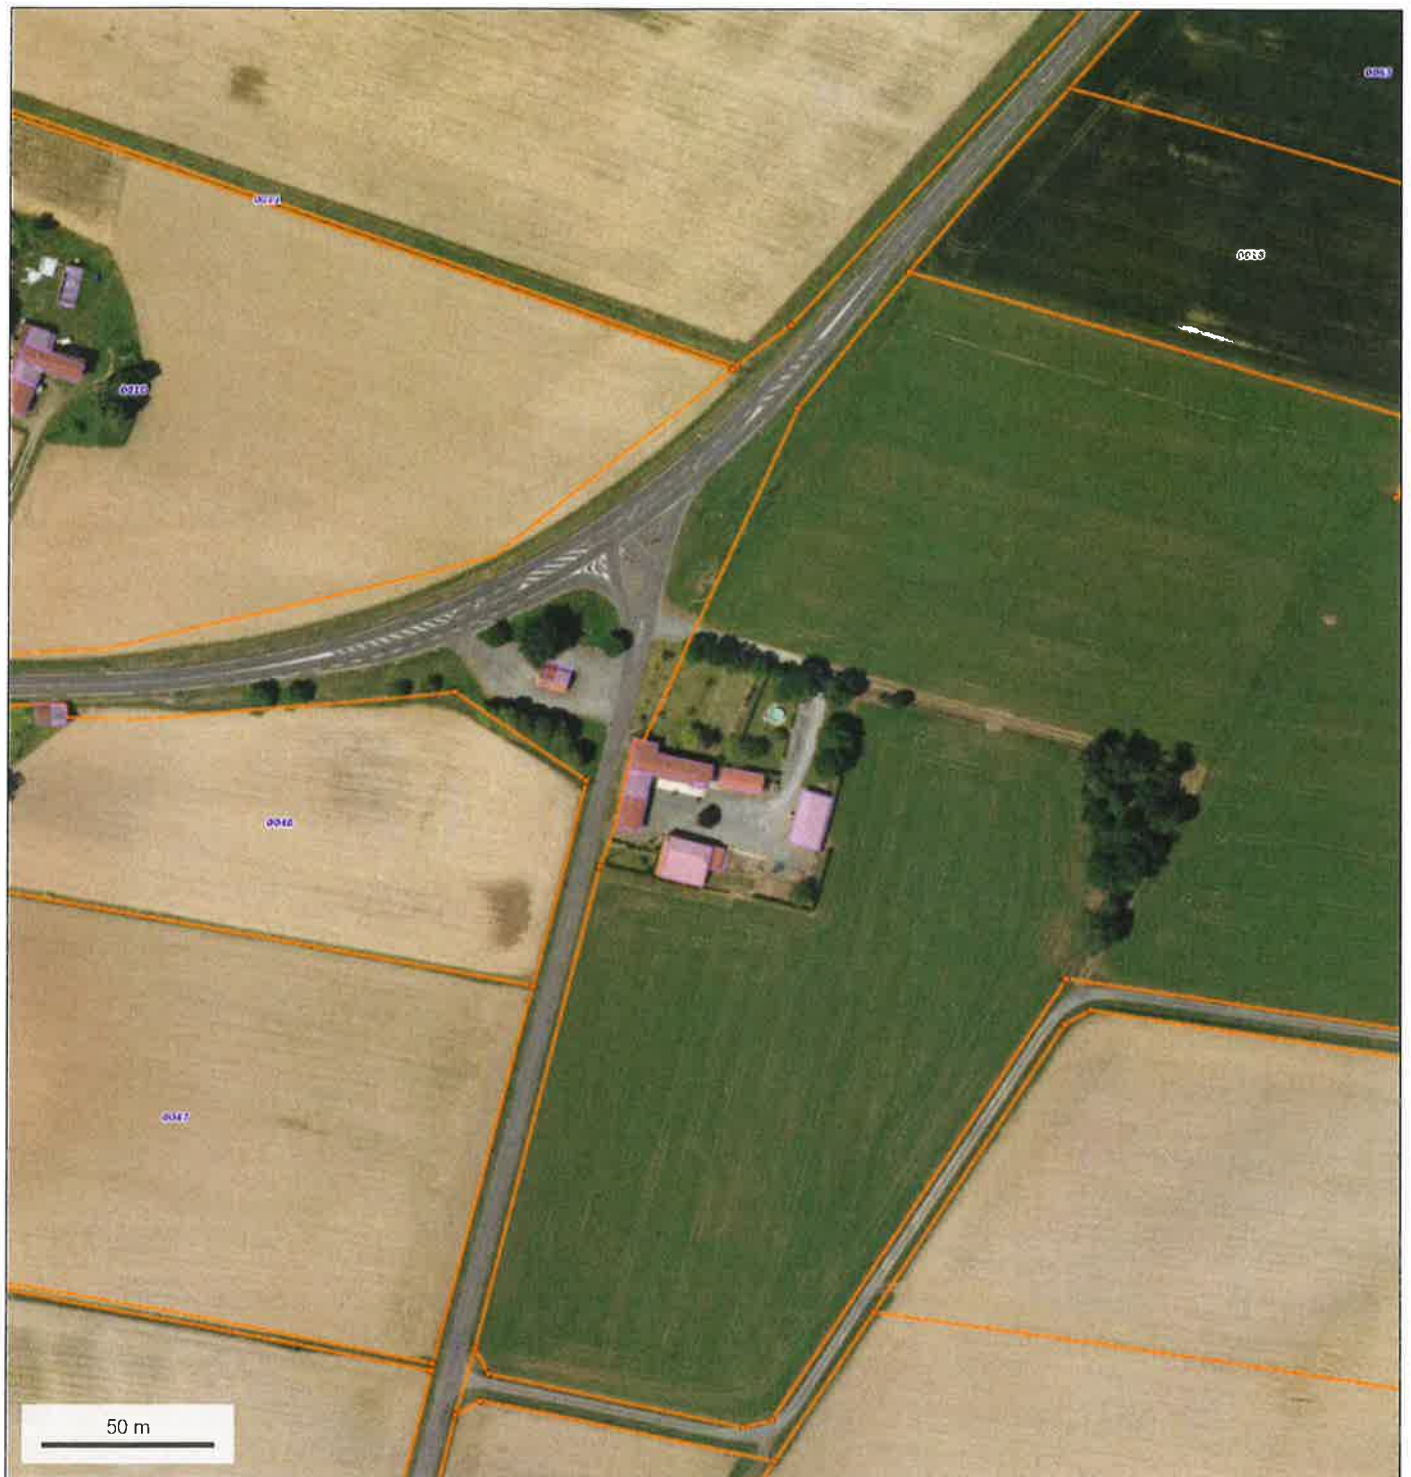

Département :
HAUTES PYRENEES

Commune :
VIDOU

Section : ZC
Feuille : 000 ZC 01

Échelle d'origine : 1/2000
Échelle d'édition : 1/2000

Date d'édition : 19/11/2021
(fuseau horaire de Paris)

Coordonnées en projection : RGF93CC43
©2017 Ministère de l'Action et des
Comptes publics

Cet extrait de plan vous est délivré par :

cadastre.gouv.fr

© IGN 2021 - www.geoportail.gouv.fr/mentions-legales

Longitude : 0° 21' 00" E
Latitude : 43° 17' 57" N