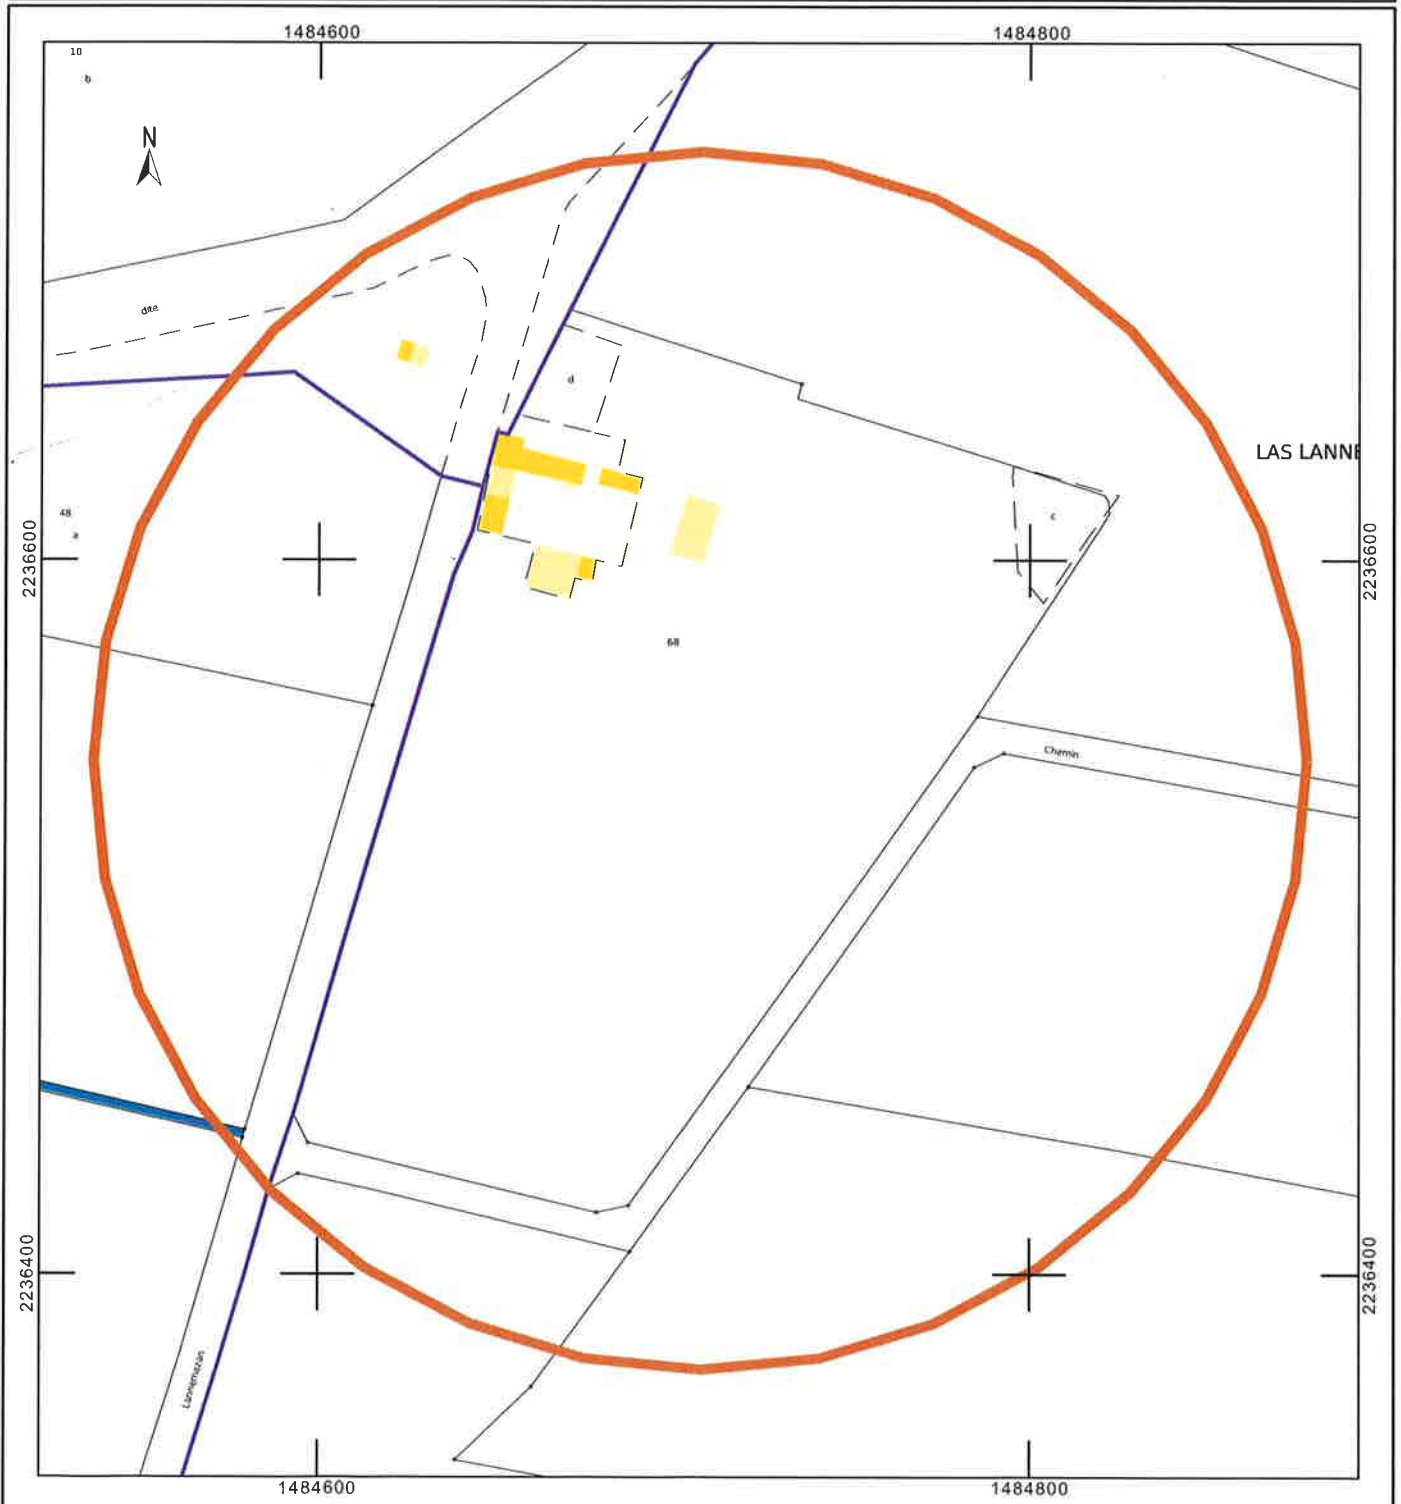

Département :
HAUTES PYRENEES

Commune :
VIDOU

Section : ZC
Feuille : 000 ZC 01

Échelle d'origine : 1/2000
Échelle d'édition : 1/2000

Date d'édition : 19/11/2021
(fuseau horaire de Paris)

Coordonnées en projection : RGF93CC43
©2017 Ministère de l'Action et des
Comptes publics

Cet extrait de plan vous est délivré par :

cadastre.gouv.fr

© IGN 2021 - www.geoportail.gouv.fr/mentions-legales

Longitude : 0° 21' 00" E
Latitude : 43° 17' 57" N