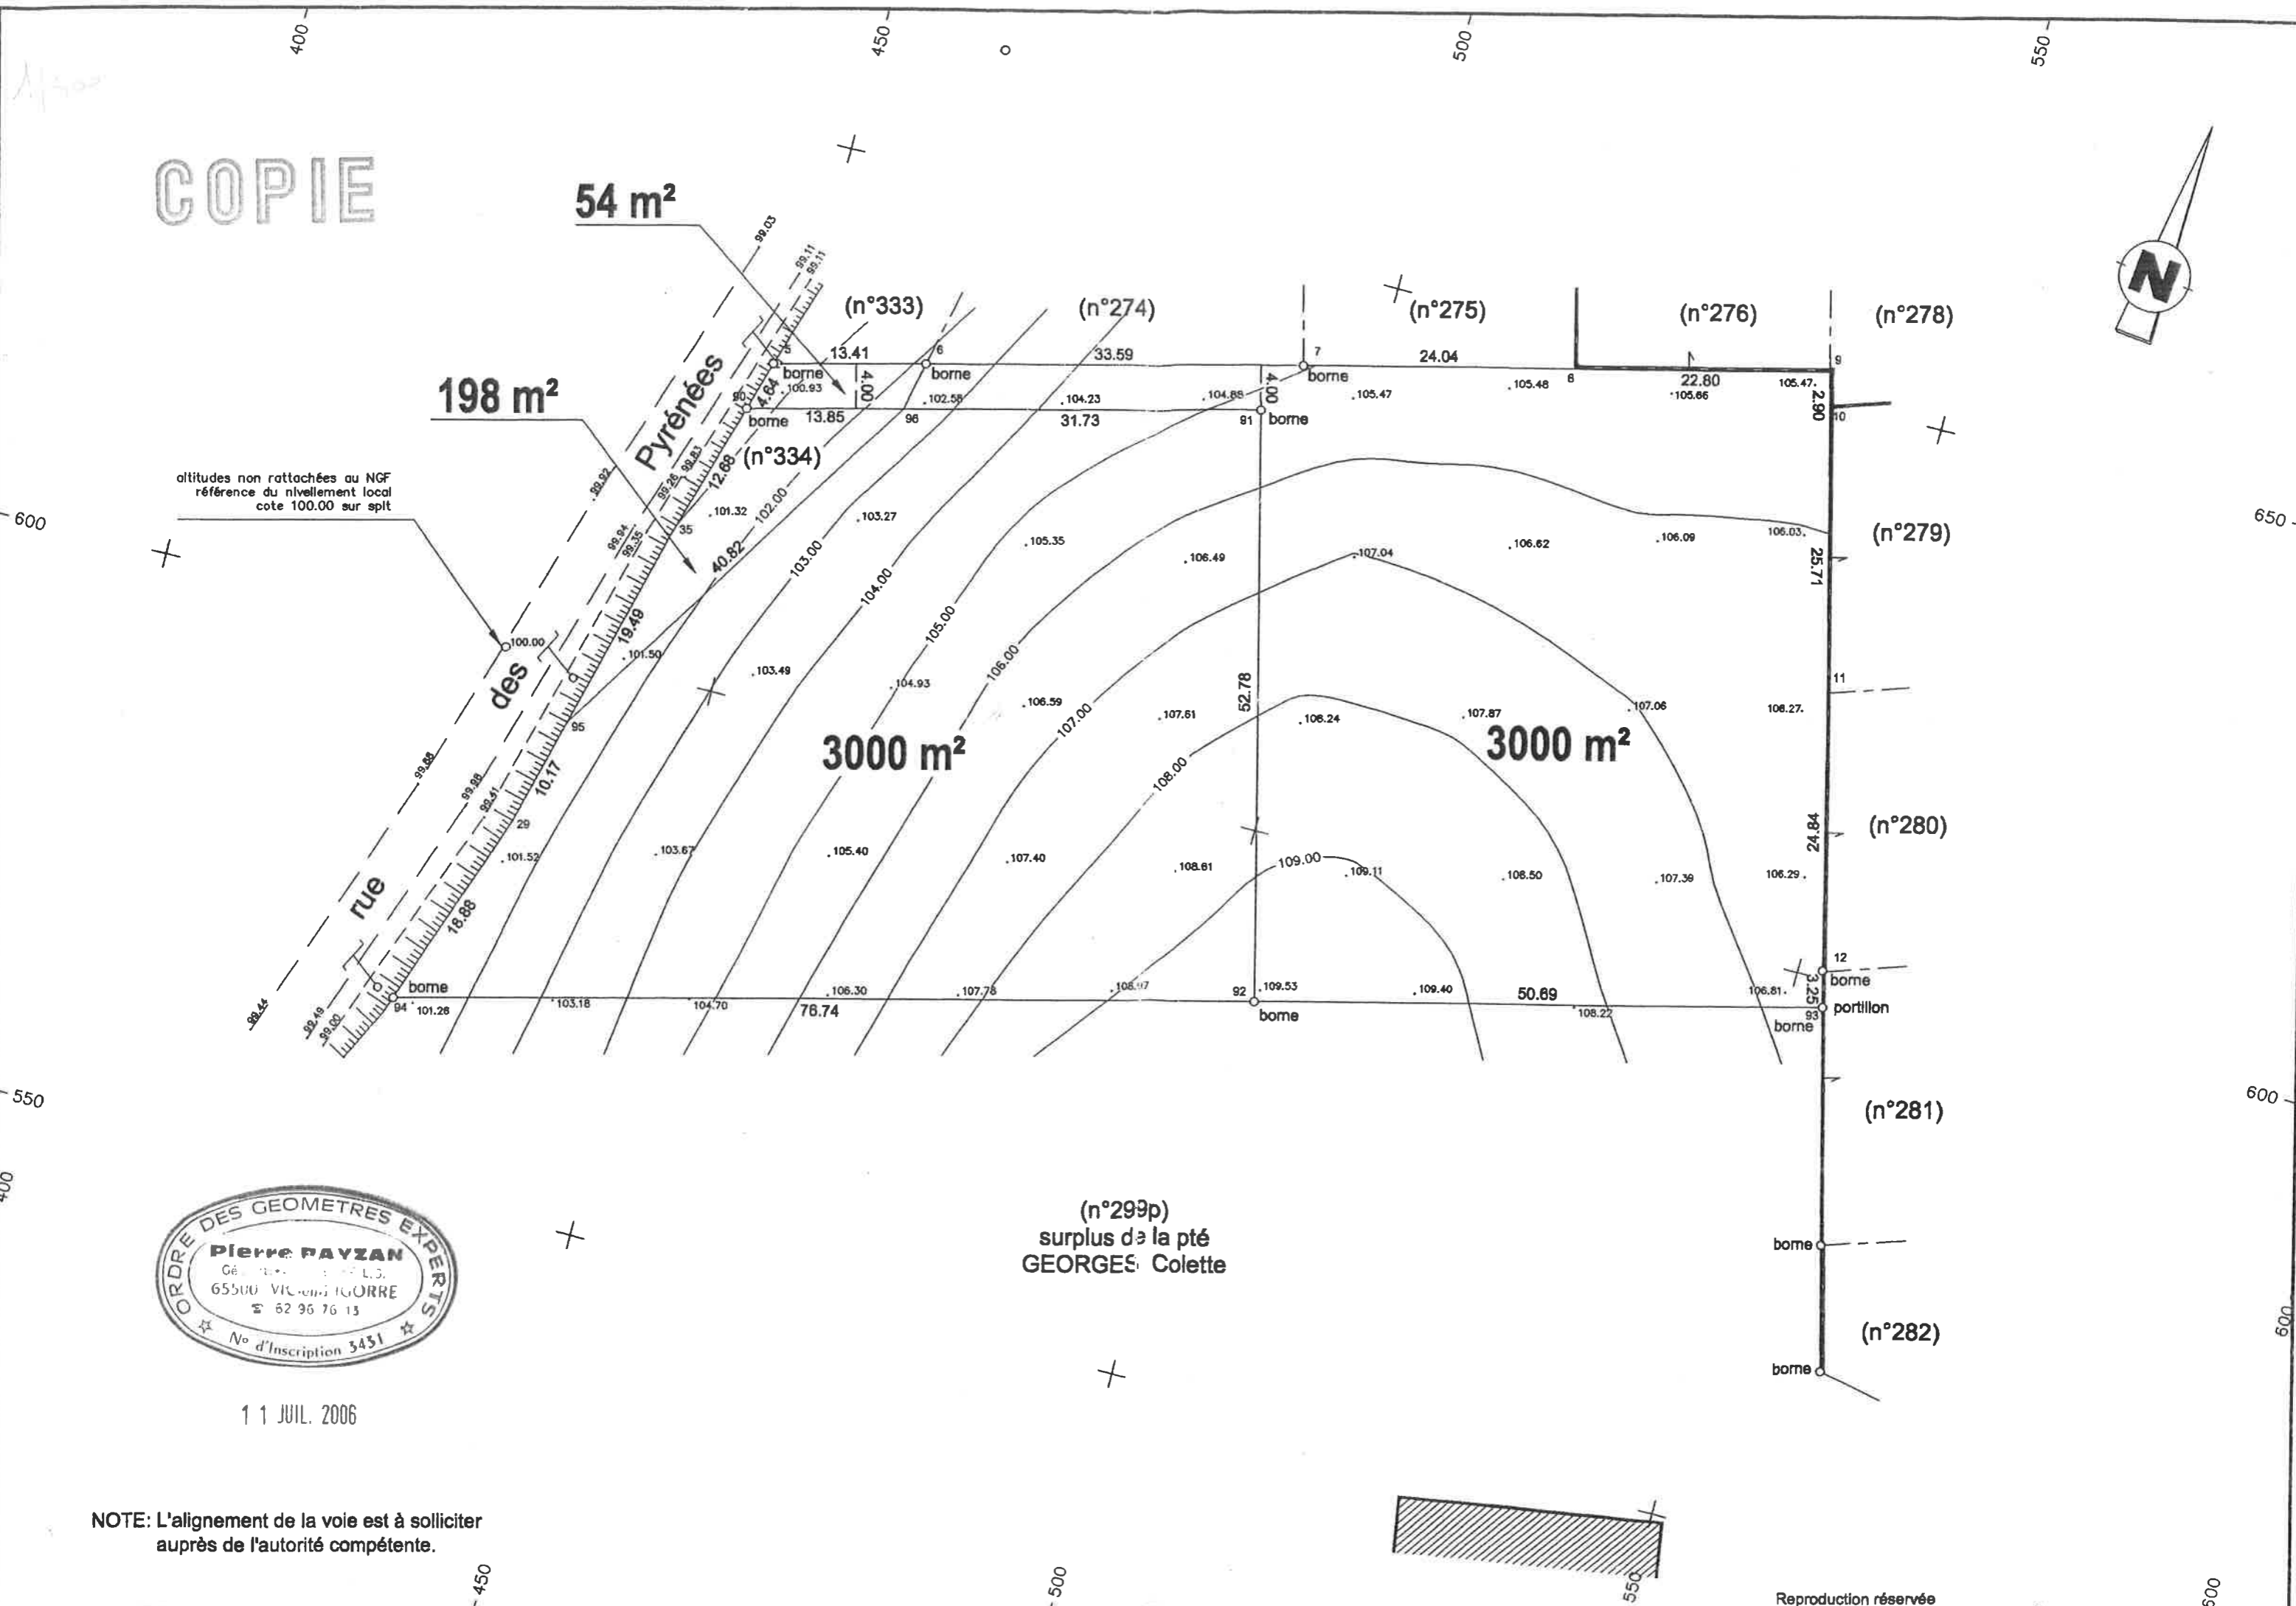

COPIE

altitudes non rattachées au NCF
référence du nivellement local
cote 100.00 sur split

11 JUIL. 2006

(n°299p)
surplus de la pté
GEORGES Colette

NOTE: L'alignement de la voie est à solliciter
auprès de l'autorité compétente.