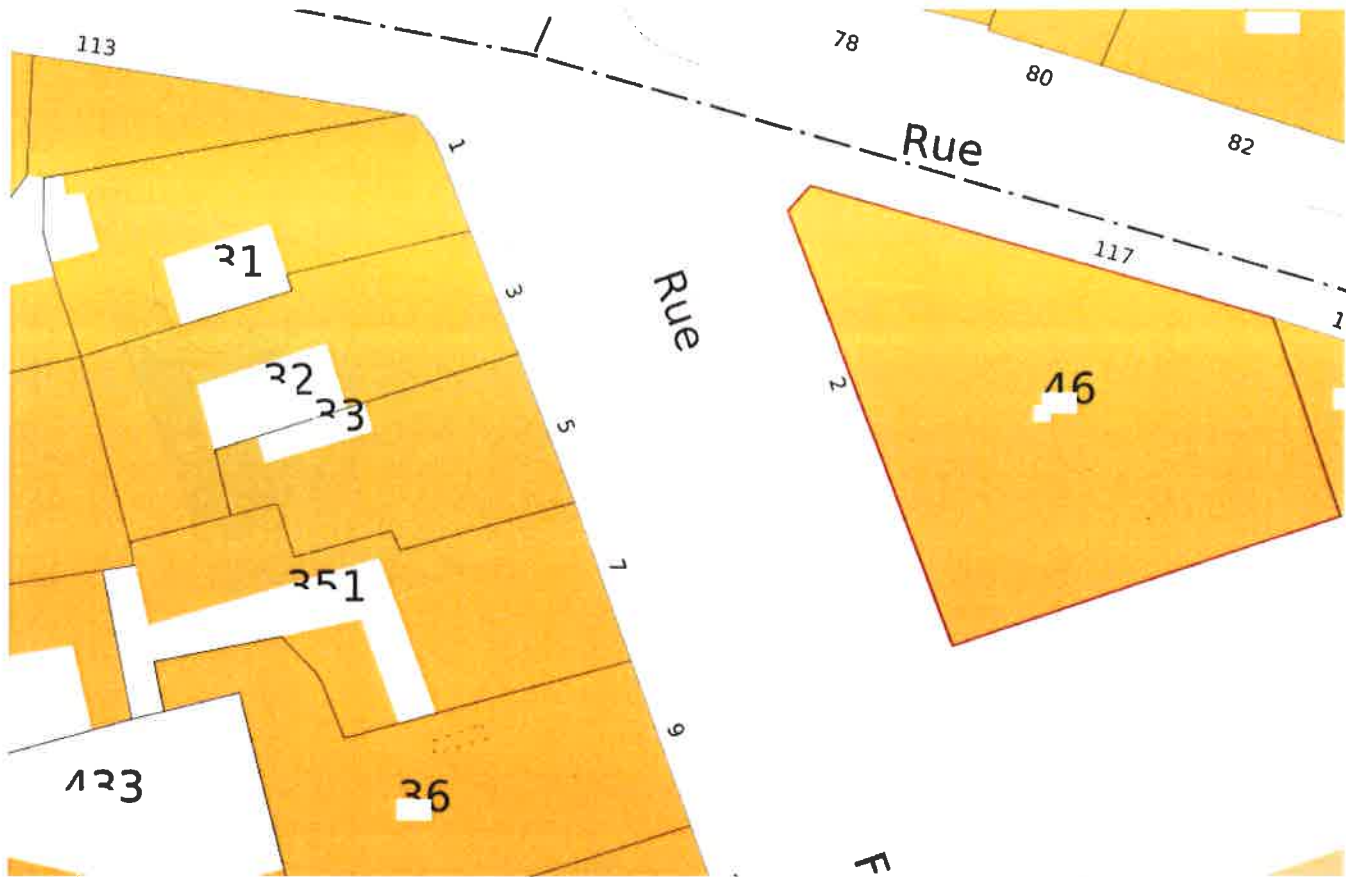

Informations littérales relatives à 4 parcelles sur la commune : **TARBES** (65).

Références de la parcelle 000 BC 47

Référence cadastrale de la parcelle	000 BC 47
Contenance cadastrale	77 mètres carrés
Adresse	119 RUE MARECHAL FOCH 65000 TARBES
Adresse	3 PL MARCADIEU 65000 TARBES

Références de la parcelle 000 AX 182

Référence cadastrale de la parcelle	000 AX 182
Contenance cadastrale	180 mètres carrés
Adresse	3B PL MARCADIEU 65000 TARBES
Adresse	82 RUE MARECHAL FOCH 65000 TARBES

Références de la parcelle 000 AX 294

Référence cadastrale de la parcelle	000 AX 294
Contenance cadastrale	333 mètres carrés
Adresse	80 RUE MARECHAL FOCH 65000 TARBES
Adresse	23 RUE PORTAIL D AVANT 65000 TARBES

Références de la parcelle 000 BC 46

Référence cadastrale de la parcelle	000 BC 46
Contenance cadastrale	610 mètres carrés
Adresse	117 RUE MARECHAL FOCH 65000 TARBES
Adresse	2 RUE FRANCOIS MOUSIS 65000 TARBES