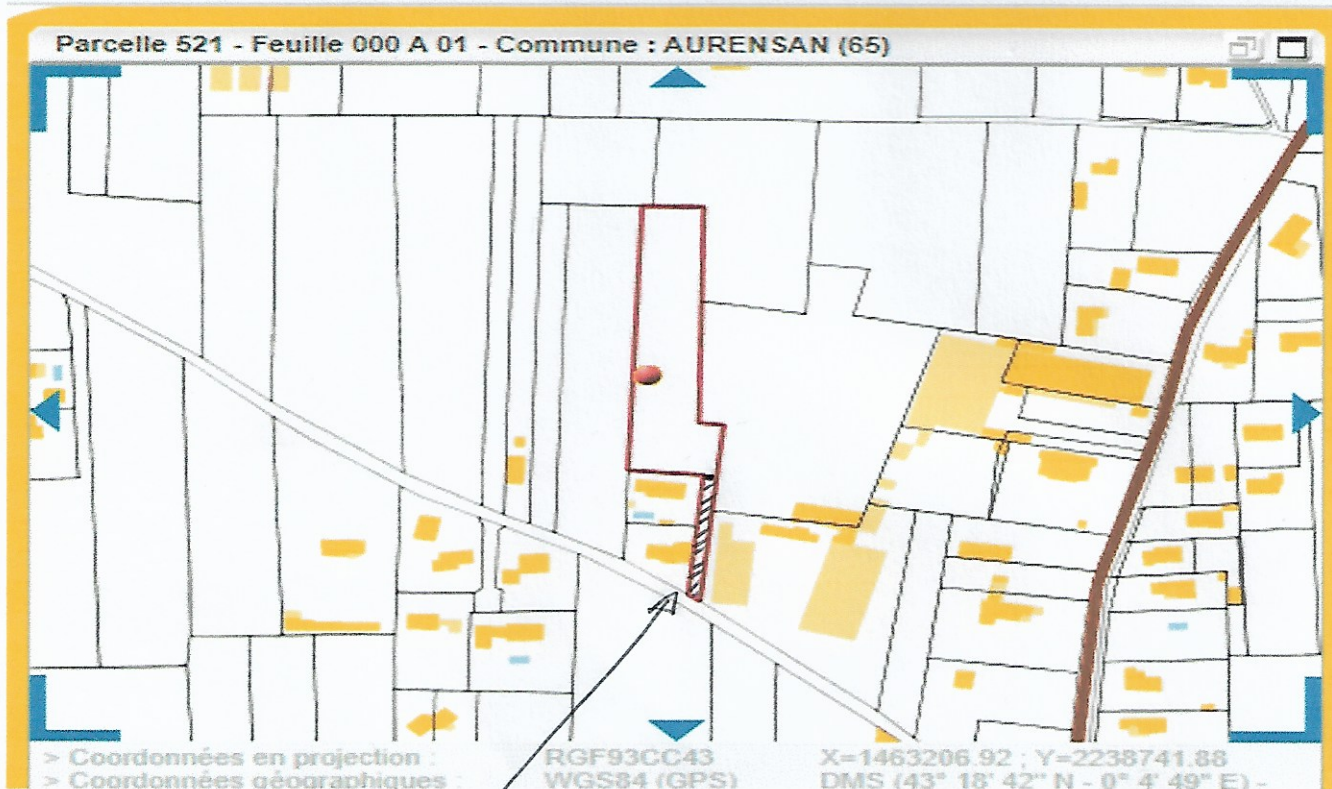

Terrain à Aurensan

Superficie - 350 m².

Informations littérales relatives à 1 parcelle sur la commune :
AURENSAN (65).

Références de la parcelle 000 A 521

Référence cadastrale de la parcelle

000 A 521

Contenance cadastrale

4 750 mètres carrés

Adresse

LE CHEMIN D ANDREST
65390 AURENSAN