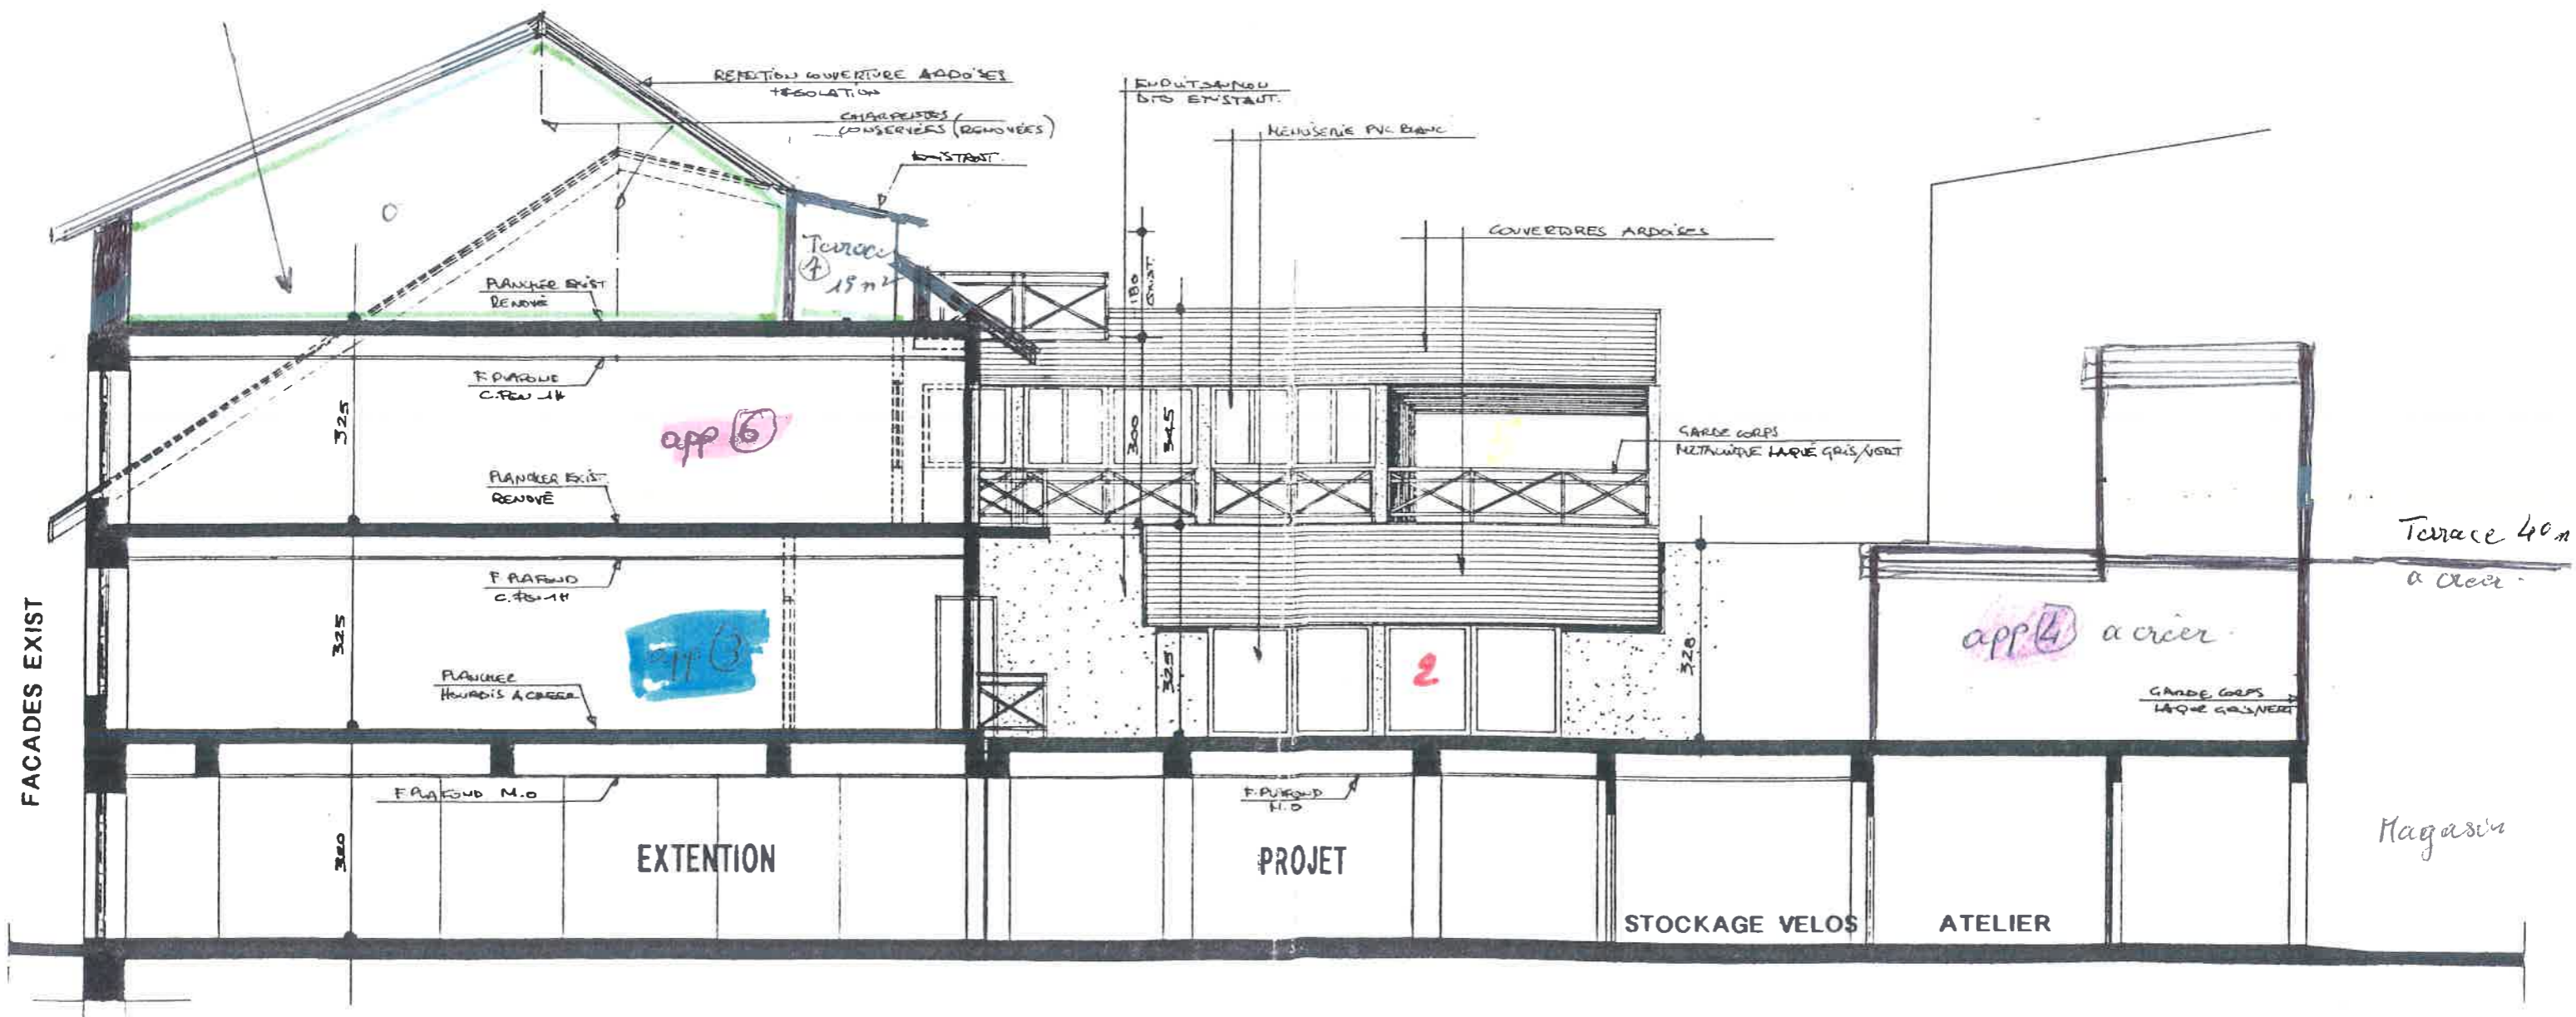

- app 1. 75 m<sup>2</sup>
- 2. 60 m<sup>2</sup> + Terrasse
- 3. 100 m<sup>2</sup> + Terrasse
- 4. 60 à 90 m<sup>2</sup> + Terrasse
- 5. 120 Pft. + Terrasse
- 6. 100 m<sup>2</sup> + Balcon
- 7. 65 m<sup>2</sup> + Terrasse
- 8. 70 m<sup>2</sup>

DEMANDE DE PERMIS DE CONSTRUIRE

CYCLES  
A DITHURBIDE

47 rue du Rt de Bigorre  
7 rue Larrey

65000 TARBES

17°

⑦ appartement 65 m<sup>2</sup>  
avec terrasse 15 m<sup>2</sup>

COUPE LONGITUDINALE

CYCLES  
A DITHURBIDE  
47 rue du Rt de Bigorre  
7 rue Larrey  
65000 TARBES