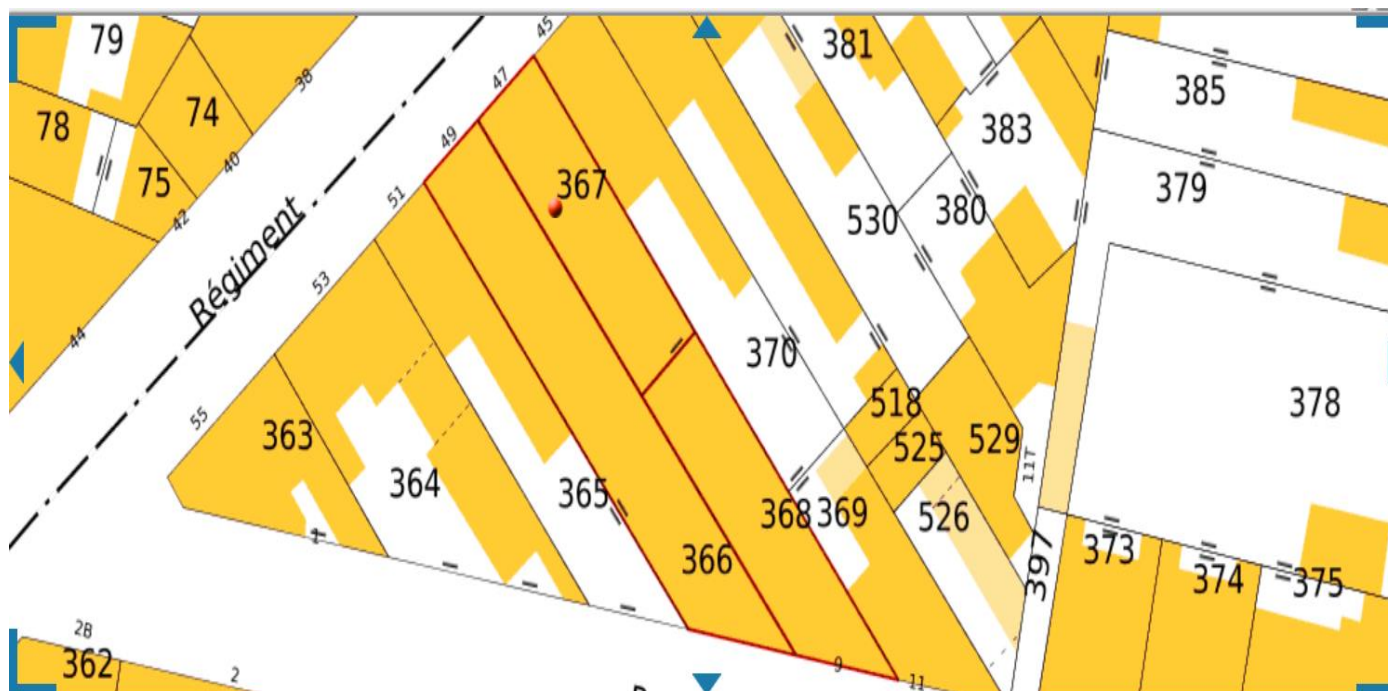

M. Alain et Mme Michèle DITHURBIDE

0664133634

Mail ?

47-49 avenue régiment de Bigorre 65000 Tarbes

Références de la parcelle 000 BD 366

Référence cadastrale de la parcelle
Contenance cadastrale
Adresse

000 BD 366
326 mètres carrés
49 AV DU RGT DE BIGORRE
65000 TARBES

Références de la parcelle 000 BD 367

Référence cadastrale de la parcelle
Contenance cadastrale
Adresse

000 BD 367
177 mètres carrés
47 AV DU RGT DE BIGORRE
65000 TARBES

43.231146 , 0.071198

47 av du regiment de bigorre
65000 Tarbes

Parcelle : 000 / BD / 0367

Altitude : 310.81 m

43.231068 , 0.07118

49 av du regiment de bigorre
65000 Tarbes

Parcelle : 000 / BD / 0366

Altitude : 310.87 m