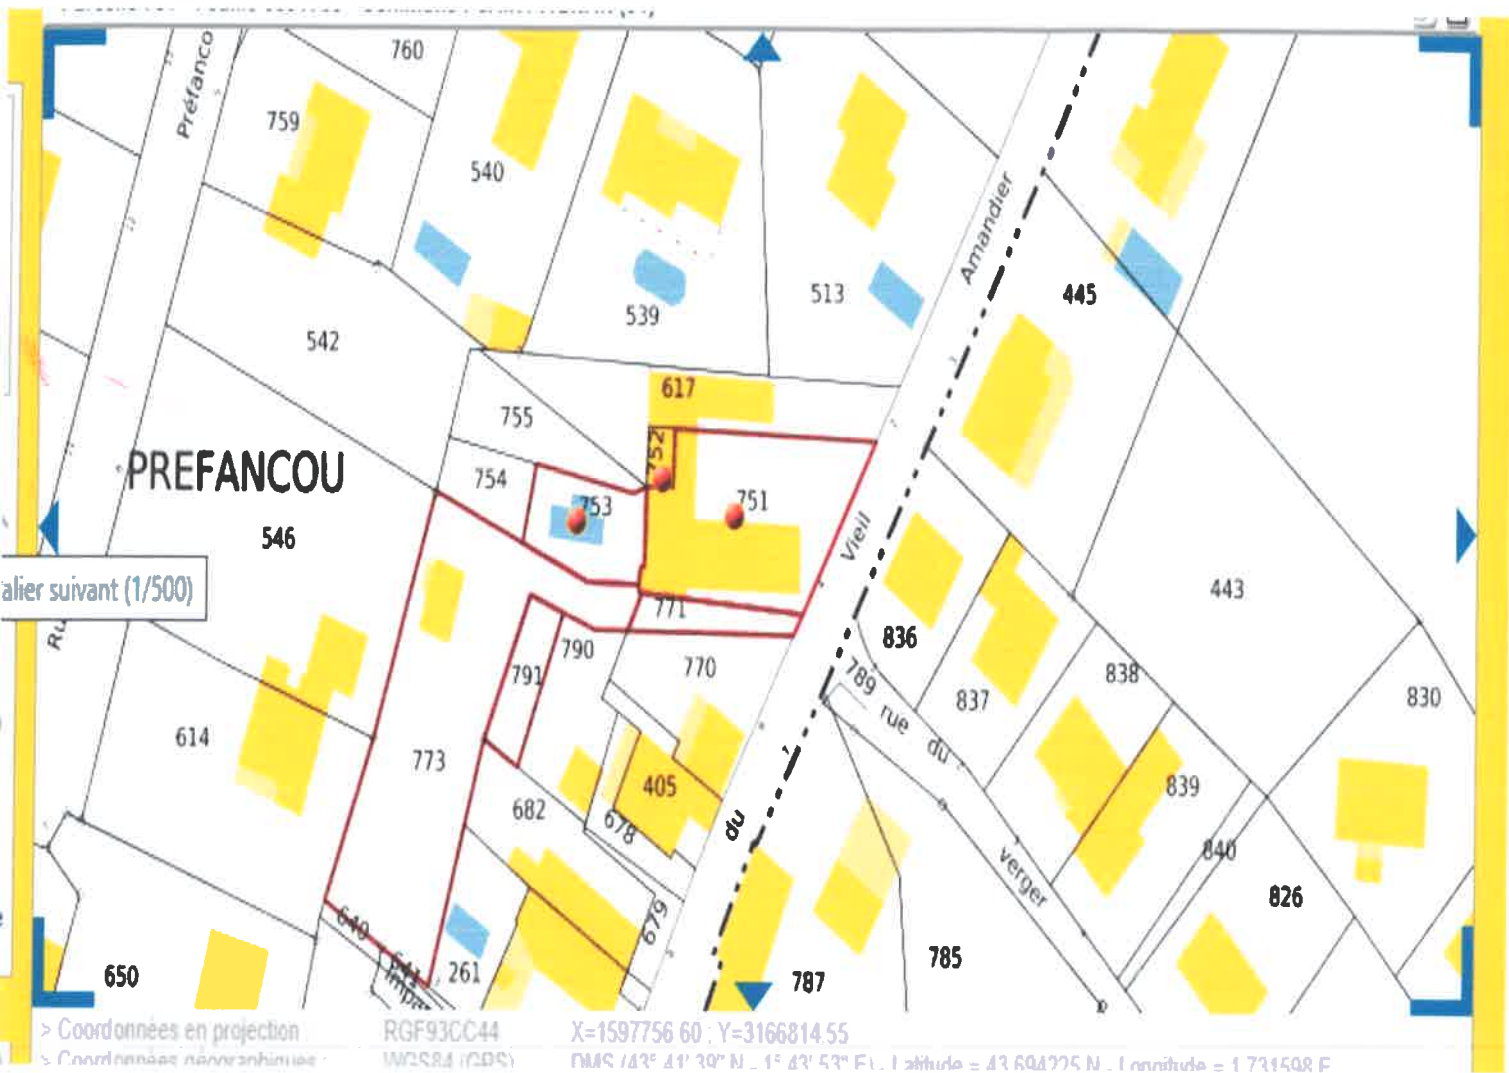

# Cadastre Saint-Agnan

> Coordonnées en projection RGF93CC44 X=1597756 60 ; Y=3166814.55  
> Coordonnées géographiques WGS84 (EPSG) NMS 14° 41' 30" N - 1° 43' 53" E. Latitude = 43.694225 N. Longitude = 1.731508 E