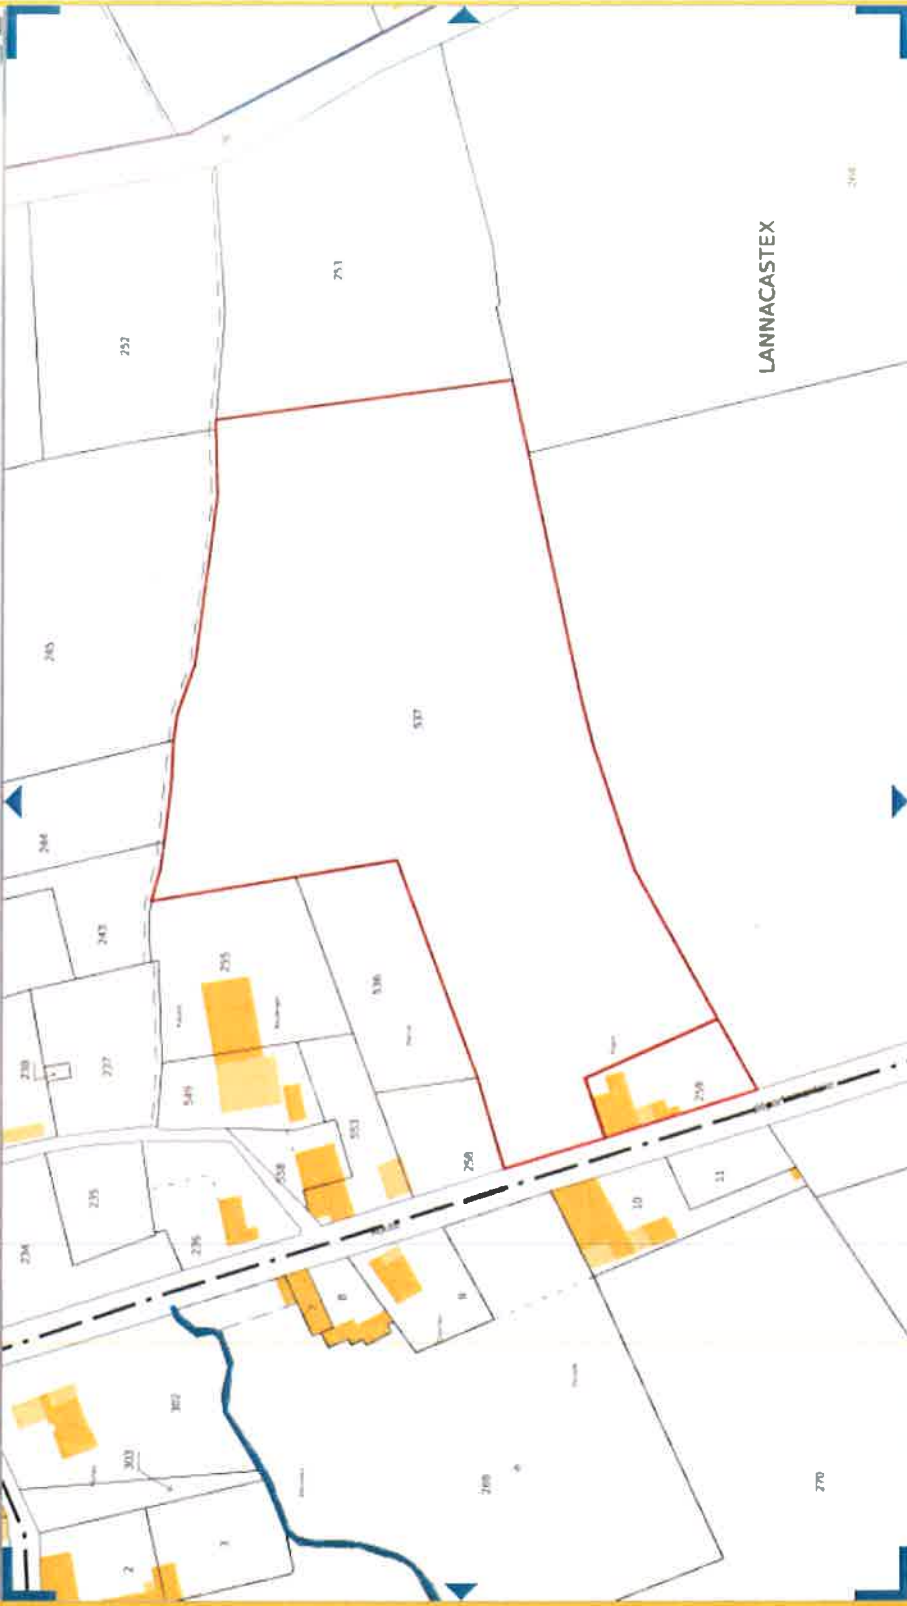

☐ Centrer sur la commune
☒ Centrer sur la feuille

Système

RGF93CC44

X: Y:

- > Mémoriser ce zoom
- > Zoom mémorisé
- > Zoom précédent
- ☐ Afficher un drapeau sur les parcelles en instance d'une mise à jour graphique

outils simples outils avancés

S'informer

Imprimer

Légendes

DESACTIVER

Affichage

Mémoriser cet affichage

LANNACASTEX

> Coordonnées en projection : RGF93CC44 X=1464041.74, Y=3153901.85
> Coordonnées géographiques : WGS84 (GPS) DMS (43° 32' 50" N - 0° 4' 45" E) - Latitude = 43.547467 N - Longitude = 0.079436 E

> Veuillez cliquer sur une parcelle pour démarrer une nouvelle sélection.