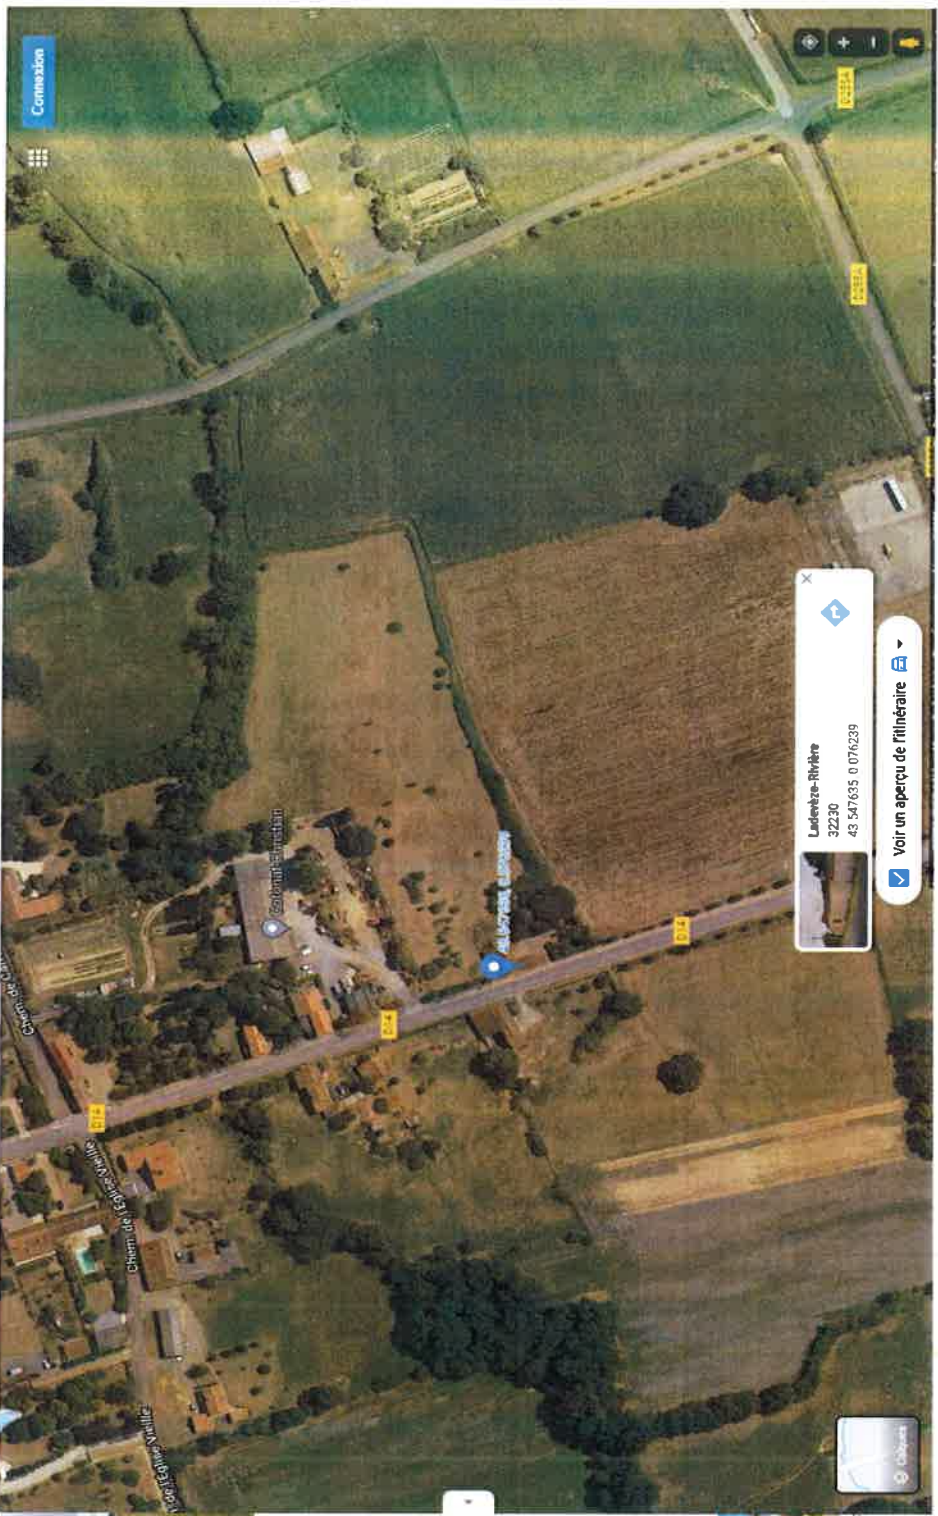

[Restaurants à proximité](#) | [Hôtels à proximité](#) | [Bares et cafés à proximité](#)

Ladevèze-Rivière
32230
Partiellement couvert
10 °C
16-34

[Plan](#) | [Partager](#) | [Envoyer vers votre téléphone](#)

En bref
Ladevèze-Rivière est une commune française située dans le département du Gers, en région Occitanie. Ses habitants sont nommés les Ladevèziens et Ladevèziennes. [Wikipédia](#)

Hôtels

- N° 5 Plateance Ch...
  4,6 ★
- Villa Imaginaire
  4,0 ★
- Hôtel Villa Imaginaire
  4,3 ★

Ladevèze-Rivière
32230
43 547635 0 076239

[Voir un aperçu de l'itinéraire](#)

Connexion