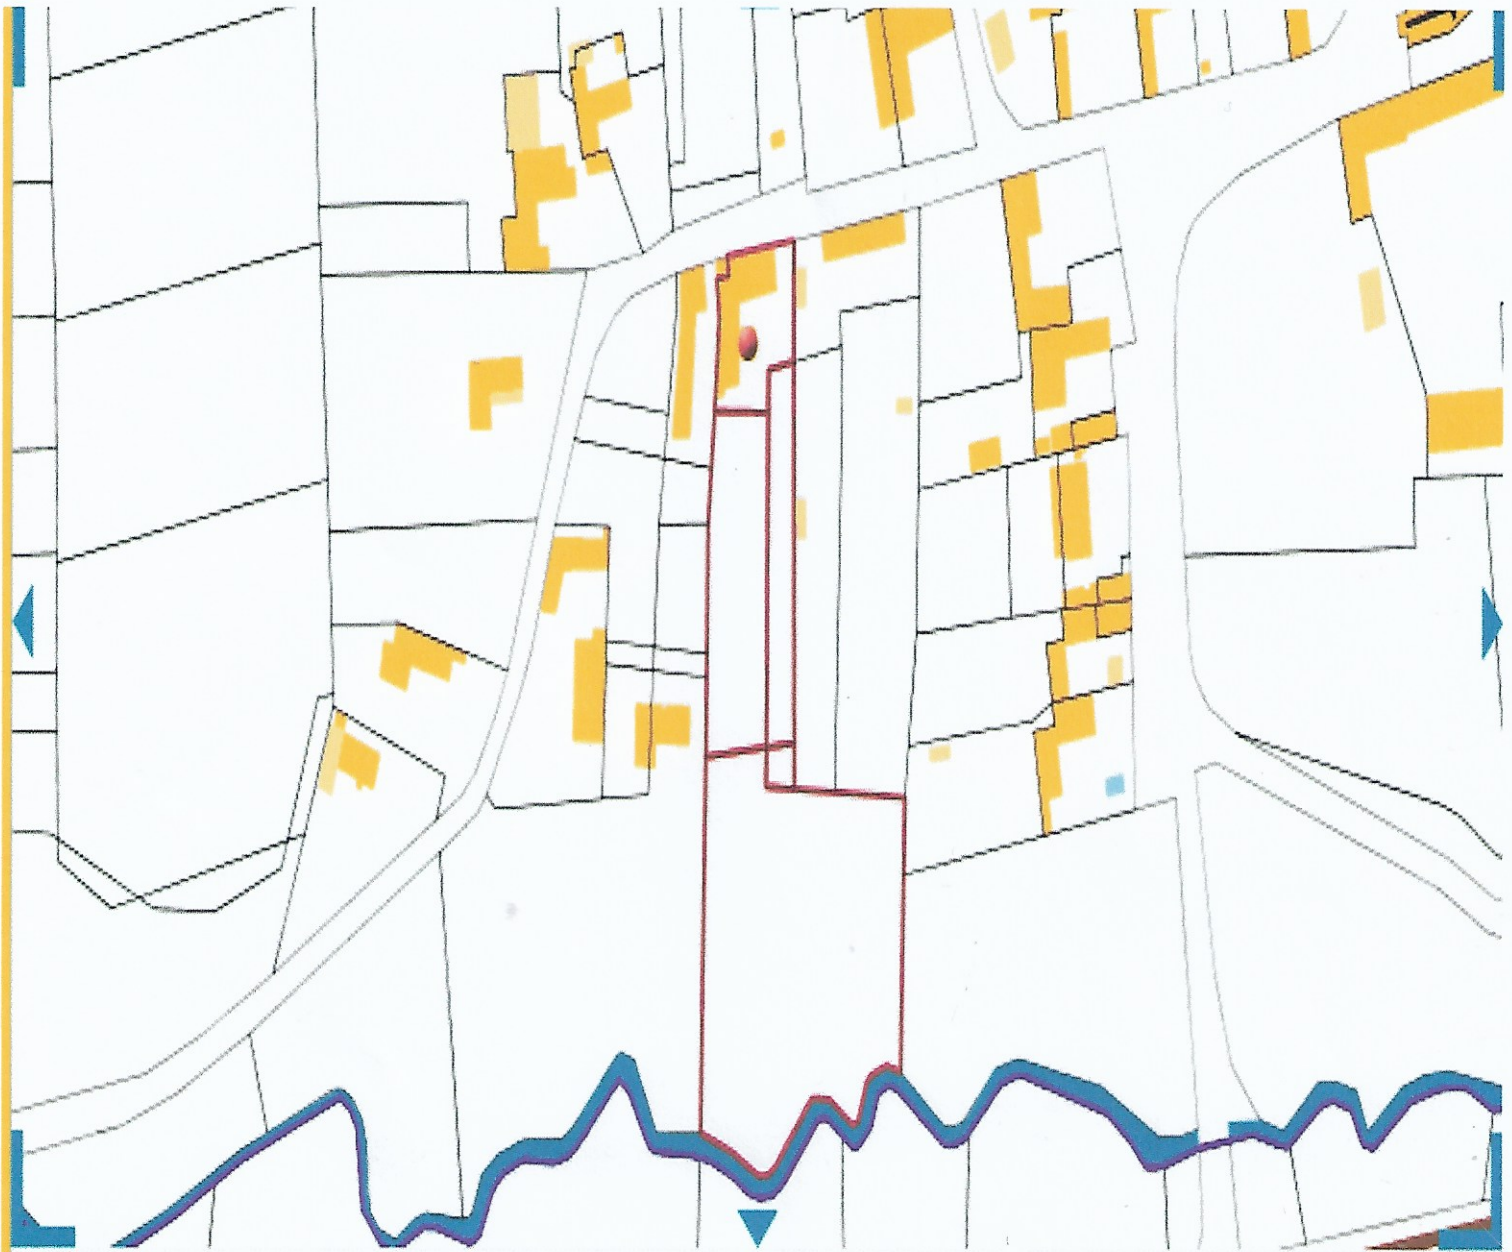

Cadastre Marseillan

> Coordonnées en projection : RGF93CC43 X=1473830.49 ; Y=2237163.06
> Coordonnées géographiques : WGS84 (GPS) DMS (43° 18' 2" N - 0° 12' 43" E) - Latitude = 43.300754 N - Longitude = 0.211963 E