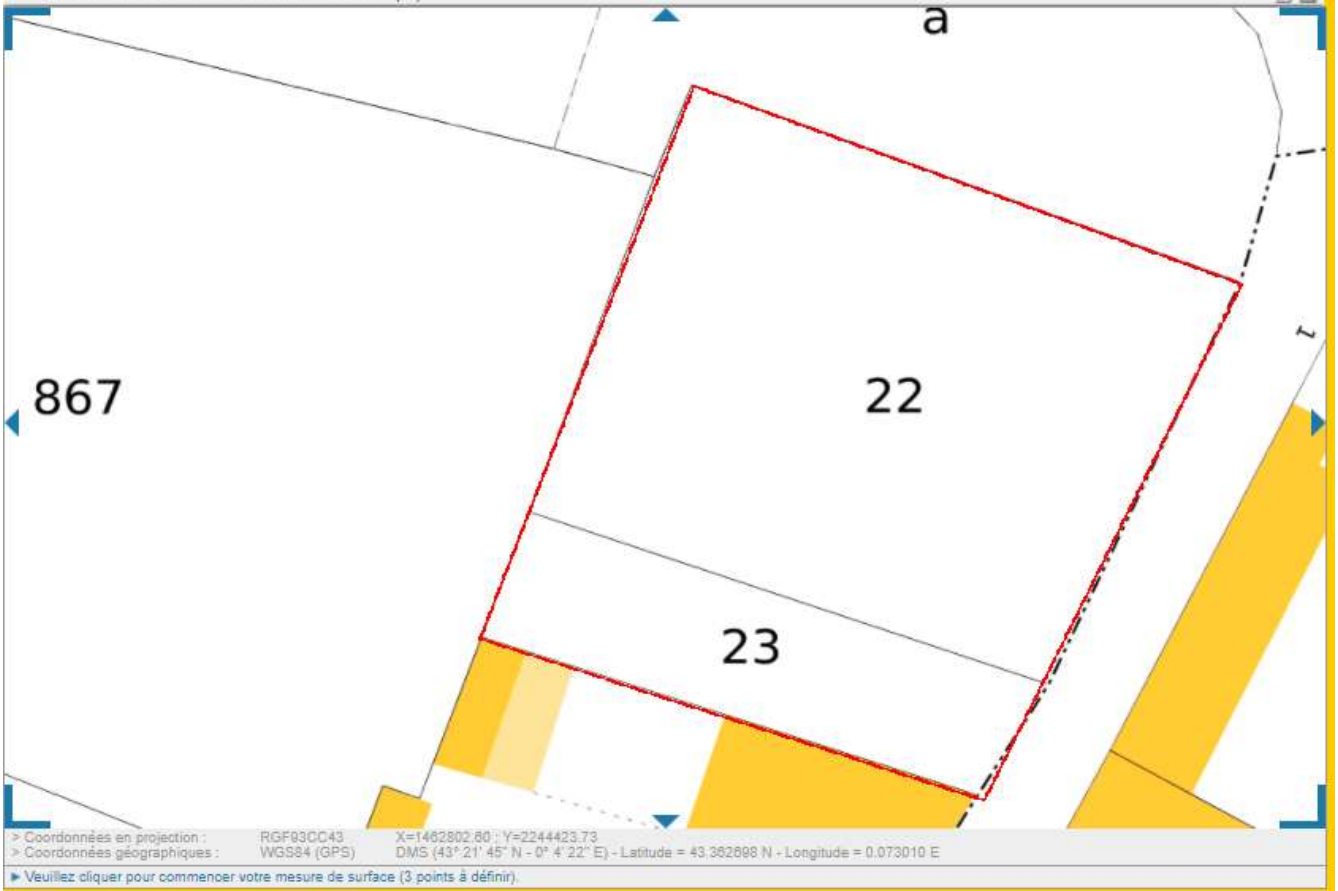

Informations littérales relatives à 2 parcelles sur la commune :
CAMALES (65).

Références de la parcelle 000 D 22

Référence cadastrale de la parcelle	000 D 22
Contenance cadastrale	888 mètres carrés
Adresse	LAS VIASSES 65500 CAMALES

Références de la parcelle 000 D 23

Référence cadastrale de la parcelle	000 D 23
Contenance cadastrale	269 mètres carrés
Adresse	LAS VIASSES 65500 CAMALES

Mesurer > Surfaces

Résultat de la mesure : 1114,58 mètres carrés (donnée indicative)

Cet outil vous permet de mesurer une surface.

Veillez sélectionner avec votre souris tous les sommets de la surface à mesurer et terminer par la touche Entrée ou par un double-clic. > Annuler le dernier sommet (touche Retour)

> Annuler l'opération (touche Echap)

Les mesures obtenues n'ont qu'une valeur indicative et ne sont pas opposables.