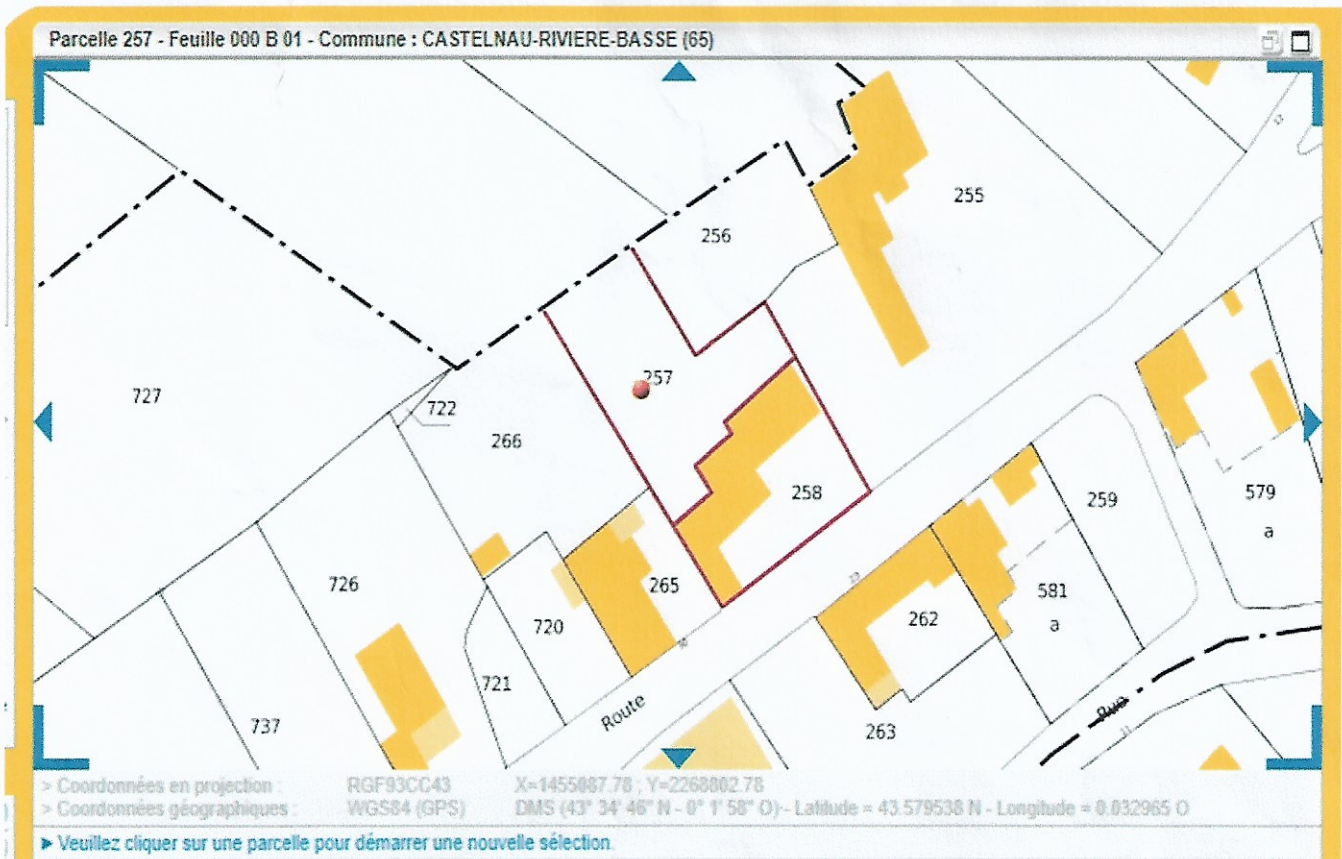

# Castelnau-Rivière-Basse

cadastre.gouv.fr

## Informations littérales relatives à 2 parcelles sur la commune : CASTELNAU-RIVIERE-BASSE (65).

### Références de la parcelle 000 B 257

Référence cadastrale de la parcelle  
Contenance cadastrale  
Adresse

000 B 257  
733 mètres carrés  
LA VILLE  
65700 CASTELNAU-RIVIERE-BASSE

### Références de la parcelle 000 B 258

Référence cadastrale de la parcelle  
Contenance cadastrale  
Adresse

000 B 258  
598 mètres carrés  
LA VILLE  
65700 CASTELNAU-RIVIERE-BASSE

TOTAL = 1331 m<sup>2</sup>