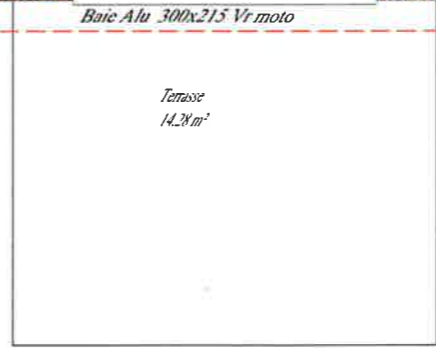

maisons
cléa
Bâti ensemble

CELLIER\	Cellier	9.47 m ²	
CHAMBRE\princip\	Chambre 1	13.34 m ²	
CHAMBRE\	Chambre 2	11.88 m ²	
CHAMBRE\	Chambre 3	12.03 m ²	
DEGAGEMENT\	Dgt	3.93 m ²	
SDB\	SdB	6.24 m ²	
SEJOUR\	Séjour/Cuisine	42.03 m ²	
WC\	WC	1.92 m ²	100.84 m ²