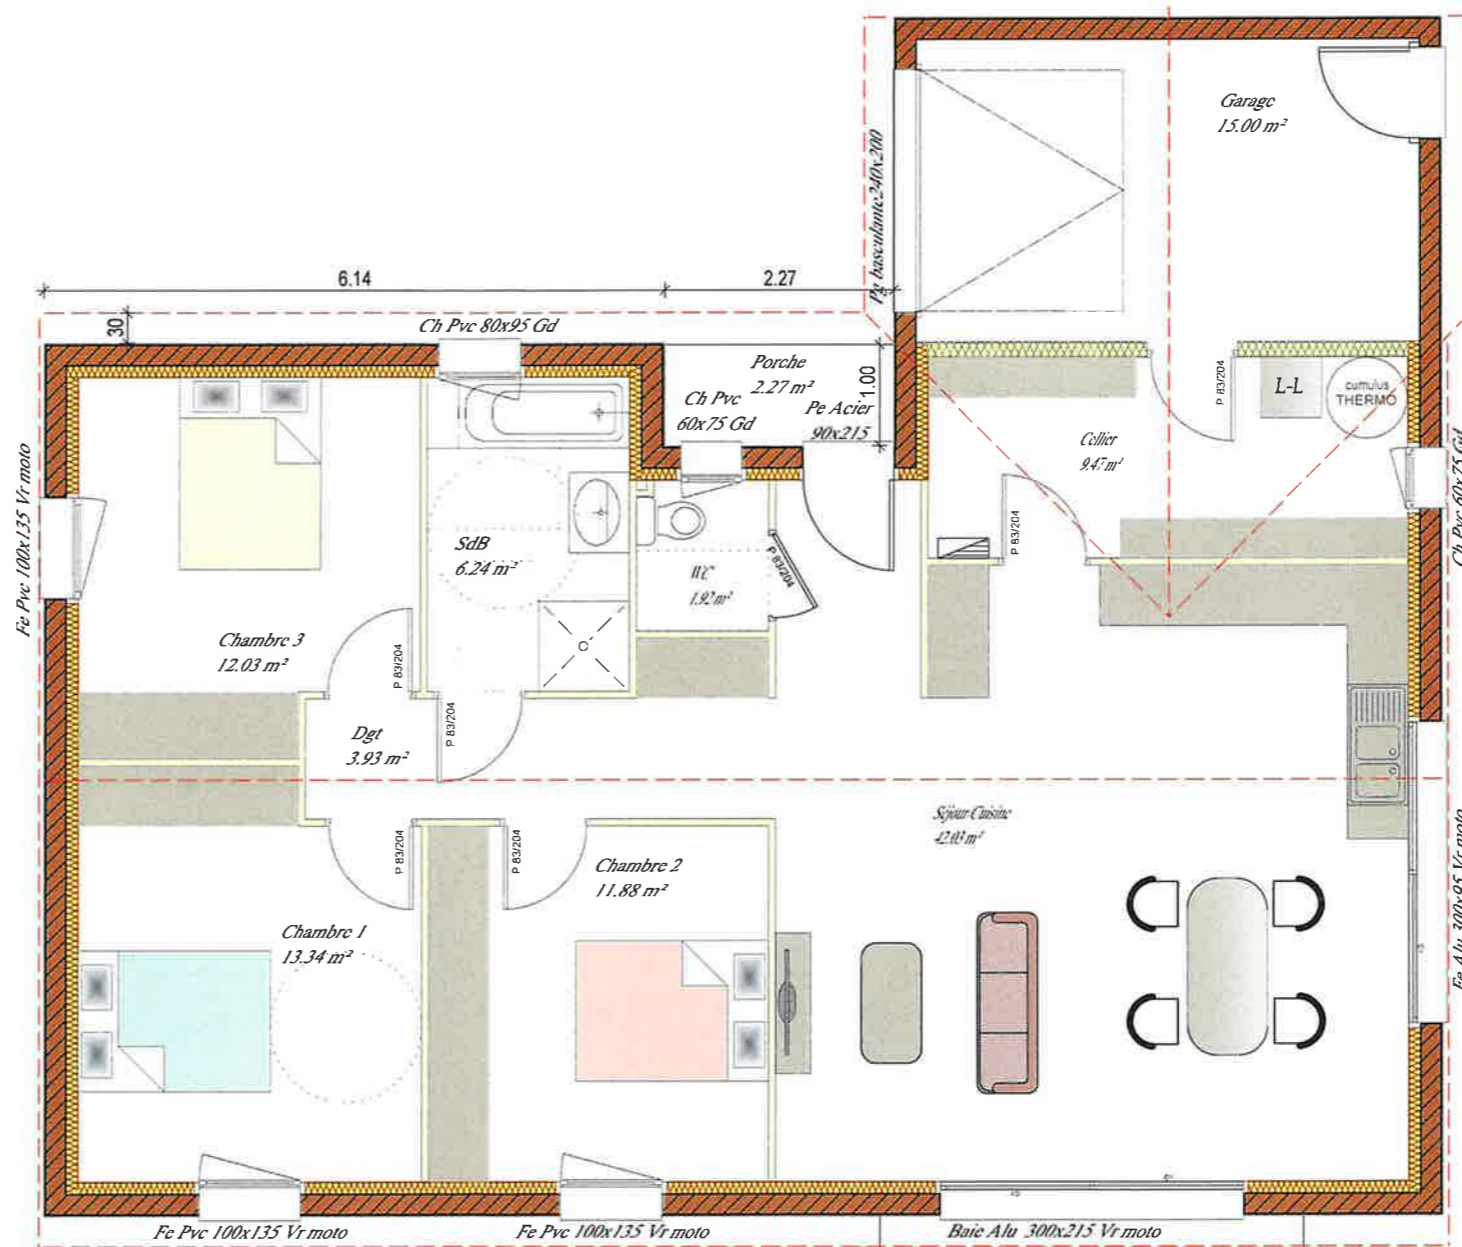

maisons
cléa
Bâti ensemble

CELLIER\	Cellier	9.47 m ²	
CHAMBRE\princip\	Chambre 1	13.34 m ²	
CHAMBRE\	Chambre 2	11.88 m ²	
CHAMBRE\	Chambre 3	12.03 m ²	
DEGAGEMENT\	Dgt	3.93 m ²	
SDB\	SdB	6.24 m ²	
SEJOUR\	Séjour/Cuisine	42.03 m ²	
WC\	WC	1.92 m ²	100.84 m ²

LOT 12

ECHELLE 1/75