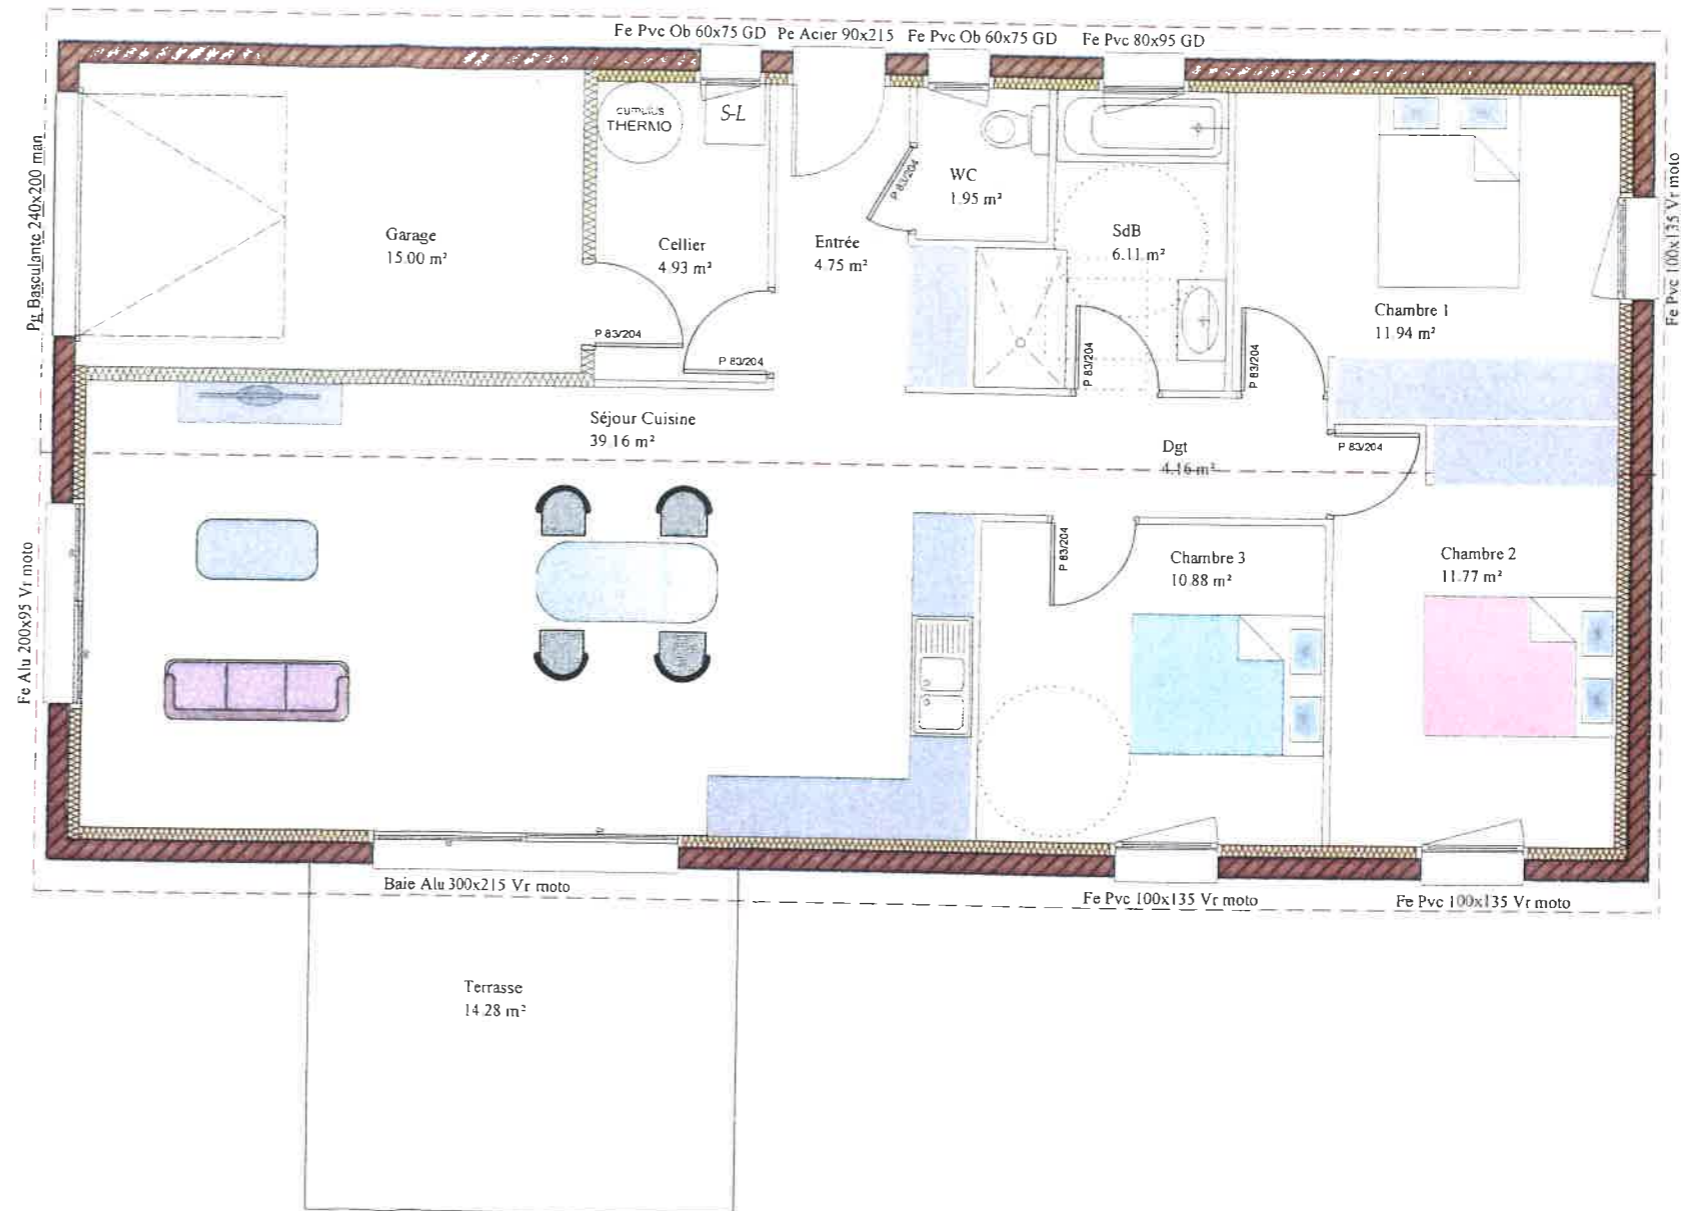

maisons
cléa
Bâti ensemble

REZ DE CHAUSSEE	
CELLIER	4,93 m ²
CHAMBRE 1	11,95 m ²
CHAMBRE 2	11,77 m ²
CHAMBRE 3	10,88 m ²
DGT	4,16 m ²
ENTREE	4,75 m ²
SDB	6,11 m ²
SEJOUR CUISINE	39,16 m ²
WC	1,95 m ²
TOTAL	95,66 m²
ANNEXES ET OPTION	
GARAGE	15,00 m ²
TERRASSE	14,28 m ²
TOTAL	29,28 m²
TOTAL RDC	95,66 m²
TOTAL ANNEXES	29,28 m²

EBDP PROMOTION

RDC	SIGNATURE
ECH: 1/75	