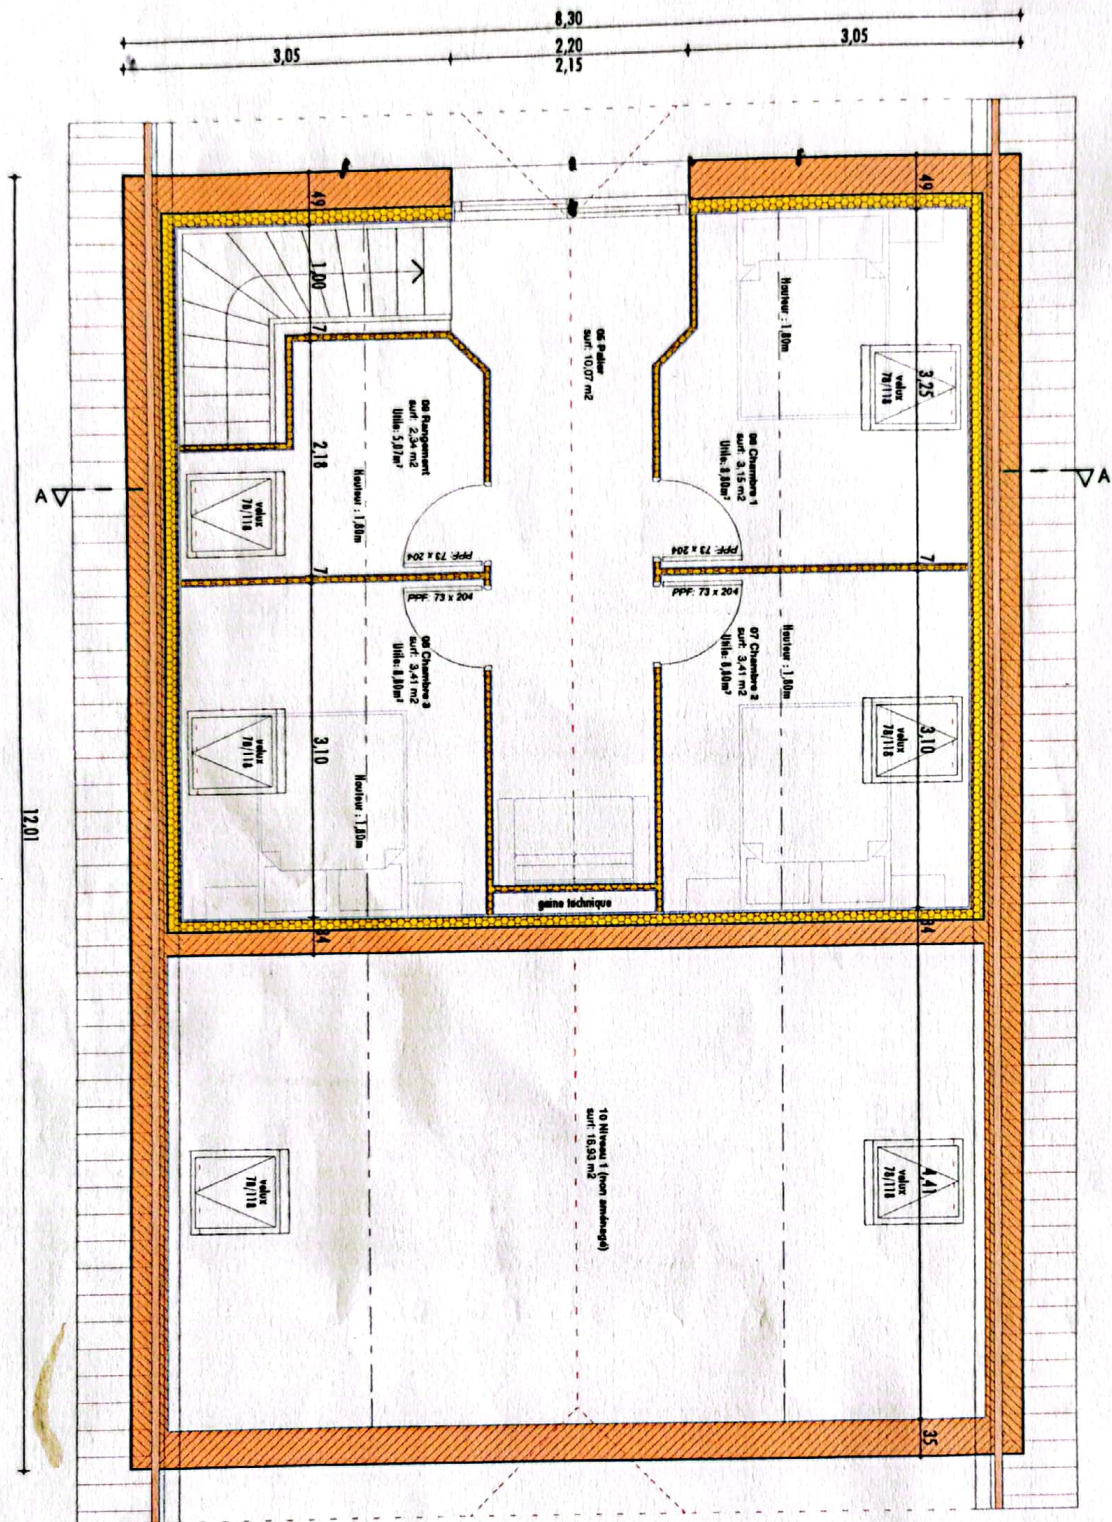

SURFACES Niveau 0	
S.H. 01 Séjour-Cuisine	34,61
S.H. 02 Cellier	1,13
S.H. 03 S'dreau 1	5,61
S.H. 04 S'dreau 2	4,70
S.H. 05 Niveau 0 (non aménagé)	33,52
Total	79,57 m²

SURFACES Niveau 1	
S.H. 06 Pailier	10,07
S.H. 06 Chambre 1	3,15
S.H. 07 Chambre 2	3,41
S.H. 08 Chambre 3	3,41
S.H. 08 Rangement	2,34
S.H. 10 Niveau 1 (non aménagé)	16,93
	39,31 m²