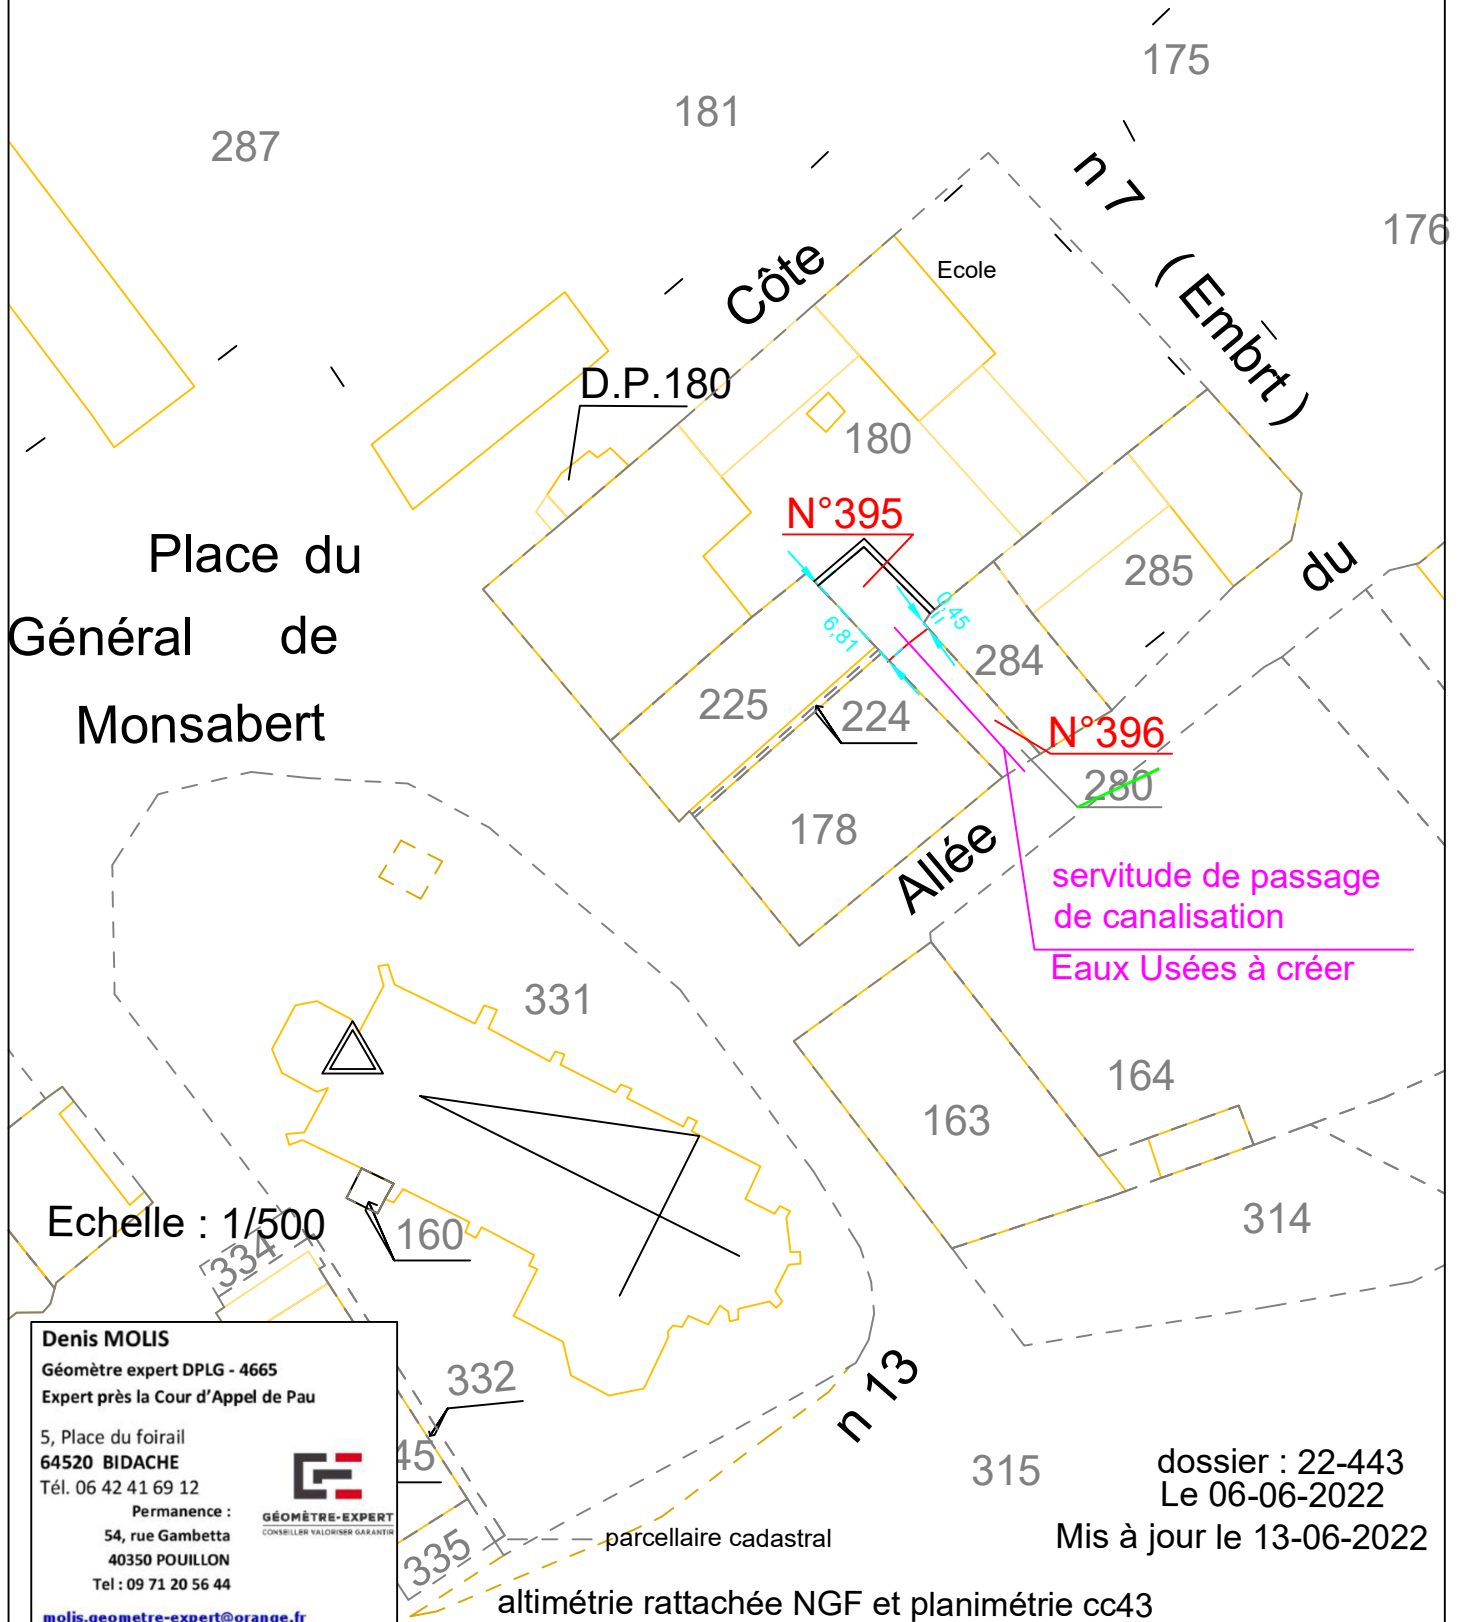

Département des Landes
Commune de HASTINGUES
Section AC

Propriété Dany MARCEL

Plan de Division

Denis MOLIS
Géomètre expert DPLG - 4665
Expert près la Cour d'Appel de Pau

5, Place du foirail
64520 BIDACHE
Tél. 06 42 41 69 12

Permanence :

54, rue Gambetta
40350 POUILLON
Tel : 09 71 20 56 44

molis.geometre-expert@orange.fr

dossier : 22-443
Le 06-06-2022

Mis à jour le 13-06-2022