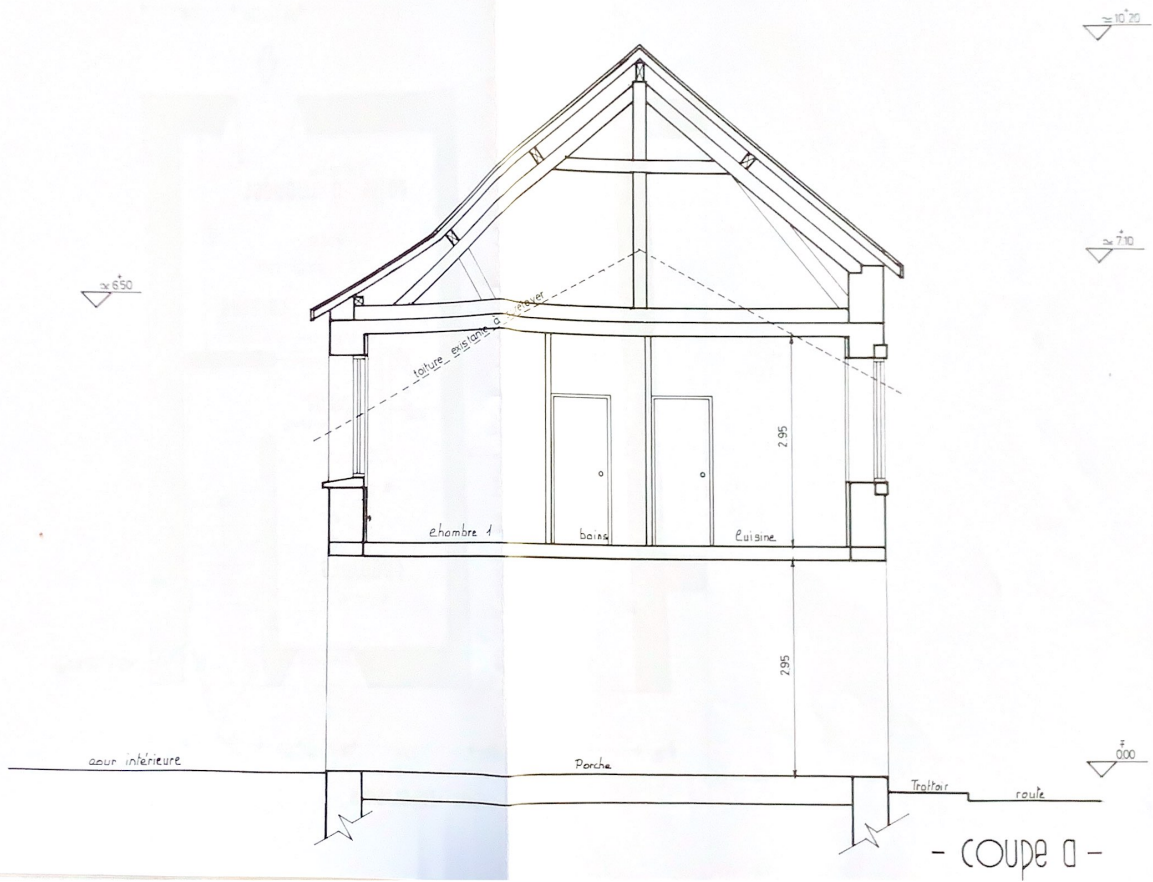

René Ducombs

- Facade sud -

éch: 1/50

- façade sud état actuel -
éch 1/50

- facade nord -

éch 1/50

- facade nord état actuel -

éch 1/50

2 rue foucauld

-plan r.d. ch.-

63 m²

2 rue foucauld

- plan étage -

boulevard du martinet

- plan de masse -
éch. 1/100