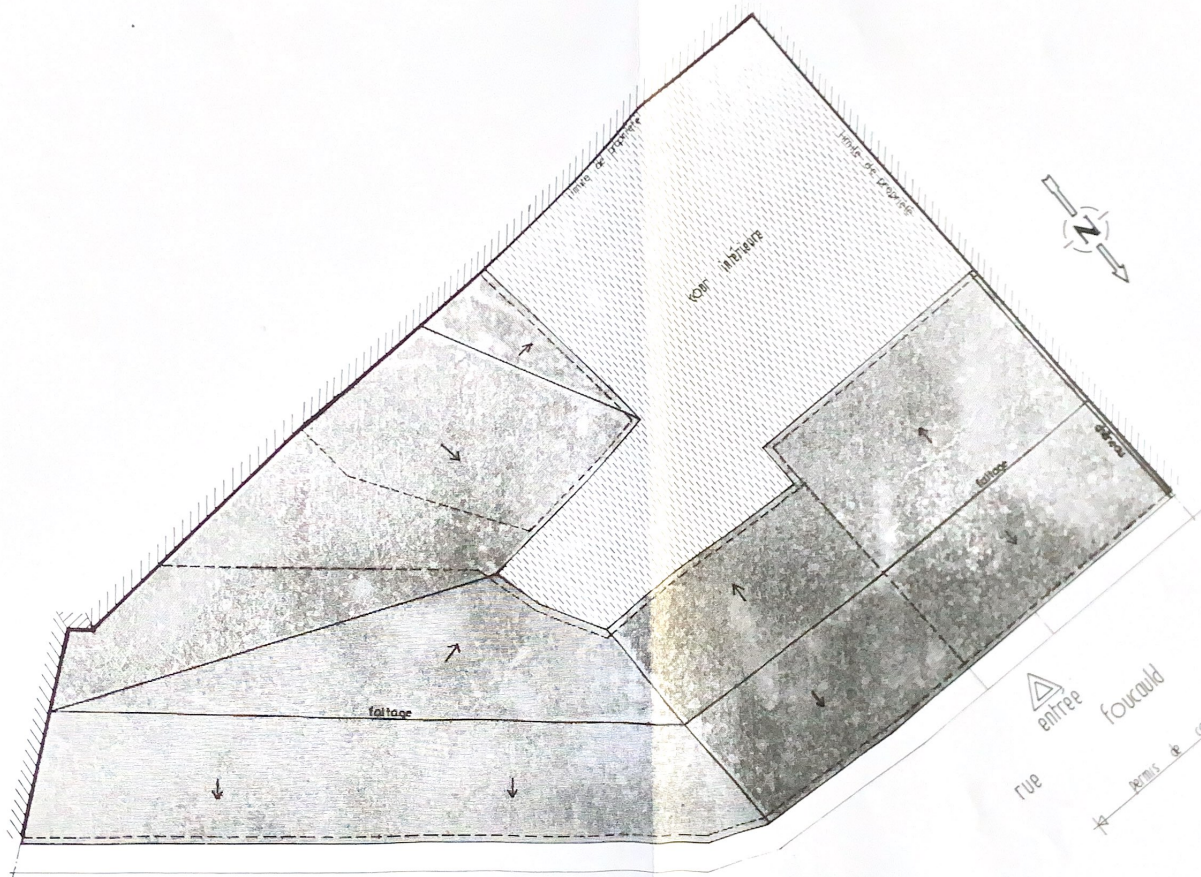

René Ducombs

- Facade sud -

éch: 1/50

- façade sud état actuel -
éch 1/50

- facade nord -

éch 1/50

- facade nord état actuel -

éch 1/50

2 rue foucauld

-plan r.d. ch.-

63 m²

2 rue foucauld

- plan étage -

boulevard du martinet

- plan de masse -
éch. 1/100