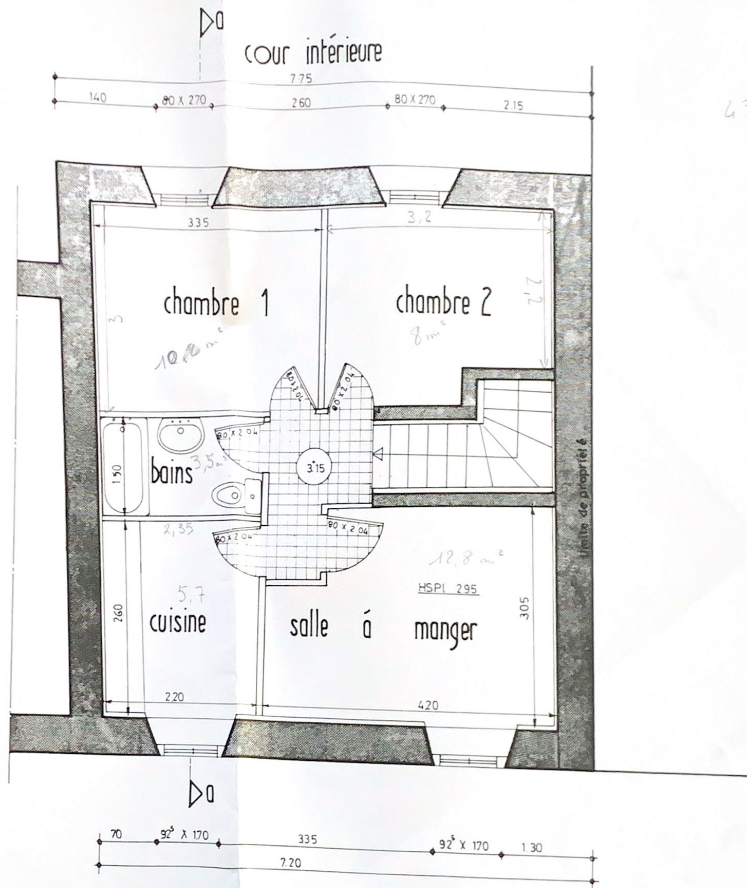

René Ducombs

- Facade sud -

éch: 1/50

- façade sud état actuel -
éch 1/50

- facade nord -

éch 1/50

- facade nord état actuel -

éch 1/50

2 rue foucauld

-plan r.d. ch.-

63 m²

2 rue foucauld

- plan étage -

boulevard du martinet

- plan de masse -
éch. 1/100