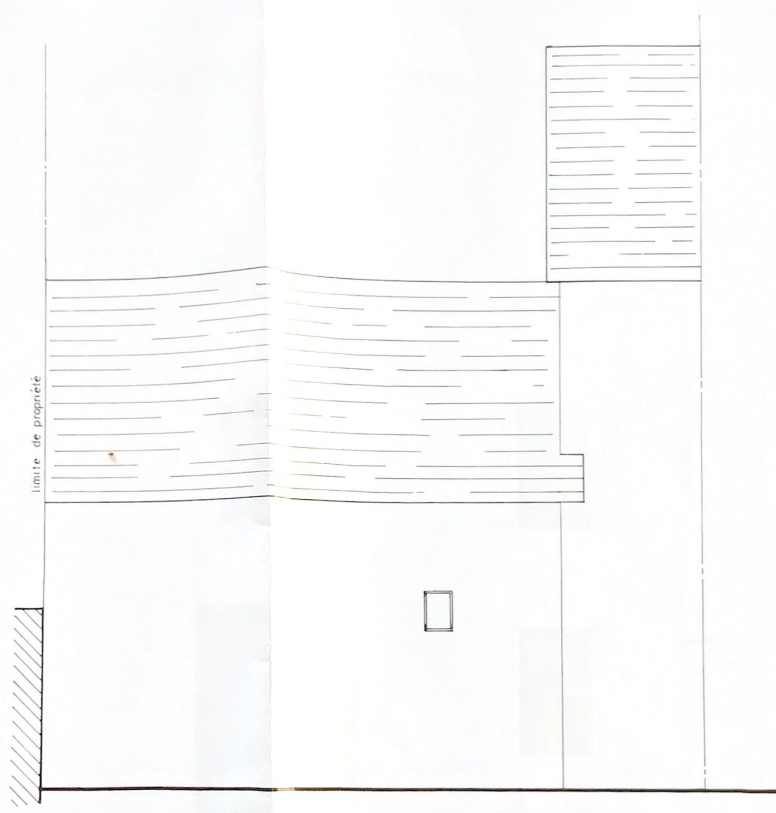

- Plan de situation -

département des hautes-pyrénées
commune de Tarbes

Mr. DUCOMBS René

2 rue foucauld

projet de surélévation

échelles: 1/100 - 1/50

le propriétaire:

le. 18/05/89

René Ducombs

- Facade sud -

éch: 1/50

- façade sud état actuel -
éch 1/50

- facade nord -

éch 1/50

- facade nord état actuel -

éch 1/50

2 rue foucauld

-plan r.d. ch.-

63 m²

2 rue foucauld

- plan étage -

boulevard du martinet

- plan de masse -
éch. 1/100