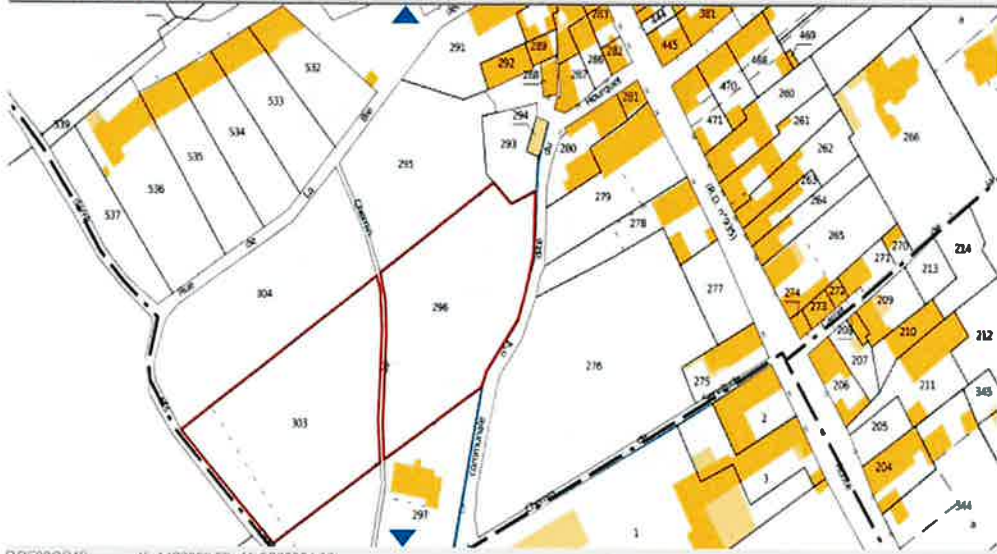

Informations relatives à 2 parcelles sur la commune : CAMPAN (65).

Références de la parcelle 000 AB 303

Référence cadastrale de la parcelle	000 AB 303
Contenance cadastrale	2 519 mètres carrés
Adresse	LE BOURG 65710 CAMPAN

Références de la parcelle 000 AB 296

Référence cadastrale de la parcelle	000 AB 296
Contenance cadastrale	2 255 mètres carrés
Adresse	LE BOURG 65710 CAMPAN

4774 m<sup>2</sup>

Commune : CAMPAN (65)

RGF90CC43 X=1488980.53 ; Y=2205381.23  
WGS84 (GPS) DMS (43° 0' 49" N - 0° 10' 39" E) - Latitude = 43.013657 N - Longitude = 0.177697 E