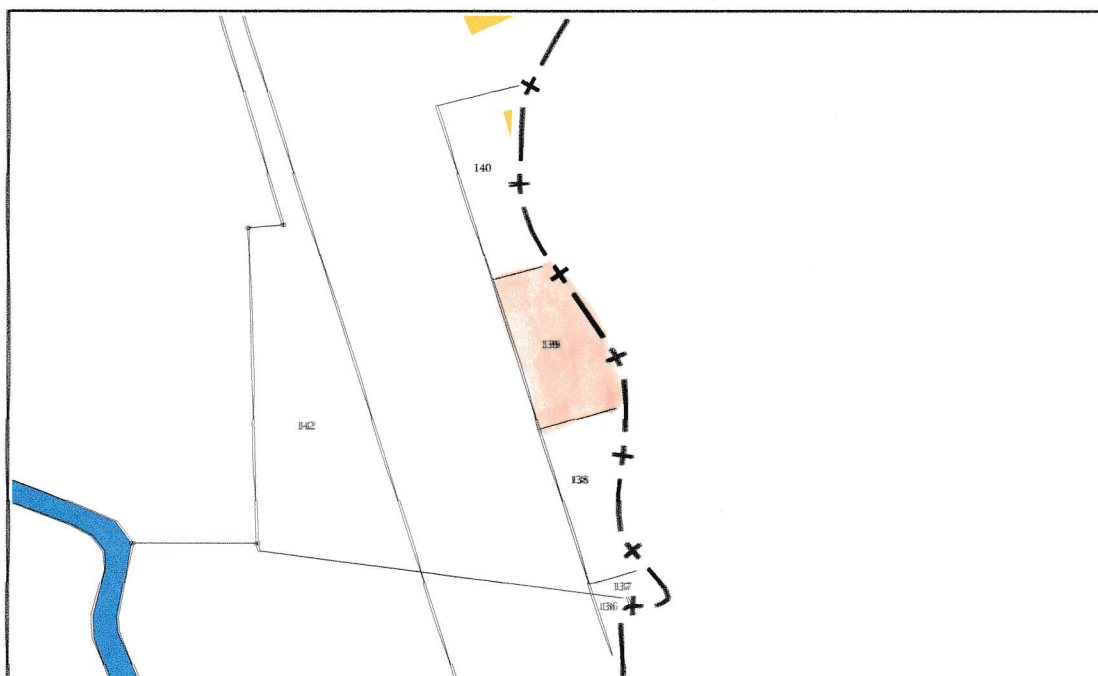

Informations littérales relatives à 1 parcelle sur la commune :
RABASTENS-DE-BIGORRE (65).

Références de la parcelle 000 ZC 139

Référence cadastrale de la parcelle
Contenance cadastrale
Adresse

000 ZC 139

772 mètres carrés

**L ESTEOUX
65140 RABASTENS-DE-
BIGORRE**

**Service de la Documentation Nationale du Cadastre
82, rue du Maréchal Lyautey - 78103 Saint-Germain-en-Laye Cedex
SIRET 16000001400011**

©2017 Ministère de l'Action et des Comptes publics

Impression non normalisée du plan cadastral

Informations littérales relatives à 1 parcelle sur la commune : MINGOT (65).

Références de la parcelle 000 B 299

Référence cadastrale de la parcelle

000 B 299

Contenance cadastrale

1 581 mètres carrés

Adresse

**13 RUE ERIC DUFFRECHOU
65140 MINGOT**

**Service de la Documentation Nationale du Cadastre
82, rue du Maréchal Lyautey - 78103 Saint-Germain-en-Laye Cedex
SIRET 16000001400011**